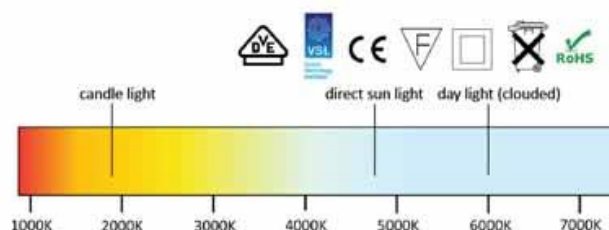

MANNEQUINS
SHOPPING

MANNEQUINS ET AGENCEMENT DE MAGASINS

PROJECTEURS LED SPIRIT

BLANC

GRIS

NOIR

SPIRIT
NOUVEAUTÉ!

- 3000 LUMEN 30 W
- BLANC CHAUD

1 stuk	2 mètres	4 mètres	6 mètres
SPOT LED TRACK SPIRIT 1 SPOT € 59,95	2 X PROJECTEURS LED SUR RAIL TRIPHASÉ SPIRIT 2 MÈTRES € 170,-	4 X PROJECTEURS LED SUR RAIL TRIPHASÉ SPIRIT 4 MÈTRES € 340,-	6 X PROJECTEURS LED SUR RAIL TRIPHASÉ SPIRIT 6 MÈTRES € 510,-
8 mètres	10 mètres	16 mètres	20 mètres
8 X PROJECTEURS LED SUR RAIL TRIPHASÉ SPIRIT 8 MÈTRES € 680,-	10 X PROJECTEURS LED SUR RAIL TRIPHASÉ SPIRIT 10 MÈTRES € 850,-	16 X PROJECTEURS LED SUR RAIL TRIPHASÉ SPIRIT 16 MÈTRES € 1.360,-	20 X PROJECTEURS LED SUR RAIL TRIPHASÉ SPIRIT 20 MÈTRES € 1.700,-
30 mètres	40 mètres	50 mètres	60 mètres
30 X PROJECTEURS LED SUR RAIL TRIPHASÉ SPIRIT 30 MÈTRES € 2.550,-	40 X PROJECTEURS LED SUR RAIL TRIPHASÉ SPIRIT 40 MÈTRES € 3.400,-	50 X PROJECTEURS LED SUR RAIL TRIPHASÉ SPIRIT 50 MÈTRES € 4.250,-	60 X PROJECTEURS LED SUR RAIL TRIPHASÉ SPIRIT 60 MÈTRES € 5.100,-
70 mètres	80 mètres	90 mètres	100 mètres
70 X PROJECTEURS LED SUR RAIL TRIPHASÉ SPIRIT 70 MÈTRES € 5.950,-	80 X PROJECTEURS LED SUR RAIL TRIPHASÉ SPIRIT 80 MÈTRES € 6.800,-	90 X PROJECTEURS LED SUR RAIL TRIPHASÉ SPIRIT 90 MÈTRES € 7.650,-	100 X PROJECTEURS LED SUR RAIL TRIPHASÉ SPIRIT 100 MÈTRES € 8.500,-
200 mètres	500 mètres	1000 mètres	2000 mètres
200 X PROJECTEURS LED SUR RAIL TRIPHASÉ SPIRIT 200 MÈTRES € 17.000,-	500 X PROJECTEURS LED SUR RAIL TRIPHASÉ SPIRIT 500 MÈTRES € 42.500,-	1000 X PROJECTEURS LED SUR RAIL TRIPHASÉ SPIRIT 1000 MÈTRES € 85.000,-	2000 X PROJECTEURS LED SUR RAIL TRIPHASÉ SPIRIT 2000 MÈTRES € 170.000,-

Specs	
lm/W	100 lm/W
Driver	LIFUD
LED	Citizen
On/off	50.000 X
Casing	Aluminum
IP code	IP 20
Energy label	A++
CRI code	90+

LED Track spot Spirit				
Description	Watt	Lumen	Lichtkleur	Kelvin
LED Track Spot Spirit grey	30 W	3000	Warm white	3000K