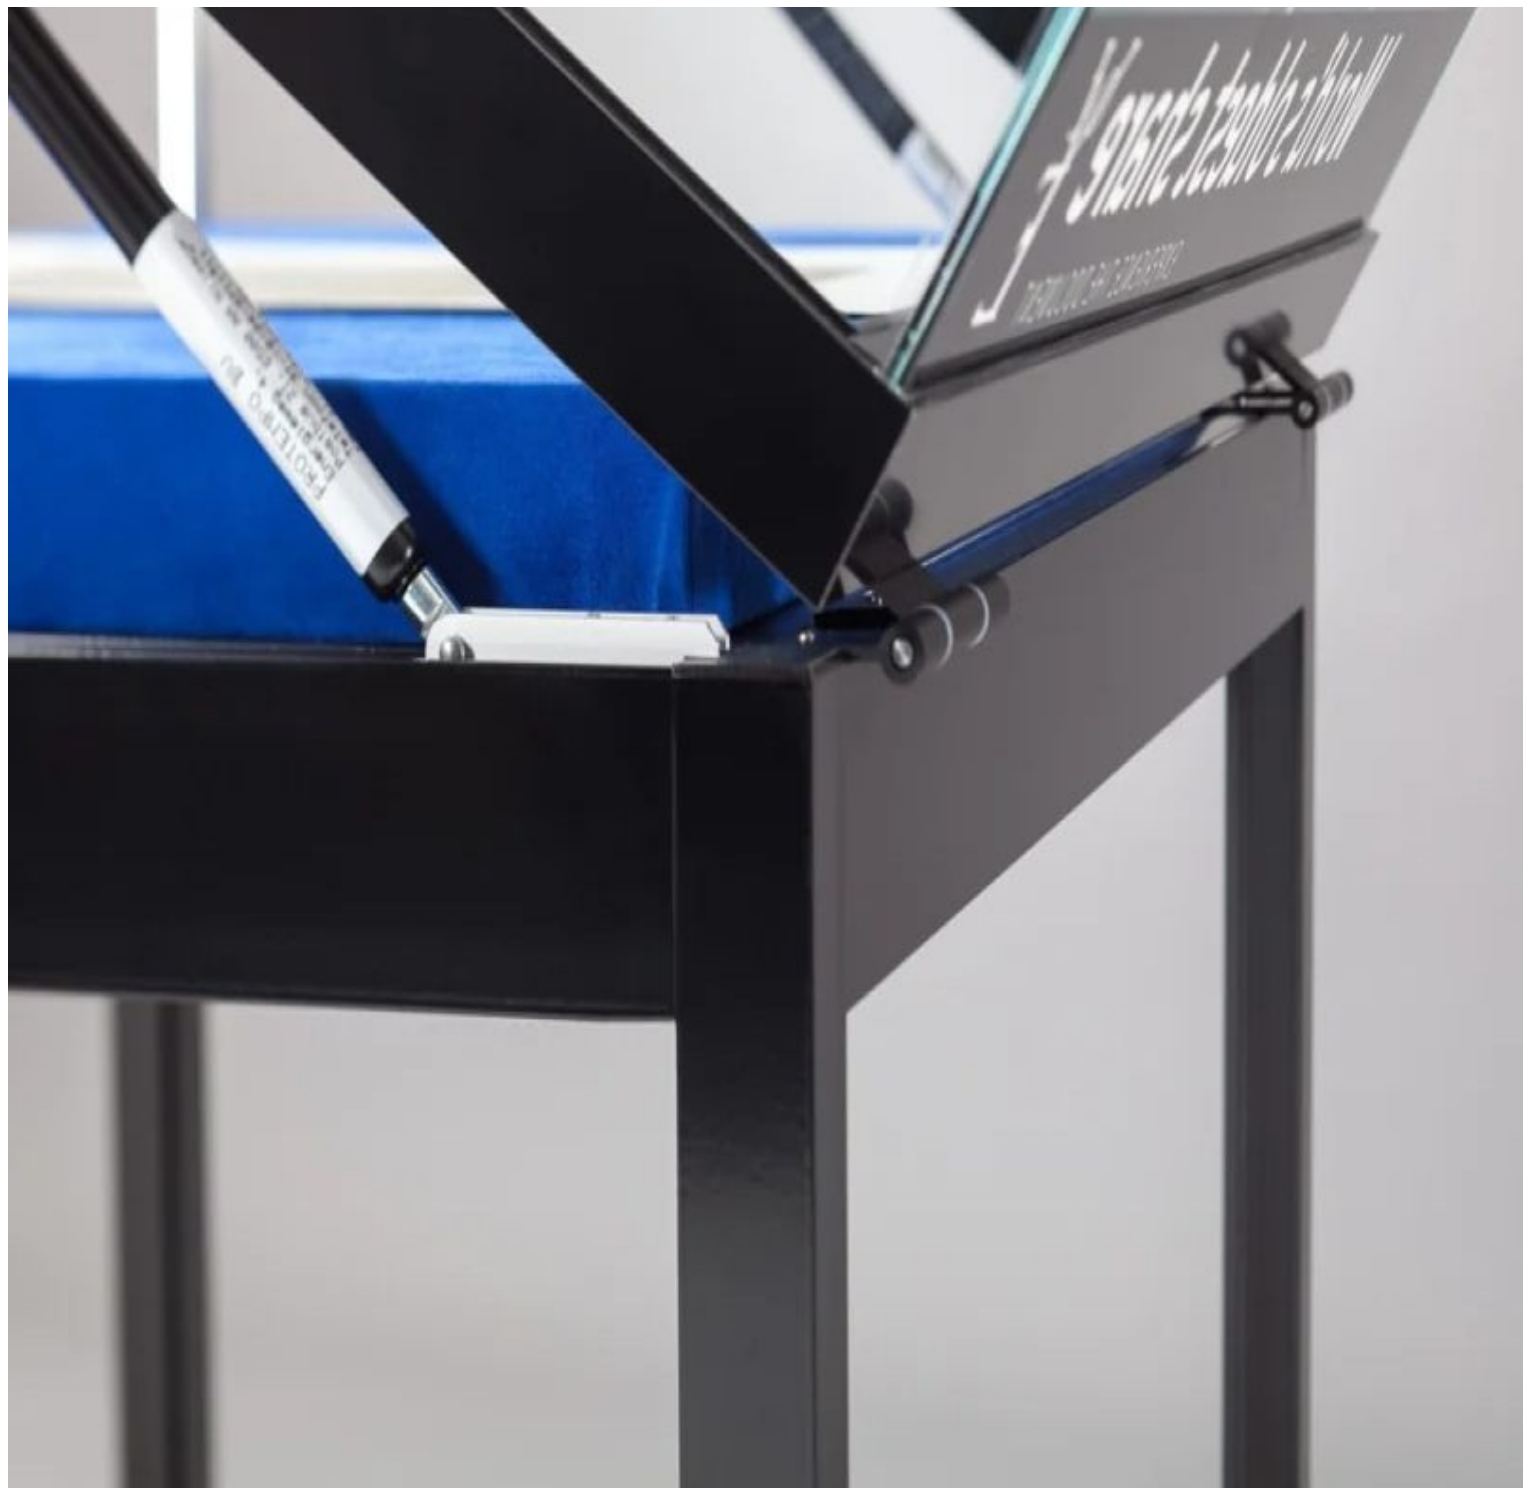

SPECIFICHE

Marca	Mobilier shopping
Base	
Fissaggio	Senza fissaggio
Colore	Metal
Rif	vit-exp-arg-3305
ID	3305
Termine di consegna	4-5 settimane
Categoria	Vetrine per esposizione
Tipo	Arredare i mobili

DETAIL

La vetrina è ideale per evidenziare oggetti e oggetti eccezionali, la vetrina dà valore ai tuoi oggetti. caratteristiche di questa vetrina mobili: - 150 x 60 x 112 cm -campana di vetro alta 45 cm -nessuna illuminazione -campana in vetro con 2 maniglie e serrature a 2 cilindri - cerniere e molle a gas aperto - piedi