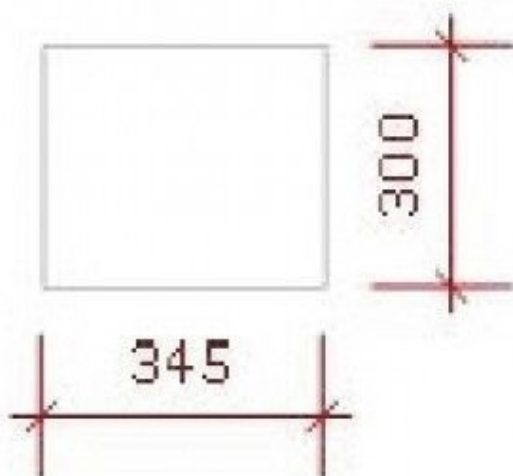

SPECIFICHE

Marca	Comptoirs shopping
Base	
Fissaggio	
Colore	Blanc
Rif	pla-bla-bri-2297
ID	2297
Termine di consegna	1-5 giorni lavorativi
Categoria	Vetrine da parete
Tipo	Arredare i mobili

DETAIL

Mannequins Shopping offre attrezzature per negozi adatte a tutti i negozi e le aziende: con le nostre promozioni sulle attrezzature per negozi durante tutto l'anno, hai la possibilità di organizzare la tua attività a prezzi bassi! Poiché organizzare il tuo negozio è fondamentale per attirare i consumatori e per il successo del tuo negozio, in Mannequins Shopping siamo qui per aiutarti a progettare un'area di vendita personalizzata, efficiente e attraente in base alle tue esigenze e alla tua attività.