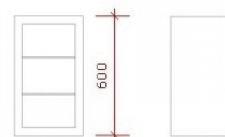

Pensile bianco lucido quadrato con 2 ripiani in vetro

Vetrine da parete

353,03 €IVA escl

- 22,92 % **458,00**

SPECIFICHE

Marca	Comptoirs shopping
Base	
Fissaggio	
Colore	Blanc
Rif	pla-bla-bri-2297
ID	2297
Termine di consegna	1-5 giorni lavorativi
Categoria	Vetrine da parete
Tipo	Arredare i mobili

DESCRIZIONE

Piccolo armadio con ripiani in vetro.

dimensioni:

Larghezza: 34,5 cm

Altezza: 60 cm

Profondità: 30 cm

Profondità: 30 cm

Mobili da negozio bianco opaco per piccoli spazi per riempire il tuo negozio o la tua attività.