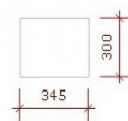

Pensile bianco lucido quadrato con 2 ripiani in vetro

Vetrine da parete

353,03 €IVA escl

- 22,92 % **458,00**

SPECIFICHE

Marca	Comptoirs shopping
Base	
Fissaggio	
Colore	Blanc
Rif	pla-bla-bri-2297
ID	2297
Termine di consegna	1-5 giorni lavorativi
Categoria	Vetrine da parete
Tipo	Arredare i mobili

DESCRIZIONE

Piccolo armadio con ripiani in vetro.

dimensioni:

Larghezza: 34,5 cm

Altezza: 60 cm

Profondità: 30 cm

Profondità: 30 cm

Mobili da negozio bianco opaco per piccoli spazi per riempire il tuo negozio o la tua attività.