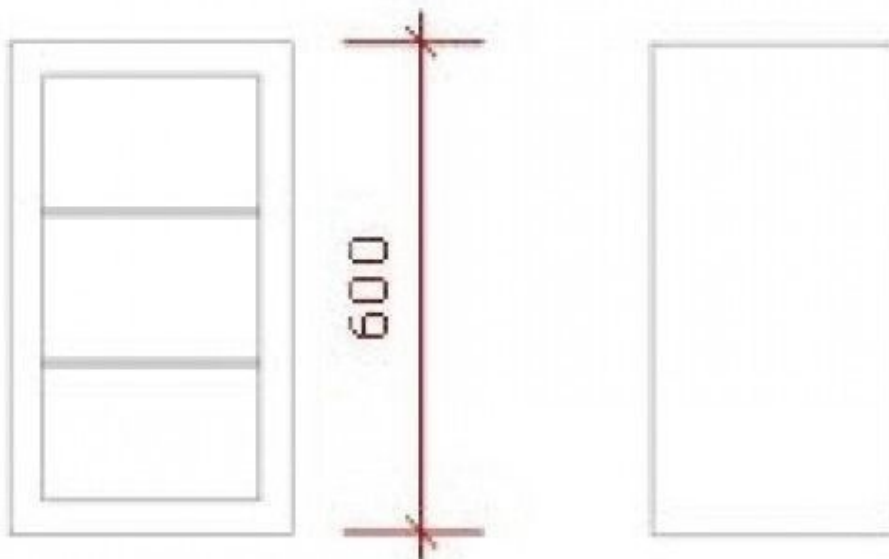

SPECIFICHE

Marca	Comptoirs shopping
Base	
Fissaggio	
Colore	Blanc
Rif	pla-bla-bri-2297
ID	2297
Termine di consegna	1-5 giorni lavorativi
Categoria	Vetrine da parete
Tipo	Arredare i mobili

DETAIL

Mannequins Shopping offre attrezzature per negozi adatte a tutti i negozi e le aziende: con le nostre promozioni sulle attrezzature per negozi durante tutto l'anno, hai la possibilità di organizzare la tua attività a prezzi bassi! Poiché organizzare il tuo negozio è fondamentale per attirare i consumatori e per il successo del tuo negozio, in Mannequins Shopping siamo qui per aiutarti a progettare un'area di vendita personalizzata, efficiente e attraente in base alle tue esigenze e alla tua attività.