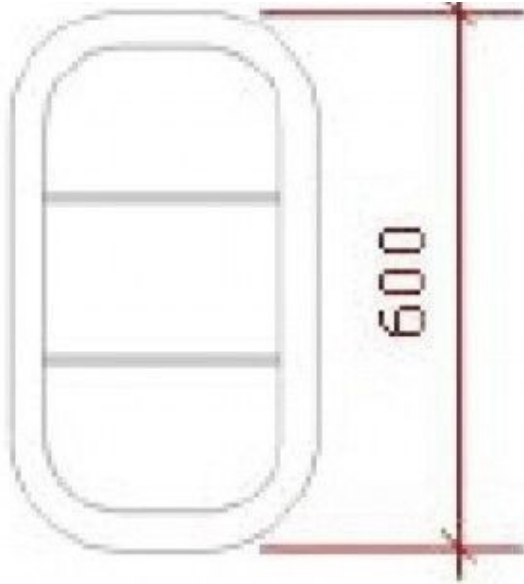

SPECIFICHE

Marca	Comptoirs shopping
Base	
Fissaggio	
Colore	Blanc
Rif	pla-bla-bri-2296
ID	2296
Termine di consegna	1-5 giorni lavorativi
Categoria	Vetrine da parete
Tipo	Arredare i mobili

DETAIL

L'attrezzatura da negozio di qualità è essenziale per l'immagine di un'azienda, si distingue concentrandosi su mobili originali e moderni. Trova una vasta selezione di mobili per negozi, banchi reception o checkout o mette in mostra colori e finiture di tendenza su Mannequins Shopping. Dai un'occhiata alla nostra sezione di layout del negozio dove troverai tutto ciò di cui hai bisogno per organizzare il tuo negozio o la tua attività.