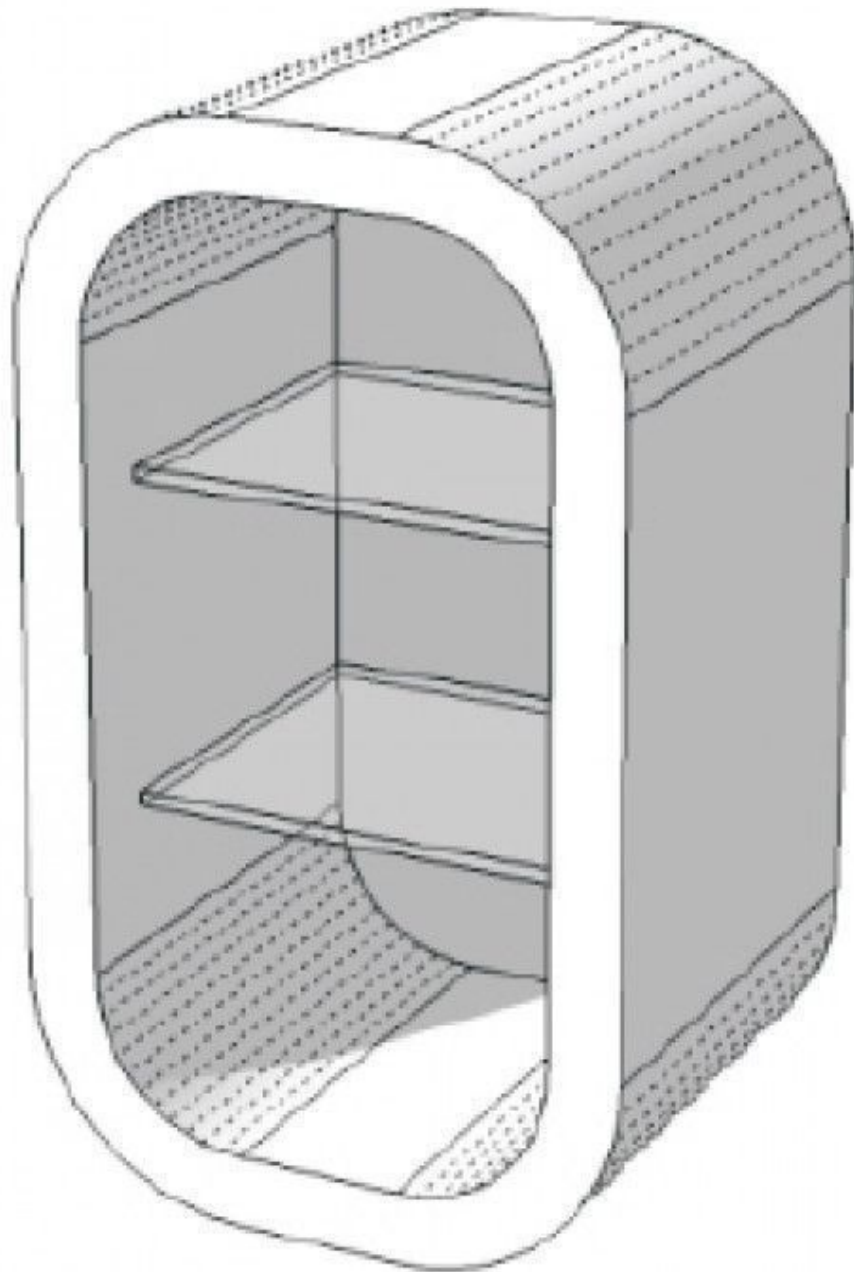

SPECIFICHE

Marca	Comptoirs shopping
Base	
Fissaggio	
Colore	Blanc
Rif	pla-bla-bri-2296
ID	2296
Termine di consegna	1-5 giorni lavorativi
Categoria	Vetrine da parete
Tipo	Arredare i mobili

DETAIL

L'attrezzatura da negozio di qualità è essenziale per l'immagine di un'azienda, si distingue concentrandosi su mobili originali e moderni. Trova una vasta selezione di mobili per negozi, banchi reception o checkout o mette in mostra colori e finiture di tendenza su Mannequins Shopping. Dai un'occhiata alla nostra sezione di layout del negozio dove troverai tutto ciò di cui hai bisogno per organizzare il tuo negozio o la tua attività.

Pensile bianco lucido con 2 ripiani in vetro

Vetrine da parete - Foto n° 3