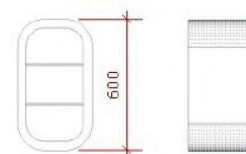

Pensile bianco lucido con 2 ripiani in vetro **460,04 €IVA escl**
Vetrine da parete **- 23,07 % 598,00**

SPECIFICHE

Marca	Comptoirs shopping
Base	
Fissaggio	
Colore	Blanc
Rif	pla-bla-bri-2296
ID	2296
Termine di consegna	1-5 giorni lavorativi
Categoria	Vetrine da parete
Tipo	Arredare i mobili

DETAIL

L'attrezzatura da negozio di qualità è essenziale per l'immagine di un'azienda, si distingue concentrandosi su mobili originali e moderni. Trova una vasta selezione di mobili per negozi, banchi reception o checkout o mette in mostra colori e finiture di tendenza su Mannequins Shopping. Dai un'occhiata alla nostra sezione di layout del negozio dove troverai tutto ciò di cui hai bisogno per organizzare il tuo negozio o la tua attività.

DESCRIZIONE

Piccoli mobili moderni arrotondati con ripiani in vetro.

dimensioni:

Larghezza: 34,5 cm

Altezza: 60 cm

Profondità: 30 cm

Mobili da negozio bianco opaco per piccoli spazi per riempire il tuo negozio o la tua attività.

Pensile bianco lucido con 2 ripiani in vetro