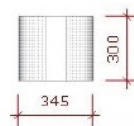

Pensile bianco lucido con 2 ripiani in vetro **460,04 €IVA escl**
Vetrine da parete **- 23,07 % 598,00**

SPECIFICHE

Marca	Comptoirs shopping
Base	
Fissaggio	
Colore	Blanc
Rif	pla-bla-bri-2296
ID	2296
Termine di consegna	1-5 giorni lavorativi
Categoria	Vetrine da parete
Tipo	Arredare i mobili

DETAIL

L'attrezzatura da negozio di qualità è essenziale per l'immagine di un'azienda, si distingue concentrandosi su mobili originali e moderni. Trova una vasta selezione di mobili per negozi, banchi reception o checkout o mette in mostra colori e finiture di tendenza su Mannequins Shopping. Dai un'occhiata alla nostra sezione di layout del negozio dove troverai tutto ciò di cui hai bisogno per organizzare il tuo negozio o la tua attività.

DESCRIZIONE

Piccoli mobili moderni arrotondati con ripiani in vetro.

dimensioni:

Larghezza: 34,5 cm

Altezza: 60 cm

Profondità: 30 cm

Mobili da negozio bianco opaco per piccoli spazi per riempire il tuo negozio o la tua attività.

Pensile bianco lucido con 2 ripiani in vetro