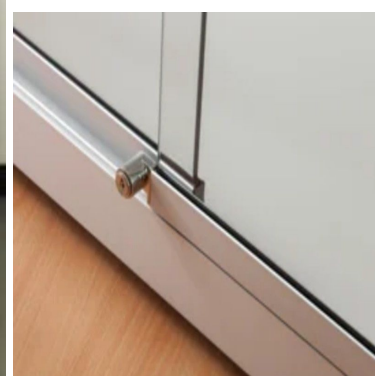

MANNEQUINS
SHOPPING

MOSTRA MANICHINI, MODELLI DI BUSTI E LAYOUT DEL NEGOZIO

+33 1 84 80 80 09 - info@mannequins-shopping.com

<https://www.mannequins-shopping.com>

Vetrina con parete traforata color argento 1 850,00 €IVA escl

Vetrine a colonna

SPECIFICHE

Marca	Mobilier shopping
Base	
Fissaggio	Senza fissaggio
Colore	Gris
Rif	vit-ave-mur-3264
ID	3264
Termine di consegna	4-5 settimane
Categoria	Vetrine a colonna
Tipo	Arredare i mobili

DETAIL

La finestra della colonna con la sua parete perforata è ideale per visualizzare gli articoli di valore e gli articoli in negozio.
Caratteristica di questa vetrina mobili: -dimensioni esterne 100x40x200 cm
Ripiani in vetro flottanti da -4x6 mm, regolabili -2 proiettori a soffitto a LED bianchi a caldo -2 finestre scorrevoli da 6 mm con serratura, cuscinetto a sfera e maniglie affilate -cursore e vetro di sicurezza

DESCRIZIONE

Finestra colonna con illuminazione a LED, ripiani e parete traforata. **La finestra di presentazione** è ideale per visualizzare gli oggetti da collezione e gli artefatti in negozio. La vetrina consente di appendere gli oggetti attraverso la sua parete perforata, ma anche di visualizzare gli oggetti con gli scaffali. **Questo pezzo da vetrina** misura 100 x 40 x 200 cm, 2 punti LED bianchi caldi al soffitto, 2 finestre scorrevoli avve lock e cuscinetti a sfera.

Vetrina con parete traforata color argento