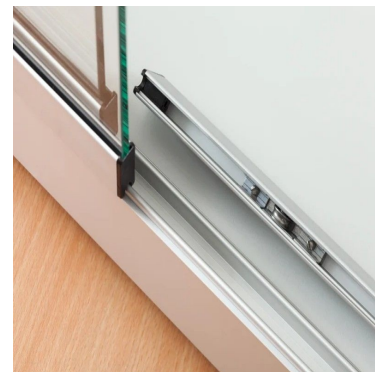

SPECIFICHE

Marca	Mobilier shopping
Base	
Fissaggio	Senza fissaggio
Colore	Gris
Rif	vit-col-100-3267
ID	3267
Termine di consegna	3-4 settimane
Categoria	Vetrine a colonna
Tipo	Arredare i mobili

DETAIL

Finestra colonna con ripiani e illuminazione a LED, ideale per la visualizzazione di oggetti in negozio. Vetrina di mobili caratteristica: -dimensioni esterne 1000 x 400 x 2000 mm -quarto girare alluminio, 32 mm -ripianti galleggianti in vetro da 4 x 6 mm, regolabili -2 x 7 watt LED soffitto bianco caldo -2 finestre scorrevoli serratura avce da 6 mm, cuscinetto a sfera e maniglie affilate -pavimento e soffitto grigio chiaro

DESCRIZIONE

Finestra colonna color argento con 4 ripiani in vetro personalizzati e sicuri. **La finestra di presentazione** ti consente di evidenziare i tuoi oggetti o oggetti in negozio o a casa, l'arredamento della finestra è robusto e senza tempo. **La nostra vetrina** con ripiani in vetro galleggianti, illuminazione a LED sul soffitto e finestre scorrevoli da 26 mm con serratura.

DETAIL

Finestra colonna con ripiani e illuminazione a LED, ideale per la visualizzazione di oggetti in negozio. Vetrina di mobili caratteristica: -dimensioni esterne 1000 x 400 x 2000 mm -quarto girare alluminio, 32 mm -ripianti galleggianti in vetro da 4 x 6 mm, regolabili -2 x 7 watt LED soffitto bianco caldo -2 finestre scorrevoli serratura avce da 6 mm, cuscinetto a sfera e maniglie affilate -pavimento e soffitto grigio chiaro

DETAIL

Finestra colonna con ripiani e illuminazione a LED, ideale per la visualizzazione di oggetti in negozio. Vetrina di mobili caratteristica: -dimensioni esterne 1000 x 400 x 2000 mm -quarto girare alluminio, 32 mm -ripiani galleggianti in vetro da 4 x 6 mm, regolabili -2 x 7 watt LED soffitto bianco caldo -2 finestre scorrevoli serratura avce da 6 mm, cuscinetto a sfera e maniglie affilate -pavimento e soffitto grigio chiaro