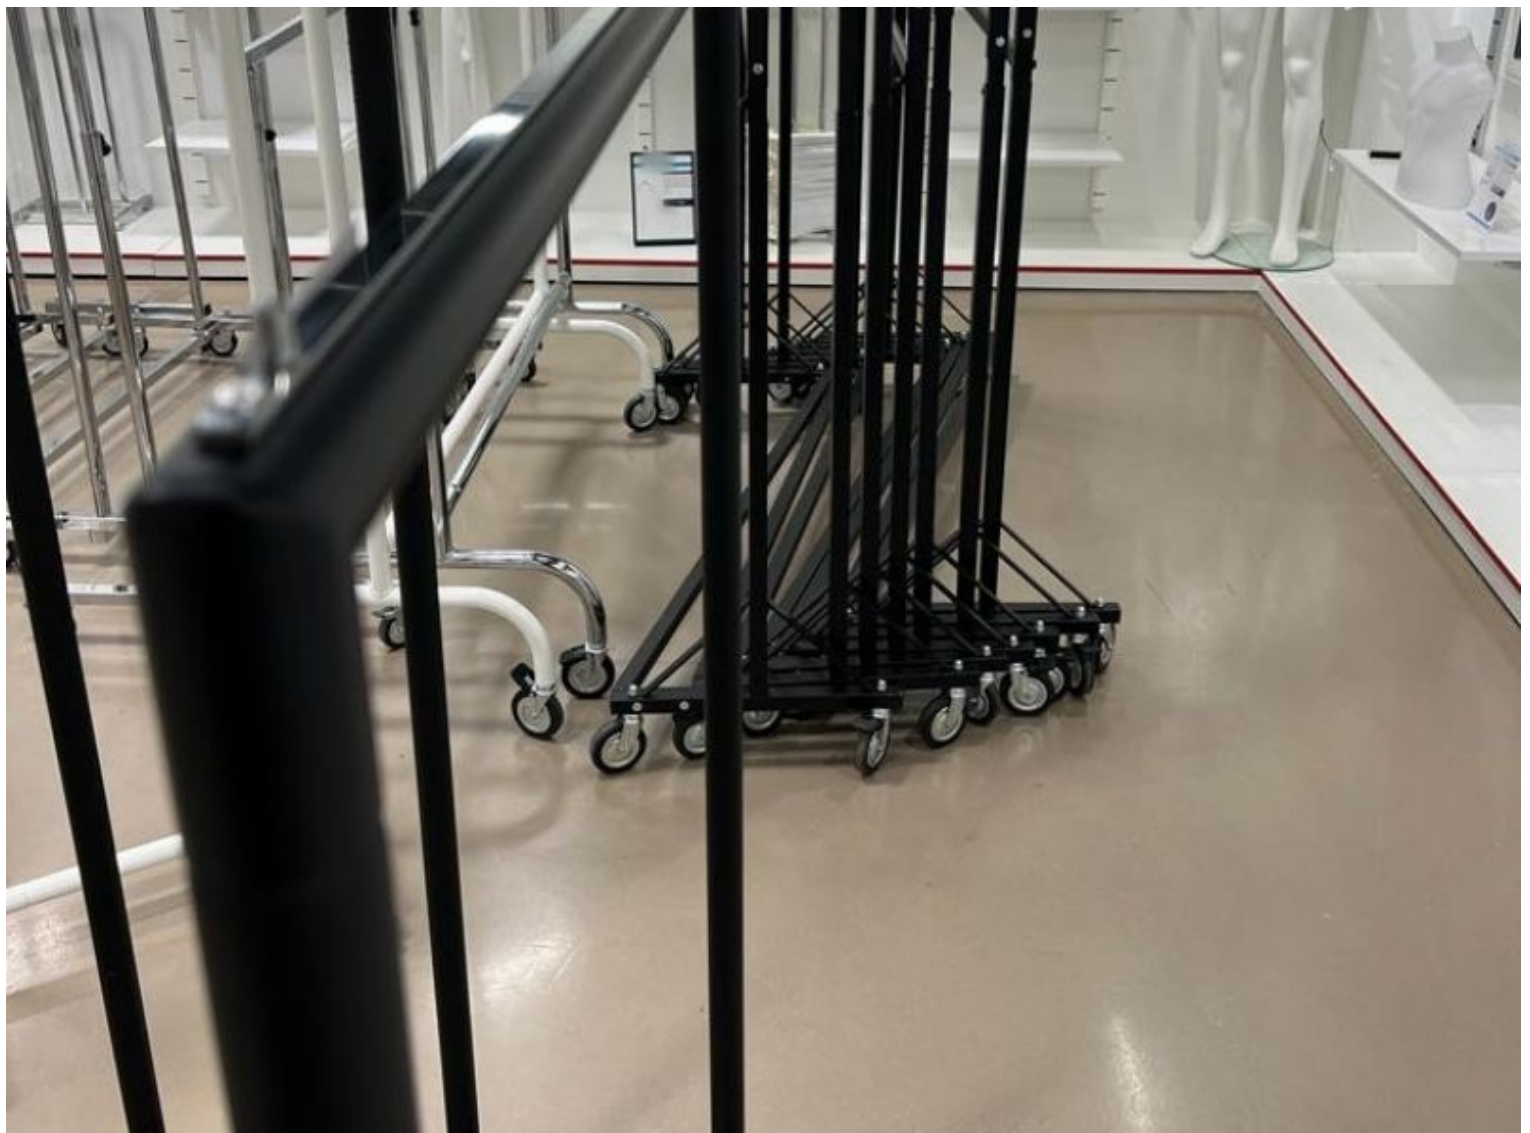

SPECIFICHE

Marca	Portants shopping
Base	
Fissaggio	
Colore	Noir
Rif	por-noi-rou-3725
ID	3725
Termine di consegna	1-5 giorni lavorativi
Categoria	Stender pieghevoli
Tipo	Stender per abbigliamento

DETAIL

Con la sua finitura nera professionale, questo scaffale aggiunge un tocco di eleganza a qualsiasi spazio commerciale. Il suo design sobrio si integra perfettamente con una varietà di ambienti, mantenendo un aspetto ordinato e professionale.

Questo appendiabiti di 120x H195 cm è ideale per boutique di abbigliamento, hotel, ristoranti, eventi e fiere. È importante notare che è disponibile anche una versione simile di questo scaffale, ma con una larghezza di 120 cm per soddisfare esigenze di stoccaggio ancora maggiori.