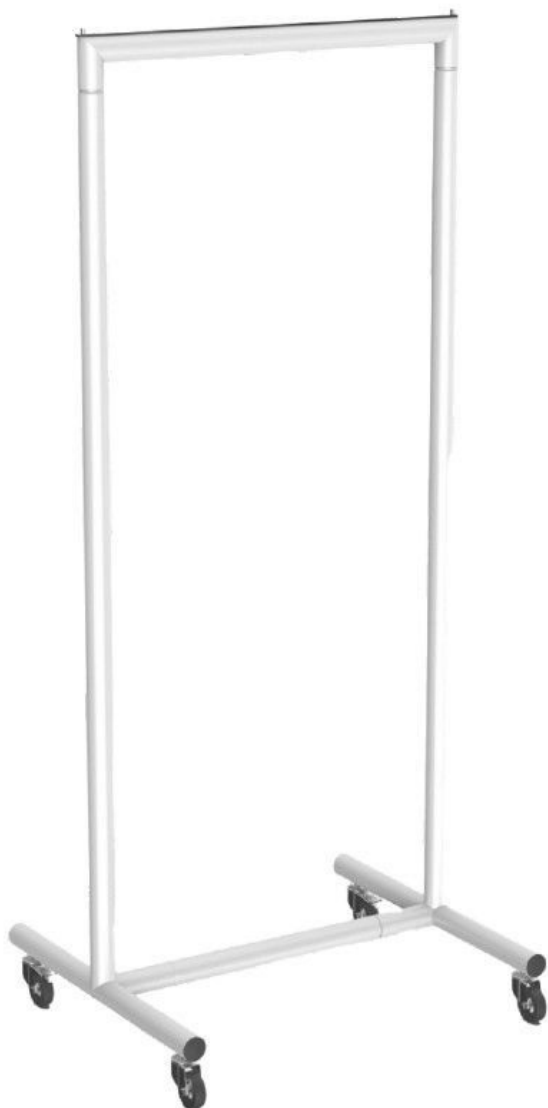

Stender con rotelle colore bianco 60cm x 145cm **165,00 €IVA escl**

Stender pieghevoli

SPECIFICHE

Marca	Portants shopping
Base	
Fissaggio	
Colore	Blanc
Rif	por-bla-rou-4399
ID	4399
Termine di consegna	1-5 giorni lavorativi
Categoria	Stender pieghevoli
Tipo	Stender per abbigliamento

DETAIL

Questa scaffalatura dritta professionale si integra facilmente in tutte le aree di vendita e si adatta alle evoluzioni della vostra disposizione. Grazie alle sue rotelle, facilita lo spostamento dal magazzino, le vendite all'aperto o la rapida riorganizzazione del negozio. Il suo design pulito mette in risalto le vostre collezioni e ottimizza le presentazioni. Scopri la nostra ampia selezione di cestelli professionali dritti su rotelle su Manichini Shopping e trova il modello perfettamente adatto alla tua attività.

DESCRIZIONE

Stendibiancheria rotante bianco, speciale **antigraffio** sulla barra per evitare di danneggiare la vernice. È dotato di robuste ruote in gomma con freno.

Compatibilità Dimensioni di questo **appendiabiti su rotelle**:

- Altezza fissa 145 cm
- Larghezza: 60 cm
- Profondità: 50 cm
- Diametro: 35 mm

Stender con rotelle colore bianco 60cm x 145cm

- Peso massimo supportato: 60 kg