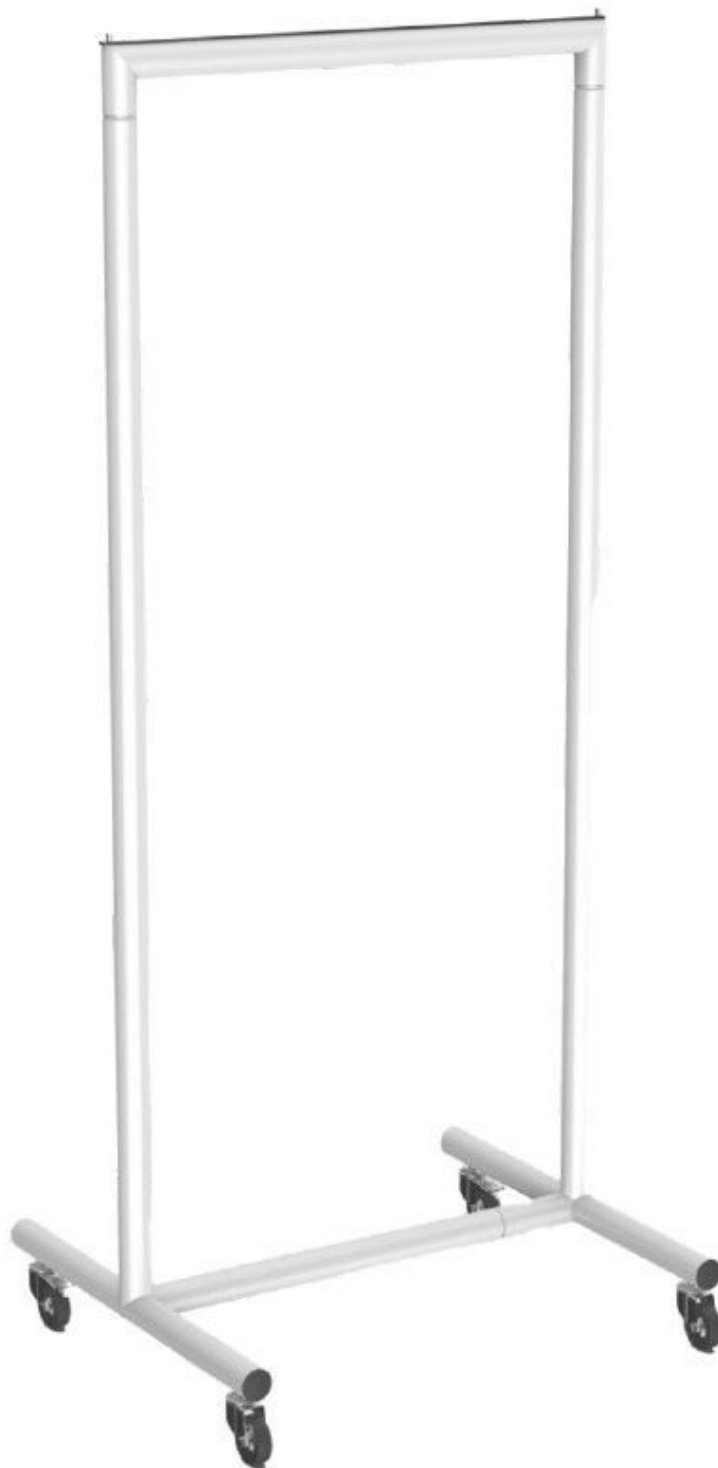

Stender pieghevoli - Foto n° 1

SPECIFICHE

Marca	Portants shopping
Base	
Fissaggio	
Colore	Blanc
Rif	por-bla-rou-4399
ID	4399
Termine di consegna	1-5 giorni lavorativi
Categoria	Stender pieghevoli
Tipo	Stender per abbigliamento

DETAIL

Questa scaffalatura dritta professionale si integra facilmente in tutte le aree di vendita e si adatta alle evoluzioni della vostra disposizione. Grazie alle sue rotelle, facilita lo spostamento dal magazzino, le vendite all'aperto o la rapida riorganizzazione del negozio. Il suo design pulito mette in risalto le vostre collezioni e ottimizza le presentazioni. Scopri la nostra ampia selezione di cestelli professionali dritti su rotelle su Manichini Shopping e trova il modello perfettamente adatto alla tua attività.

Stender con rotelle colore bianco 60cm x 145cm

Stender pieghevoli - Foto n° 2