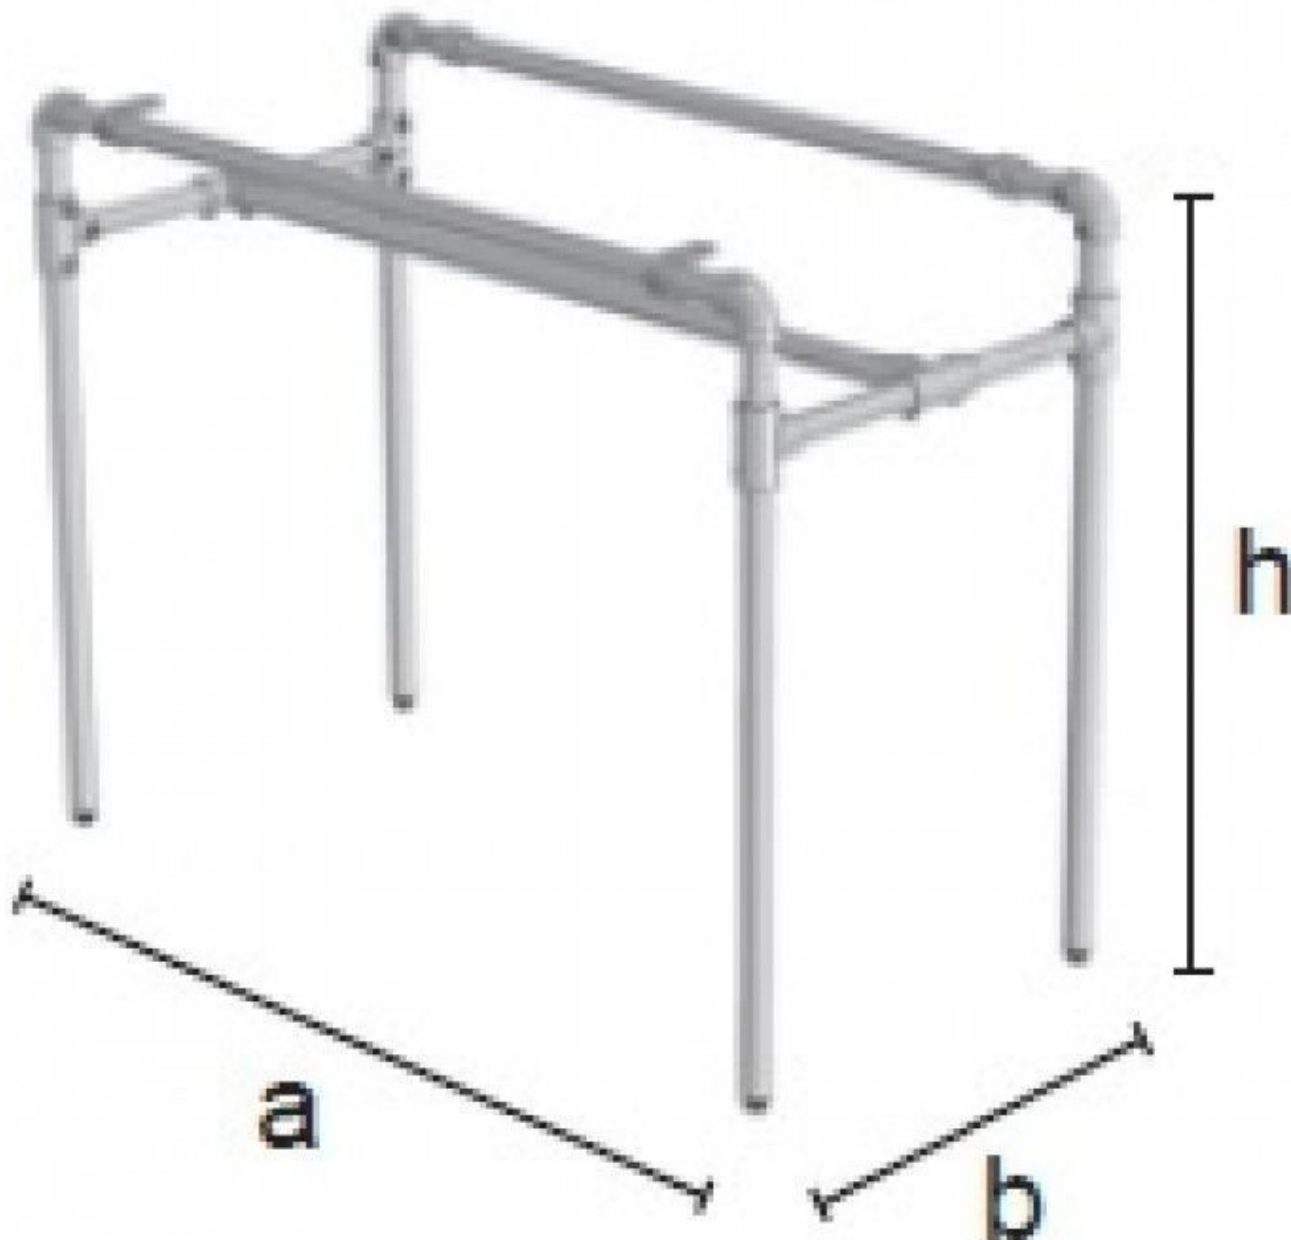

Stender en tubo piombatura - Foto n° 2

SPECIFICHE

Marca	Portants shopping
Base	
Fissaggio	
Colore	Metal
Rif	kit-tub-plo-1695
ID	1695
Termine di consegna	1-5 giorni lavorativi
Categoria	Stender en tubo piombatura
Tipo	Stender per abbigliamento

DETAIL

Mannequins Shopping, specialista in manichini da vetrina e arredamento per negozi, tutta una gamma di mobili professionali. Una gamma imperdibile per dare modernità al tuo negozio. Offriamo un'intera linea di mobili di negozi autentici e alla moda, di colore bianco patinato che daranno modernità al tuo negozio. Solido arredamento professionale e qualità che metterà in risalto i tuoi prodotti. Disponibile in vendita ora sul nostro sito web

Posizione della tavola del kit di tubi idrauliciGIDKIT6

Stender en tubo piombatura - Foto n° 3