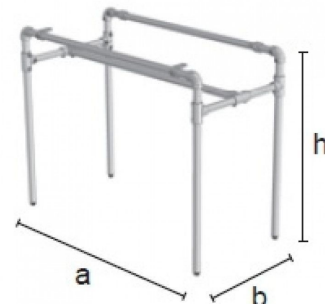

Posizione della tavola del kit di tubi idrauliciGIDKIT6

Stender in tubo piombatura

94,00 €IVA escl

GIDKIT6

h = 900
a = 1200
b = 600

ZN

SPECIFICHE

Marca	Portants shopping
Base	
Fissaggio	
Colore	Metal
Rif	kit-tub-plo-1695
ID	1695
Termine di consegna	1-5 giorni lavorativi
Categoria	Stender in tubo piombatura
Tipo	Stender per abbigliamento

DESCRIZIONE

Struttura per tavolo realizzata con tubi e raccordi della collezione IdroshopLa stuttura è fornita in kit, con tubi tagliati e tutti gli utensili di assemblaggio Dimensioni : Altezza : 900 cm Larghezza : 600 mm Profondità : 1200 mm