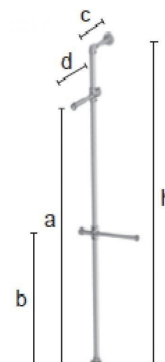

Kit per costruzione di pareti di tubi idraulici GIDKIT2

Stender in tubo piombatura

51,00 €IVA escl

GIDKIT2

	h = 2400 a = 2000 b = 1000 c = 300 d = 500
	ZN

SPECIFICHE

Marca	Portants shopping
Base	
Fissaggio	
Colore	Metal
Rif	kit-de-con-1688
ID	1688
Termine di consegna	Spedizione immediata
Categoria	Stender in tubo piombatura
Tipo	Stender per abbigliamento

DESCRIZIONE

Struttura per pittura murale realizzata con tubi e raccordi della collezione Idroshop. La struttura è fornita in kit con i tubi tagliati e tutti gli strumenti di assemblaggio. Dimensioni : Altezza : 2400 mm Lunghezza : 500 mm Profondità : 300 mm