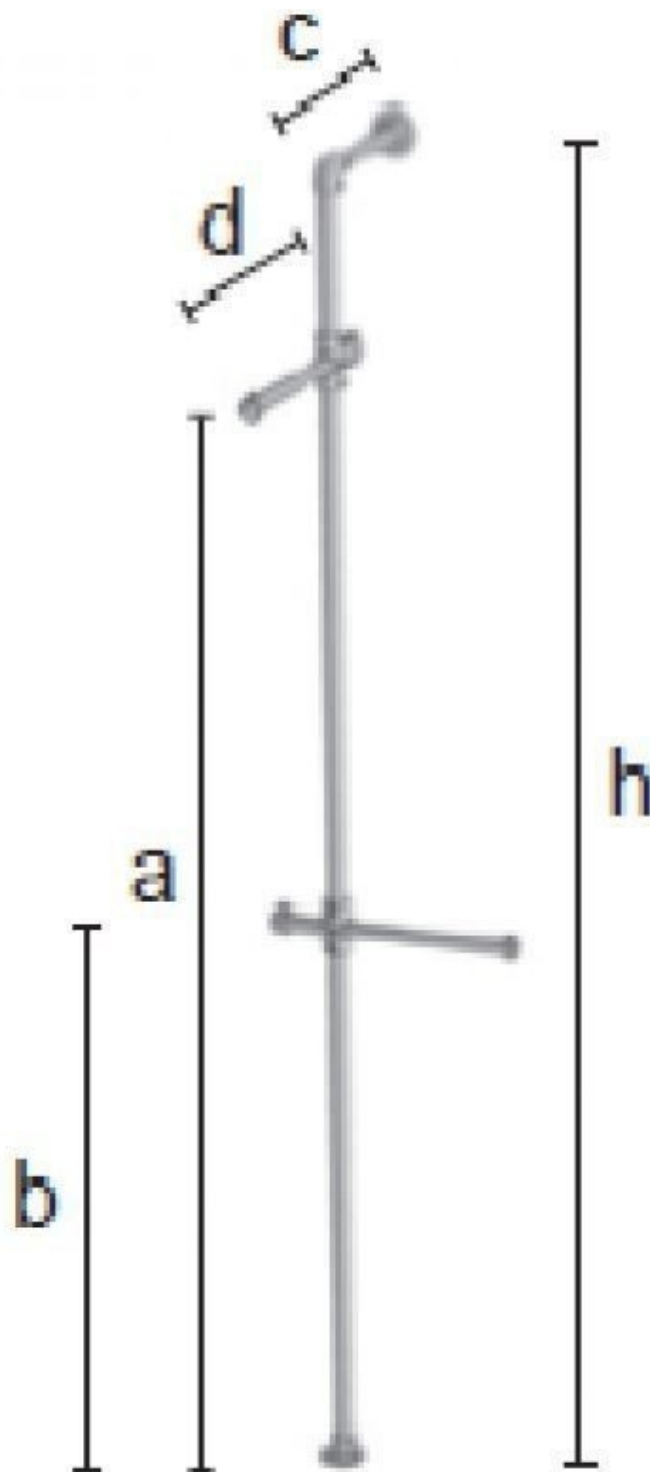

Stender en tubo piombatura - Foto n° 2

SPECIFICHE

Marca	Portants shopping
Base	
Fissaggio	
Colore	Metal
Rif	kit-de-con-1688
ID	1688
Termine di consegna	Spedizione immediata
Categoria	Stender en tubo piombatura
Tipo	Stender per abbigliamento

DETAIL

Mannequins Shopping, specialista in manichini da vetrina e arredamento per negozi, tutta una gamma di mobili professionali. Una gamma imperdibile per dare modernità al tuo negozio. Offriamo un'intera linea di mobili di negozi autentici e alla moda, di colore bianco patinato che daranno modernità al tuo negozio. Solido arredamento professionale e qualità che metterà in risalto i tuoi prodotti. Disponibile in vendita ora sul nostro sito web

Kit per costruzione di pareti di tubi idrauliciGIDKIT2

Stender en tubo piombatura - Foto n° 3