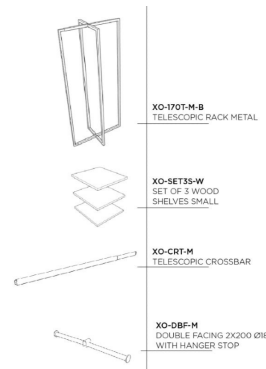

Stender espandibile e modulare 410,00 €IVA escl

Stender dritti

SPECIFICHE

Marca	Portants shopping
Base	
Fissaggio	Senza fissaggio
Colore	Noir
Rif	por-vet-ext-2911
ID	2911
Termine di consegna	1-5 giorni lavorativi
Categoria	Stender dritti
Tipo	Stender per abbigliamento

DETAIL

- **Regolabile :** Regola la lunghezza della scaffalatura in base alle tue esigenze specifiche.
- **Modulare:** La scaffalatura modulare consente di personalizzare l'organizzazione in base alle dimensioni e al tipo di capi esposti
- **Robusta:** Realizzata in acciaio inox di alta qualità, la scaffalatura garantisce stabilità e durata ottimali
- **Elegante:** Il suo design elegante si adatta a qualsiasi stile d'interni
- **Facile da montare:** Componenti facili da assemblare per una rapida installazione.

DESCRIZIONE

Appendiabiti espandibile e modulare epoxy nero per la **disposizione** del vostro magain.

CaratteristicheCaratteristiche:

- Mensole regolabili 40x40cm
- Altezza della scaffalatura regolabile per la barra centrale (4 livelli regolabili)
- Ricevete i vostri mobili in cartoni consegnati piatti
- Non ci sono cacciaviti

Dimensioni di questo porta abiti: L(76-132cm)xH170xp45cm

Il nostro appendiabiti espandibile e modulare è composto da pochi minuti senza viti e cacciaviti.

Stender espandibile e modulare