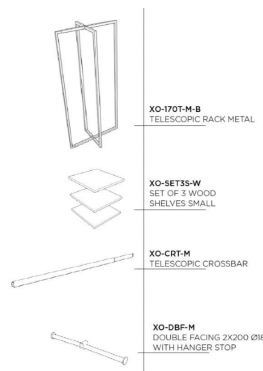

Appendiabiti modulare, nero 410,00 €IVA escl

Stender dritti

SPECIFICHE

Marca	Portants shopping
Base	
Fissaggio	Senza fissaggio
Colore	Noir
Rif	por-vet-mod-3716
ID	3716
Termine di consegna	1-5 giorni lavorativi
Categoria	Stender dritti
Tipo	Stender per abbigliamento

DETAIL

- **Regolabile** : Regola la lunghezza della scaffalatura in base alle tue esigenze specifiche.
- **Modulare** : La scaffalatura modulare consente di personalizzare l'organizzazione in base alle dimensioni e al tipo di capi esposti
- **Robusta** : Realizzata in acciaio inox di alta qualità, la scaffalatura garantisce stabilità e durata ottimali
- **Elegante** : Il suo design elegante si adatta a qualsiasi stile d'interni
- **Facile da montare** : Componenti facili da assemblare per una rapida installazione.

Compatibile

DESCRIZIONE

Appendiabiti modulare epoxy nero per la **disposizione** del vostro magain.
CaratteristicheCaratteristiche:

- Dimensioni ripiano regolabili 40x40cm
- Altezza della scaffalatura regolabile per la barra centrale (4 livelli regolabili)
- Ricevete i vostri mobili in cartoni consegnati piatti
- Non ci sono cacciaviti
- Il nostro appendiabiti regolabile si monta in pochi minuti, senza viti o avvitamenti.