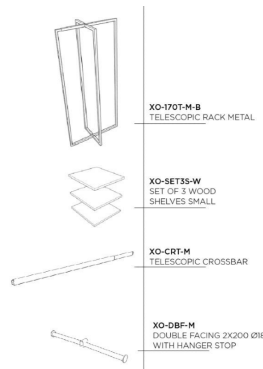

Appendiabiti bianco espandibile e modulare **410,00 €IVA escl** Stender dritti

SPECIFICHE

Marca	Portants shopping
Base	
Fissaggio	Senza fissaggio
Colore	Blanc
Rif	por-vet-ext-3717
ID	3717
Termine di consegna	1-5 giorni lavorativi
Categoria	Stender dritti
Tipo	Stender per abbigliamento

DETAIL

Questa scaffalatura modulare per negozi, aziende e showroom viene consegnata in scatole di cartone piatte.

La modularità di queste scaffalature offre numerose possibilità di esporre gli arredi, i vestiti, gli oggetti o i tessuti nel vostro negozio o showroom.

DESCRIZIONE

Appendiabiti espandibili e modulari in epoxy bianco per l'allestimento del negozio.

Scaffale modulare per scaffalature da negozio

- Ricevete i vostri mobili in cartoni consegnati piatti. Ottimizzate il vostro spazio di stoccaggio.

- Non è necessario alcun cacciavite

- Il nostro appendiabiti regolabile si monta in pochi minuti, senza viti né avvitamenti.

Dimensioni dell'appendiabiti: L(76-132cm)xH170xp45cm

Metallo epossidico bianco, mdf

Peso e dimensioni della scatola: 24 kg - L80 x H180 x P18 cm

Appendiabiti bianco espandibile e modulare