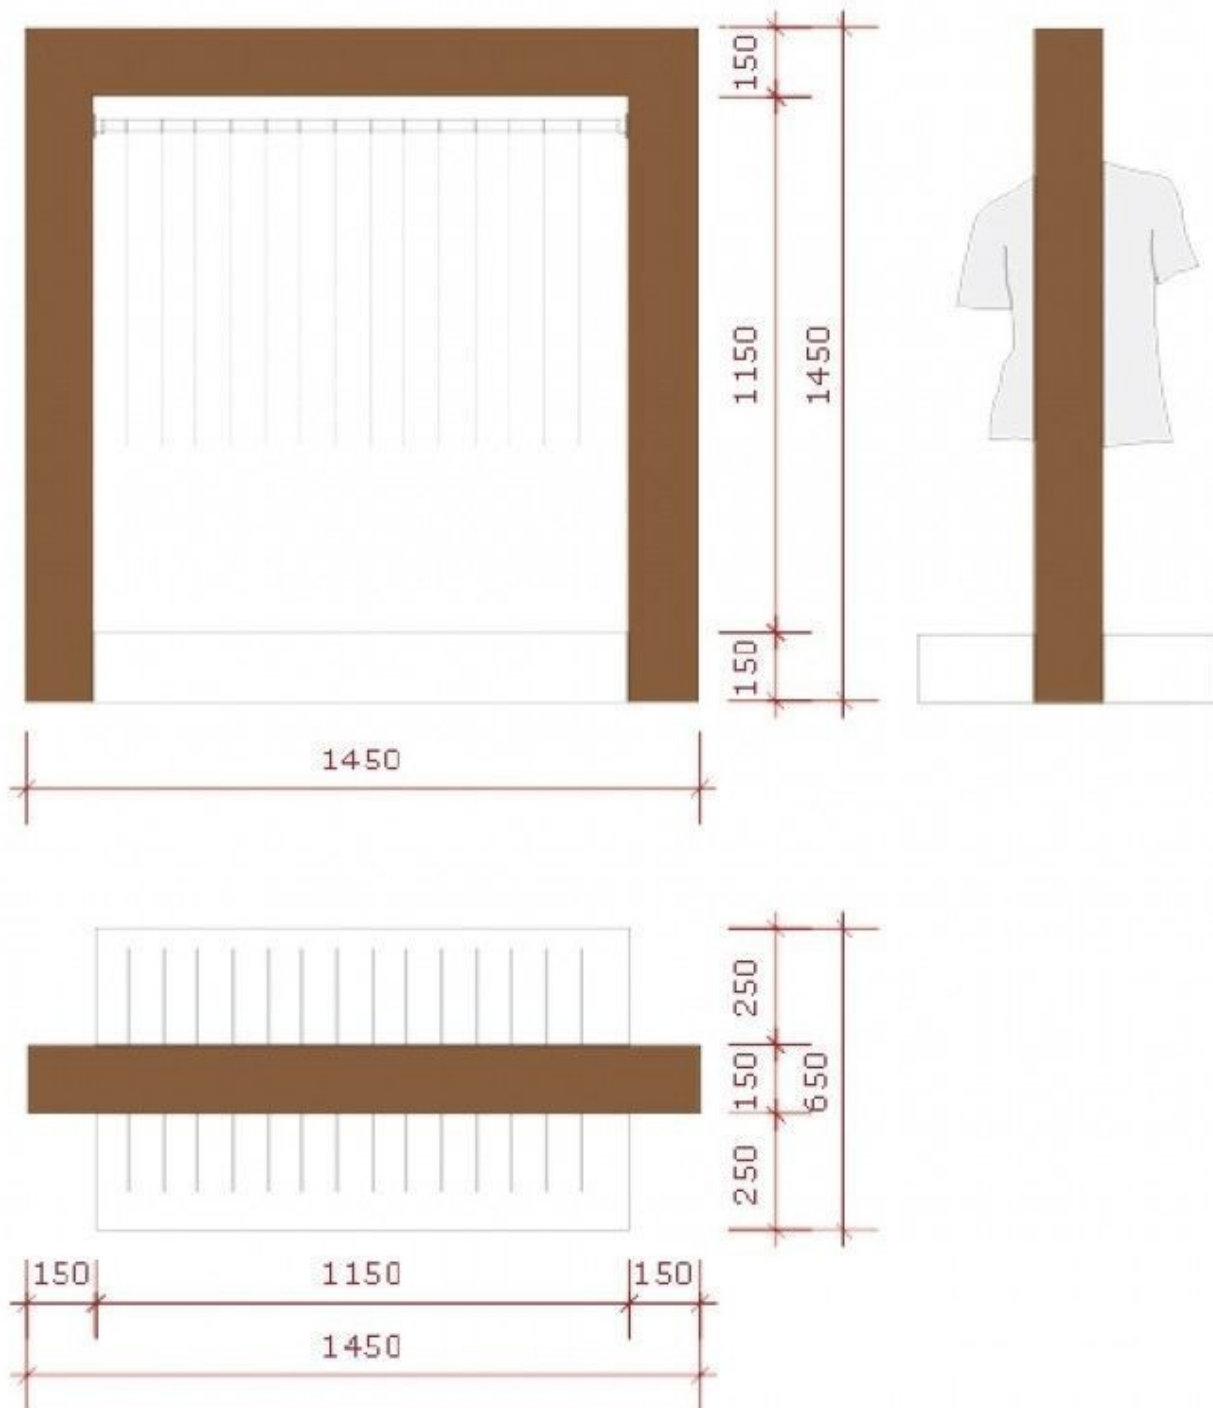

SPECIFICHE

Marca	Portants shopping
Base	
Fissaggio	
Colore	Bois
Rif	pen-mag-r-2273
ID	2273
Termine di consegna	4-5 settimane
Categoria	Stender armadio
Tipo	Stender per abbigliamento

DETAIL

Ti offriamo diverse gamme il necessario per il layout dei tuoi negozi, dal manichino della alla confezione. Diverse gamme sono disponibili in sconto sul nostro portale: manichini uomini, donne, bambini, busti, illuminazione di negozi, appendiabiti.
Il tuo ordine preparato con cura lo stesso giorno con un tempo di consegna da 3 a 5 giorni lavorativi.