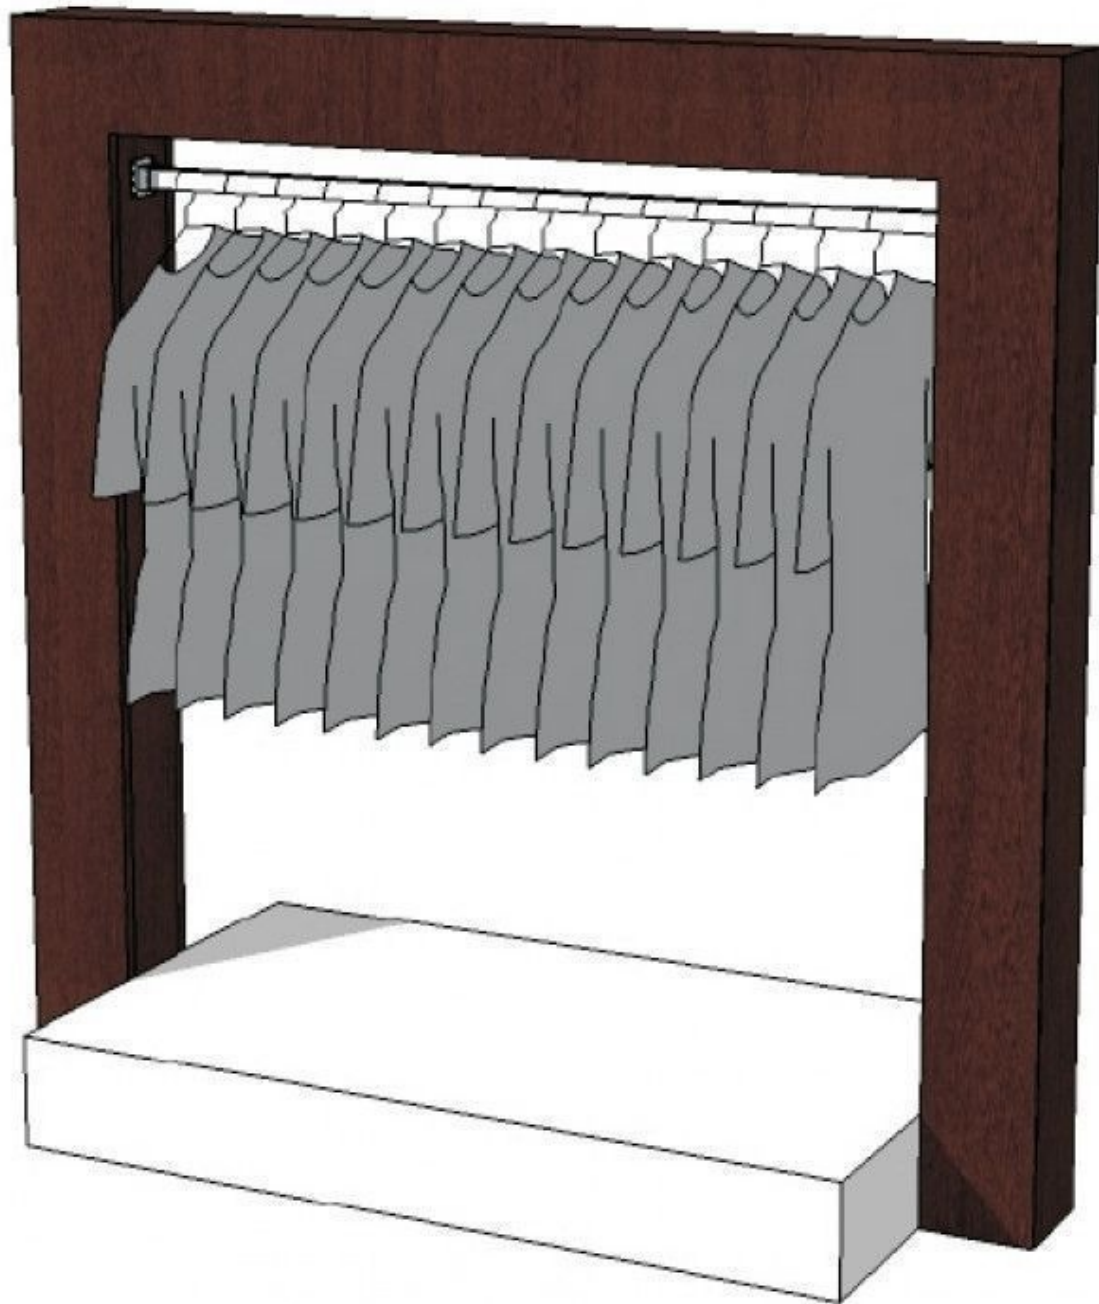

DETAIL

Ti offriamo diverse gamme il necessario per il layout dei tuoi negozi, dal manichino della alla confezione. Diverse gamme sono disponibili in sconto sul nostro portale: manichini uomini, donne, bambini, busti, illuminazione di negozi, appendiabiti. Il tuo ordine preparato con cura lo stesso giorno con un tempo di consegna da 3 a 5 giorni lavorativi.

DESCRIZIONE

Armadio per negozio Materiale : legno Ideale per mostrare abiti lunghi come giacche, blazer..Cornice in legno con vassoio bianco sottostante.

Stender de negozi armadio S-R-PR-013-W

Stender armadio - Foto n° 1

SPECIFICHE

Marca	Portants shopping
Base	
Fissaggio	
Colore	Bois
Rif	pen-mag-r-2273
ID	2273
Termine di consegna	4-5 settimane
Categoria	Stender armadio
Tipo	Stender per abbigliamento

DETAIL

Ti offriamo diverse gamme il necessario per il layout dei tuoi negozi, dal manichino della alla confezione. Diverse gamme sono disponibili in sconto sul nostro portale: manichini uomini, donne, bambini, busti, illuminazione di negozi, appendiabiti.