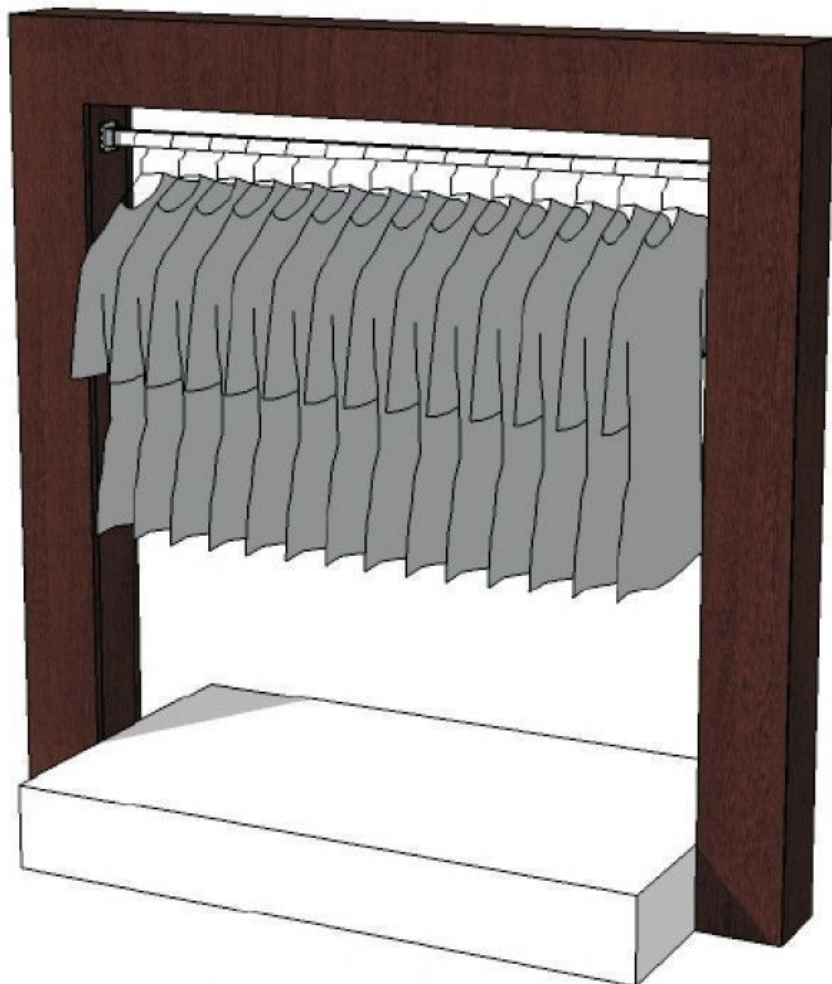

Stender de negozi armadio S-R-PR-013-W **1 258,00 €IVA escl**

Stender armadio

SPECIFICHE

Marca	Portants shopping
Base	
Fissaggio	
Colore	Bois
Rif	pen-mag-r-2273
ID	2273
Termine di consegna	4-5 settimane
Categoria	Stender armadio
Tipo	Stender per abbigliamento

DETAIL

Ti offriamo diverse gamme il necessario per il layout dei tuoi negozi, dal manichino della alla confezione. Diverse gamme sono disponibili in sconto sul nostro portale: manichini uomini, donne, bambini, busti, illuminazione di negozi, appendiabiti. Il tuo ordine preparato con cura lo stesso giorno con un tempo di consegna da 3 a 5 giorni lavorativi.

DESCRIZIONE

Armadio per negozio Materiale : legno Ideale per mostrare abiti lunghi come giacche, blazer..Cornice in legno con vassoio bianco sottostante.

Stender de negozi armadio S-R-PR-013-W

Stender armadio - Foto n° 1

SPECIFICHE

Marca	Portants shopping
Base	
Fissaggio	
Colore	Bois
Rif	pen-mag-r-2273
ID	2273
Termine di consegna	4-5 settimane
Categoria	Stender armadio
Tipo	Stender per abbigliamento

DETAIL

Ti offriamo diverse gamme il necessario per il layout dei tuoi negozi, dal manichino della alla confezione. Diverse gamme sono disponibili in sconto sul nostro portale: manichini uomini, donne, bambini, busti, illuminazione di negozi, appendiabiti.