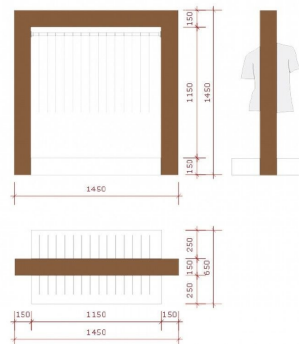

Stender de negozi armadio S-R-PR-013-W **1 258,00 €IVA escl**

Stender armadio

SPECIFICHE

Marca	Portants shopping
Base	
Fissaggio	
Colore	Bois
Rif	pen-mag-r-2273
ID	2273
Termine di consegna	4-5 settimane
Categoria	Stender armadio
Tipo	Stender per abbigliamento

DETAIL

Ti offriamo diverse gamme il necessario per il layout dei tuoi negozi, dal manichino della alla confezione. Diverse gamme sono disponibili in sconto sul nostro portale: manichini uomini, donne, bambini, busti, illuminazione di negozi, appendiabiti. Il tuo ordine preparato con cura lo stesso giorno con un tempo di consegna da 3 a 5 giorni lavorativi.

DESCRIZIONE

Armadio per negozio Materiale : legno Ideale per mostrare abiti lunghi come giacche, blazer..Cornice in legno con vassoio bianco sottostante.

Stender de negozi armadio S-R-PR-013-W

Stender armadio - Foto n° 1