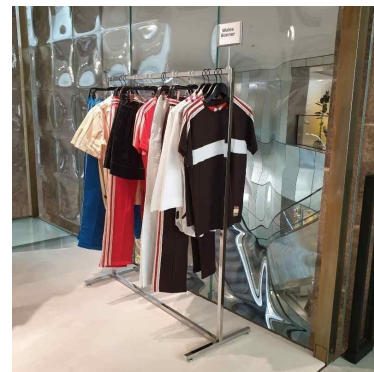

MANNEQUINS
SHOPPING

MOSTRA MANICHINI, MODELLI DI BUSTI E LAYOUT DEL NEGOZIO

+33 1 84 80 80 09 - info@mannequins-shopping.com

<https://www.mannequins-shopping.com>

Poster A5 nero magnetico **35,00 €IVA escl**

Poster e segnaletica

SPECIFICHE

Marca	Mobilier shopping
Base	
Fissaggio	
Colore	Noir
Rif	por-aff-a5-3578
ID	3578
Termine di consegna	1-5 giorni lavorativi
Categoria	Poster e segnaletica
Tipo	Arredare i mobili

DETAIL

DESCRIZIONE

Display nero display magnetico, può essere fissato da magnete e adatto per il sistema Bigshop e tutte le superfici metalliche. La porta mostra il formato orizzontale, permette di evidenziare in stand espositivo o un marchio. Il carry si adatta a tutti i tipi di negozi, perché è senza tempo e di base.

Questo negozio è un must per la visibilità dei vostri scaffali e dei vostri prodotti.

Poster A5 nero magnetico