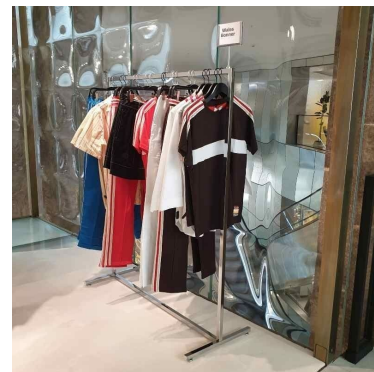

Porta poster A6 nero **35,00 €IVA escl** Poster e segnaletica

SPECIFICHE

Marca	Signalétique
Base	
Fissaggio	
Colore	Noir
Rif	por-aff-a6-3506
ID	3506
Termine di consegna	1-5 giorni lavorativi
Categoria	Poster e segnaletica
Tipo	Arredare i mobili

DETAIL

Porta poster nero formato A6. Mannequins Shopping vi offre una selezione di mobili e accessori per i vostri negozi. Tra la nostra selezione di accessori per negozi, trova il nostro porta poster e la nostra segnaletica.

DESCRIZIONE

Porta poster per segnaletica A6. Questo porta poster a due lati è ideale per esporre prezzi o informazioni ai clienti. Questo supporto è ideale per i vostri negozi.

Porta poster A6 nero

Poster e segnaletica - Foto n° 1