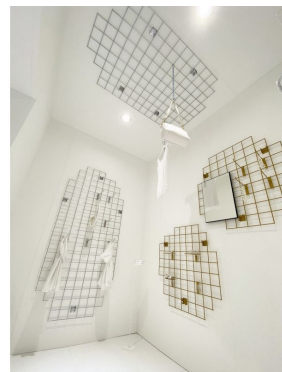

Poster e segnaletica

SPECIFICHE

Marca	Mobilier shopping
Base	
Fissaggio	
Colore	Or
Rif	pre-gri-dor-3611
ID	3611
Termine di consegna	1-5 giorni lavorativi
Categoria	Poster e segnaletica
Tipo	Arredare i mobili

DETAIL

DESCRIZIONE

Espositore a rete dorata 2000 x 900 mm per mostrare i tuoi accessori in negozi, showroom e punti vendita.

Larghezza (mm) 900

Altezza (mm) 2000

Dimensione maglia (mm) 100x100

Color oro

Da utilizzare con gancio 7169 oro

Presenta i tuoi accessori, le tue scarpe nel tuo punto vendita. Crea facilmente decorazioni con un universo che ti assomiglia grazie a questi espositori a rete in metallo a rete con finitura dorata.

Questi espositori per accessori con finitura dorata possono essere posizionati a parete o soffitto.

Espositore a rete dorata 2000 x 900 mm

Questi espositori per accessori con finitura dorata possono essere posizionati a parete o sommito.
Poster e segnaletica - Foto n° 1

SPECIFICHE

Marca	Mobilier shopping
Base	
Fissaggio	
Colore	Or
Rif	pre-gri-dor-3611
ID	3611
Termine di consegna	1-5 giorni lavorativi
Categoria	Poster e segnaletica
Tipo	Arredare i mobili