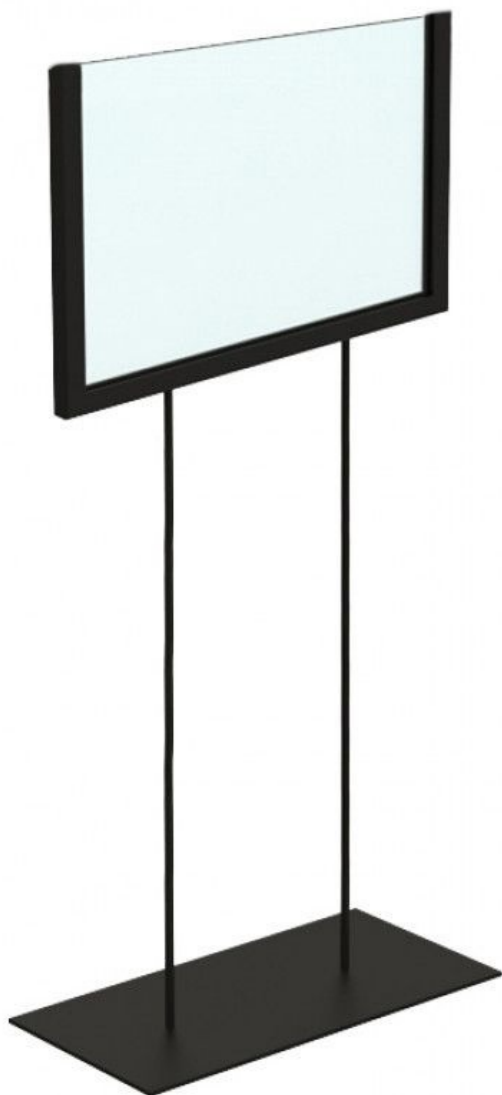

Espositore per poster A5 nero di alto formato **40,00 €IVA escl** Poster e segnaletica

SPECIFICHE

| | |
|---------------------|---------------------------|
| Marca | Signalétique |
| Base | Metallo rettangolo |
| Fissaggio | |
| Colore | Noir |
| Rif | pre-aff-noi-3118 |
| ID | 3118 |
| Termine di consegna | 1-5 giorni lavorativi |
| Categoria | Poster e segnaletica |
| Tipo | Stender per abbigliamento |

DETAIL

Porta poster con paesaggio nero disponibile a magazzino. Il display è fissato su una base in metallo nero, è alto 45,5 cm. Il porta poster è essenziale e senza tempo, è un accessorio per i professionisti nella vendita in negozio.

DESCRIZIONE

Porta poster in formato orizzontale di altezza in nero, consente di visualizzare le informazioni nel tuo negozio o showroom. **Il display** è alto 45,5 cm, permette di dare una buona visibilità al cliente all'interno del tuo negozio. **Il display include** 2 lastre acriliche, possibilità di inserire due display bifacciali e quindi dà una migliore visibilità. Questo porta poster è fissato su una base di metallo rettangolare nera.