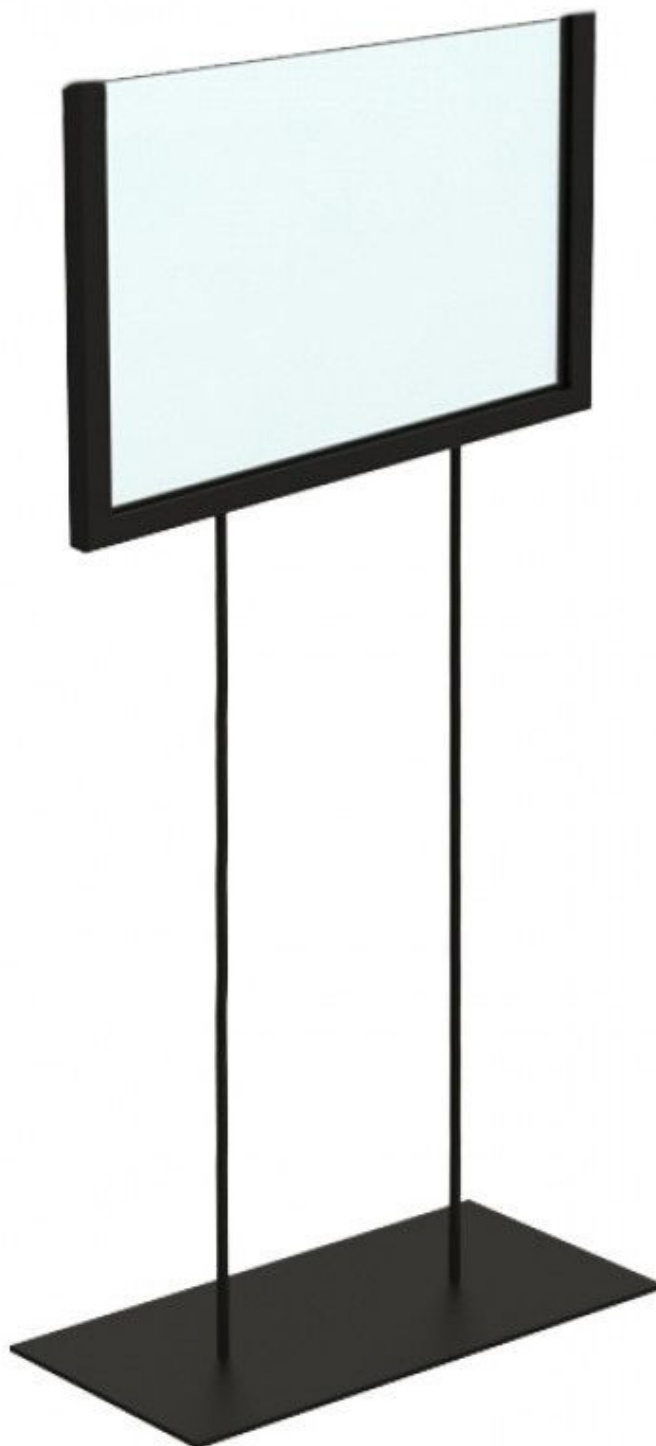

Poster e segnaletica - Foto n° 1

SPECIFICHE

Marca	Signalétique
Base	Metallo rettangolo
Fissaggio	
Colore	Noir
Rif	pre-aff-noi-3118
ID	3118
Termine di consegna	1-5 giorni lavorativi
Categoria	Poster e segnaletica
Tipo	Stender per abbigliamento

DETAIL

Porta poster con paesaggio nero disponibile a magazzino. Il display è fissato su una base in metallo nero, è alto 45,5 cm. Il porta poster è essenziale e senza tempo, è un accessorio per i professionisti nella vendita in negozio.