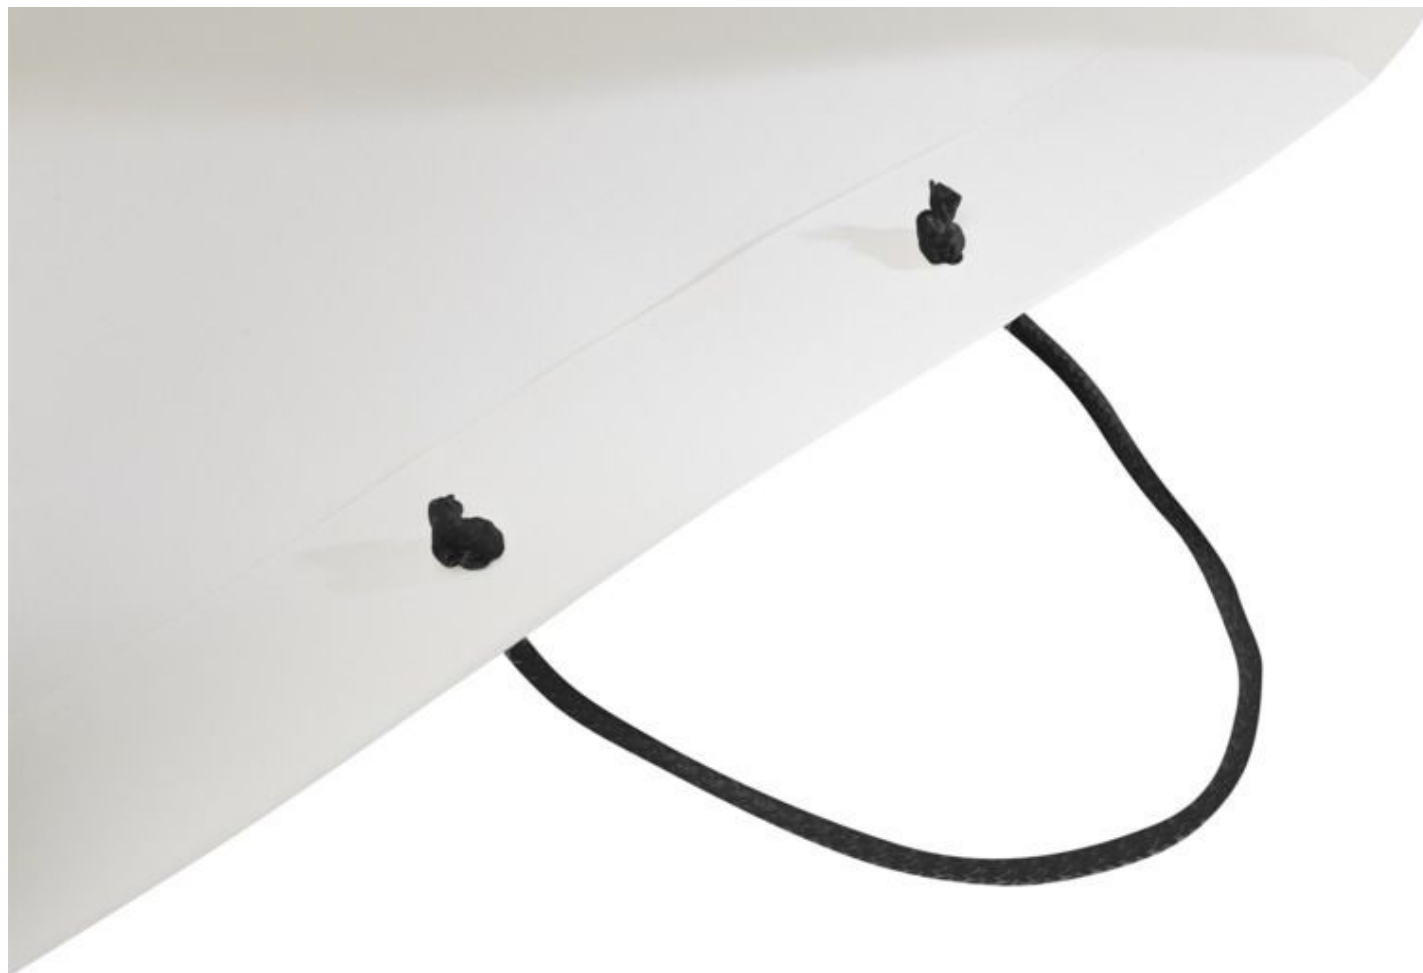

SPECIFICHE

Marca	Tote bags
Base	
Fissaggio	Senza fissaggio
Rif	sac-en-pap-3915
ID	3915
Termine di consegna	3-4 settimane
Categoria	Sacchetti di carta personalizzati
Tipo	Shopper buste personalizzati

DETAIL

Borsa di carta Integra extra large, opaca, da 170 g/m² (45 x 10 x 35 cm) con manici in plastica. Personalizzabile sul fronte e sul retro, offre ampio spazio per la stampa di un logo o di qualsiasi altro disegno, rendendolo un eccellente strumento di marketing commerciale. Prodotto in Europa con carta riciclata

Sacchetto di carta da 170 g con manici in plastica 45x1

Sacchetti di carta personalizzati - Foto n° 6