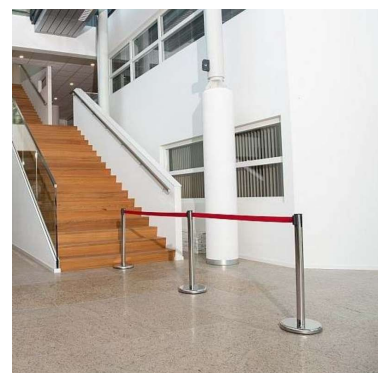

Sistemi di barriera a fune **79,94 €IVA escl**
 Sistemi di barriera a fune **- 23,13 % 104,00**

SPECIFICHE

Marca	Securite shopping
Base	Rotondo di metallo
Fissaggio	Piede
Colore	Noir
Rif	pot-gui-mob-3196
ID	3196
Termine di consegna	1-5 giorni lavorativi
Categoria	Sistemi di barriera a fune
Tipo	Registratori di cassa

DETAIL

Palo di guida in acciaio inossidabile nero. Pali mark-up, guardia del corpo con cinturino retrattile nero. Lunghezza del cinturino 2,3 metri Altezza: 920 mm Diametro di base: 320 mm Uso professionale Uso professionale intensivo Professionista dell'evento, leader aziendale o comunità, ha il riflesso di Shopping manichini per equipaggiarti con attrezzature di qualità per tutti i tuoi eventi professionali all'interno e all'esterno.

DESCRIZIONE

Pennarello nero in acciaio inossidabile con nastro nero retrattile Con il suo cinturino retrattile nero, questi bastoncini guida neri ti consentono di gestire il flusso del cliente a volte. La sua dimensione regolabile ti assicura di adattarti alle tue esigenze quotidiane o orarie nei tuoi negozi e negozi.

Sistemi di barriera a fune

Sistemi di barriera a fune - Foto n°1

SPECIFICHE

Marca	Securite shopping
Base	Rotondo di metallo
Fissaggio	Piede
Colore	Noir
Rif	pot-gui-mob-3196
ID	3196
Termine di consegna	1-5 giorni lavorativi
Categoria	Sistemi di barriera a fune
Tipo	Registratore di cassa