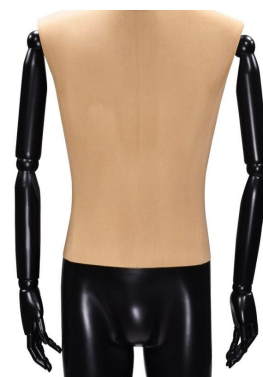

Manichino uomo vintage con testa **384,99 €IVA escl**
Vintage manichini **- 34,19 % 585,00**

SPECIFICHE

Marca	Mannequins vitrine
Base	Metallo quadrato
Fissaggio	Polpaccio
Colore	Beige
Rif	man-vit-hom-2534
ID	2534
Termine di consegna	1-2 giorni lavorativi
Categoria	Vintage manichini
Tipo	Manichini

DETAIL

Dimensioni di questo manichini uono vintage nero

- lunghezza: 190 cm
- testa: 56 cm
- spalle: 49 cm
- petto: 95 cm
- misura: 76 cm
- fianchi: 93 cm
- tacco: 3 cm
- scarpe: 43 cm

DESCRIZIONE

Manichino uomo in tessuto beige con gamba nera. Manichino vintage con testa e base abbracciate. I nostri manichini vintage sono in fibra di vetro, sempre al miglior prezzo, i nostri modelli sono disponibili a magazzino e sarete consegnati subito dopo il vostro ordine ovunque in Europa. Il nostro manichino vintage ha una testa astratta, gambe dipinte di nero e bracci articolati in legno nero. Stile vintage o industriale, grazie ai nostri modelli conferiscono uno stile unico al tuo negozio.

Manichino uomo vintage con testa

Vintage manichini - Foto n° 1

SPECIFICHE

Marca	Mannequins vitrine
Base	Metallo quadrato
Fissaggio	Polpaccio
Colore	Beige
Rif	man-vit-hom-2534
ID	2534
Termine di consegna	1-2 giorni lavorativi
Categoria	Vintage manichini
Tipo	Manichini

DETAIL

Dimensioni di questo manichini uono vintage nero

lunghezza: 190 cm
testa: 56 cm
spalle: 49 cm
petto: 95 cm
misura: 76 cm
fianchi: 93 cm
tacco: 3 cm
scarpe: 43 cm

Manichino uomo vintage con testa

Vintage manichini - Foto n° 2