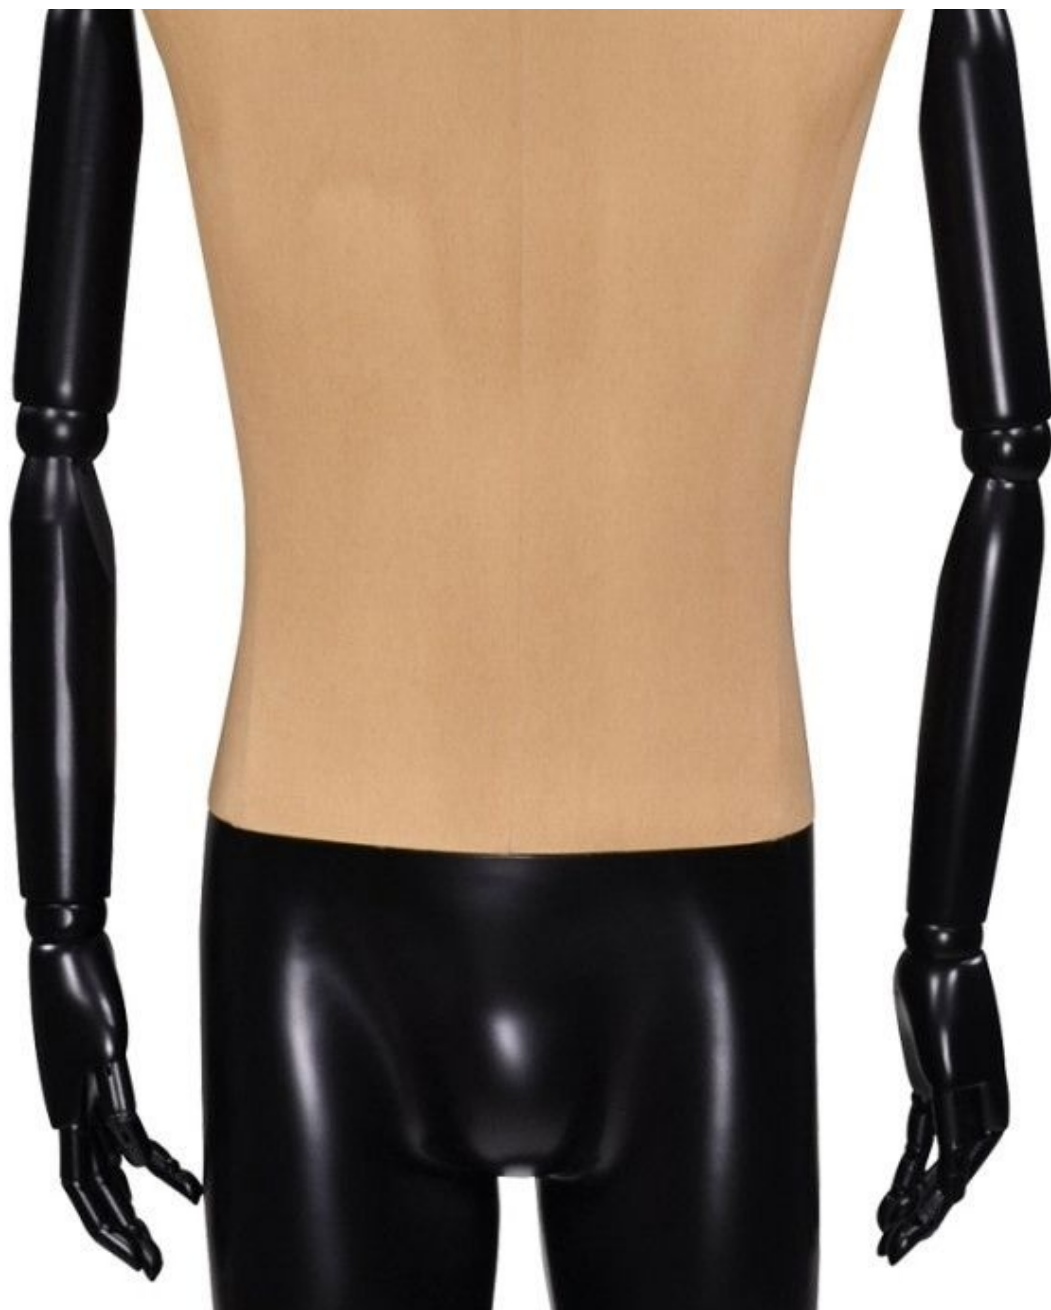

DETAIL

Dimensioni di questo manichini uono vintage nero

- lunghezza: 190 cm
- testa: 56 cm
- spalle: 49 cm
- petto: 95 cm
- misura: 76 cm
- fianchi: 93 cm
- tacco: 3 cm
- scarpe: 43 cm

DESCRIZIONE

Manichino uomo in tessuto beige con gamba nera. Manichino vintage con testa e base abbracciate. I nostri manichini vintage sono in fibra di vetro, sempre al miglior prezzo, i nostri modelli sono disponibili a magazzino e sarete consegnati subito dopo il vostro ordine ovunque in Europa. Il nostro manichino vintage ha una testa astratta, gambe dipinte di nero e bracci articolati in legno nero. Stile vintage o industriale, grazie ai nostri modelli conferiscono uno stile unico al tuo negozio.

Manichino uomo vintage con testa

Vintage manichini - Foto n° 1

SPECIFICHE

Marca	Mannequins vitrine
Base	Metallo quadrato
Fissaggio	Polpaccio
Colore	Beige
Rif	man-vit-hom-2534
ID	2534
Termine di consegna	1-2 giorni lavorativi
Categoria	Vintage manichini
Tipo	Manichini

DETAIL

Dimensioni di questo manichini uomo vintage nero

lunghezza: 190 cm
testa: 56 cm
spalle: 49 cm
petto: 95 cm
misura: 76 cm
fianchi: 93 cm
tacco: 3 cm
scarpe: 43 cm

Manichino uomo vintage con testa

Vintage manichini - Foto n° 4

DETAIL

Dimensioni di questo manichini uono vintage nero

lunghezza: 190 cm
testa: 56 cm
spalle: 49 cm
petto: 95 cm
misura: 76 cm
fianchi: 93 cm
tacco: 3 cm
scarpe: 43 cm

Manichino uomo vintage con testa

Vintage manichini - Foto n° 5