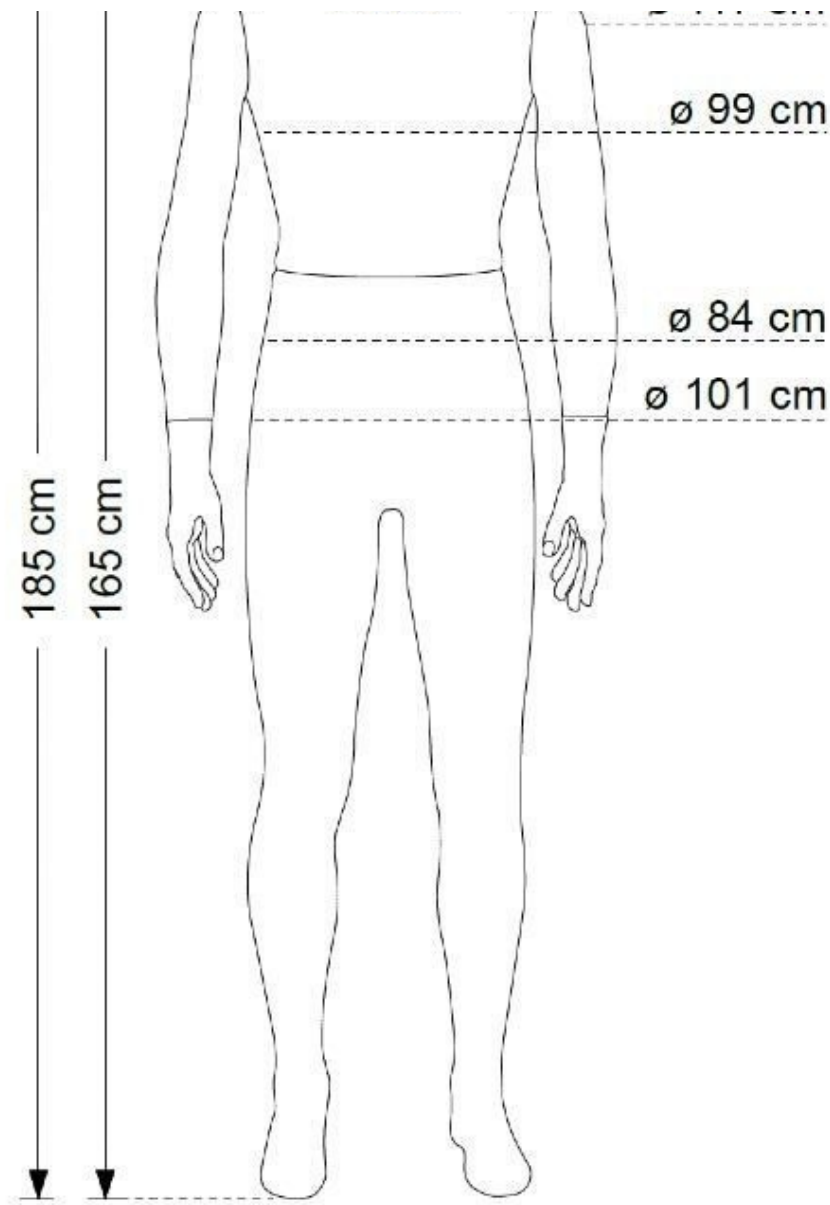

SPECIFICHE

Marca	Mannequins vitrine
Base	Metallo quadrato
Fissaggio	Gluteo
Colore	Blanc
Rif	man-vit-hom-2762
ID	2762
Termine di consegna	5-10 giorni lavorativi
Categoria	Vintage manichini
Tipo	Manichini

DETAIL

Caratteristiche del manichino uomo rivestito in tessuto:

- Colore: bianco avorio
- Dimensioni: altezza 1850/2050 mm
- Materiale: schiuma di polipropilene ad alta densità ricoperta da tessuto spandex
- Base: metallo cromato quadrato 300x400mm
- Fissaggio magnetico.
- Facile da appuntare
- Resistente all'impatto
- Leggero
- Finiture dettagliate
- Manichino riciclabile