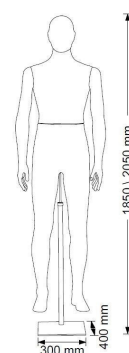

Manichino uomo con tessuto bianco avorio 407,00 €IVA escl

Vintage manichini

SPECIFICHE

Marca	Mannequins vitrine
Base	Metallo quadrato
Fissaggio	Gluteo
Colore	Blanc
Rif	man-vit-hom-2762
ID	2762
Termine di consegna	5-10 giorni lavorativi
Categoria	Vintage manichini
Tipo	Manichini

DETAIL

Caratteristiche del manichino uomo rivestito in tessuto:

- Colore: bianco avorio
- Dimensioni: altezza 1850/2050 mm
- Materiale: schiuma di polipropilene ad alta densità ricoperta da tessuto spandex
- Base: metallo cromato quadrato 300x400mm
- Fissaggio magnetico.
- Facile da appuntare
- Resistente all'impatto
- Leggero
- Finiture dettagliate
- Manichino riciclabile

DESCRIZIONE

Fai indossare al tuo modello i tuoi migliori abiti estivi. Un manichino flessibile, minimalista e solido che manterrà pose realistiche grazie alle guarnizioni magnetiche interne.

Colore: bianco avorio

Dimensioni: altezza 1850 / 2050mm

Materiale: tessuti elasthan

Base: metallo quadrato cromato 300x400mm

Manichino uomo con tessuto bianco avorio