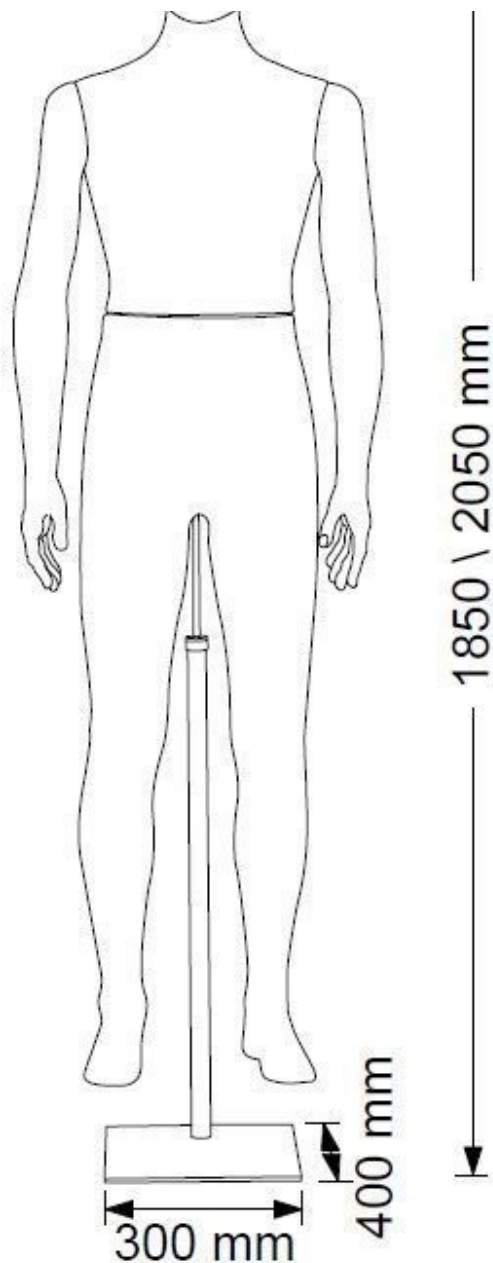

SPECIFICHE

Marca	Mannequins vitrine
Base	Metallo quadrato
Fissaggio	Gluteo
Colore	Blanc
Rif	man-vit-hom-2762
ID	2762
Termine di consegna	5-10 giorni lavorativi
Categoria	Vintage manichini
Tipo	Manichini

DETAIL

Caratteristiche del manichino uomo rivestito in tessuto:

- Colore: bianco avorio
- Dimensioni: altezza 1850/2050 mm
- Materiale: schiuma di polipropilene ad alta densità ricoperta da tessuto spandex
- Base: metallo cromato quadrato 300x400mm
- Fissaggio magnetico.
- Facile da appuntare
- Resistente all'impatto
- Leggero
- Finiture dettagliate
- Manichino riciclabile

Manichino uomo con tessuto bianco avorio

Vintage manichini - Foto n° 5