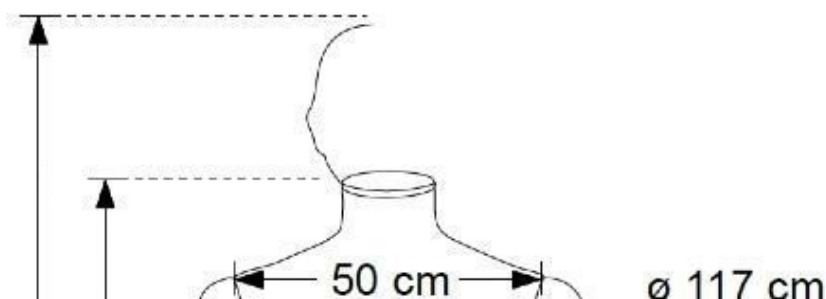

DETAIL

Caratteristiche del manichino uomo rivestito in tessuto:

- Colore: bianco avorio
- Dimensioni: altezza 1850/2050 mm
- Materiale: schiuma di polipropilene ad alta densità ricoperta da tessuto spandex
- Base: metallo cromato quadrato 300x400mm
- Fissaggio magnetico.
- Facile da appuntare
- Resistente all'impatto
- Leggero
- Finiture dettagliate
- Manichino riciclabile

Manichino uomo con tessuto bianco avorio

Vintage manichini - Foto n° 5