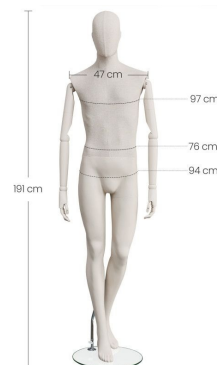

MANNEQUINS
SHOPPING

MOSTRA MANICHINI, MODELLI DI BUSTI E LAYOUT DEL NEGOZIO

+33 1 84 80 80 09 - info@mannequins-shopping.com

<https://www.mannequins-shopping.com>

Display manichino uomo in posizione di cammino

Vintage manichini

350,00 €IVA escl

SPECIFICHE

Marca	Mannequins vitrine
Base	Vetro ronda
Fissaggio	Polpaccio
Colore	Beige
Rif	pre-man-hom-3744
ID	3744
Termine di consegna	1-5 giorni lavorativi
Categoria	Vintage manichini
Tipo	Manichini

DETAIL

Dimensioni di questo manichino ambulante in tessuto:

Altezza: 192 cm
Spalla: 48 cm
Petto: 93 cm
Vita: 75 cm
Anca: 94 cm
Gamba: 25 cm

Fissaggio con base rotonda incluso.

DESCRIZIONE

Questo **manichino da esposizione maschile** della collezione di **manichini vintage** ha linee pulite ed eleganti. Il suo volto astratto, completo di orecchie, e il suo attacco al polpaccio sono stati appositamente studiati per aggiungere un tocco di stile alle vostre vetrine. Grazie al suo corpo e alla sua postura straordinariamente realistici, questo **manichino maschile** emana una presenza eccezionale che animerà le vostre esposizioni. La sua camminata dinamica, con braccia articolate, è ideale per cambiare spesso e facilmente abiti e decorazioni, infondendo un atteggiamento pieno di carattere.