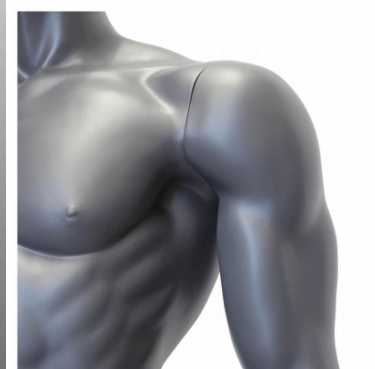

Manichino sportivo da uomo in piedi con muscoli **379,00 €IVA escl**

Manichini sport

SPECIFICHE

Marca	Mannequins vitrine
Base	Vetro tonda
Fissaggio	Doppio fissaggio
Colore	Gris
Rif	man-hom-spo-2859
ID	2859
Termine di consegna	4-6 settimane
Categoria	Manichini sport
Tipo	Manichini

DETAIL

Manichino sportivo uomo in piedi con muscoli

Misure di questo manichini sportivi uomo:

- altezza 189 cm
- larghezza 63 cm
- profondità 28 cm
- petto 101 cm
- vita 77 cm
- anca 95 cm
- taglia 50
- taglia della scarpa 10,5 (US)

DESCRIZIONE

I nostri **manichini sportivi** sono realizzati in poliestere rinforzato con fibra di vetro con finiture di vernice di alta qualità. La corrispondente lastra di vetro è realizzata in vetro di sicurezza e include un doppio sistema di piedistallo composto da piedino e perno per polpaccio. Di serie, offriamo questa gamma di **manichini sportivi da uomo** in grigio grafite simili a RAL 7024

misure di questo **manichino sportivo** da uomo in posizione diritta e con braccia strette, base rotonda in vetro temperato, attacco per piede e polpaccio

Manichino sportivo da uomo in piedi con muscoli