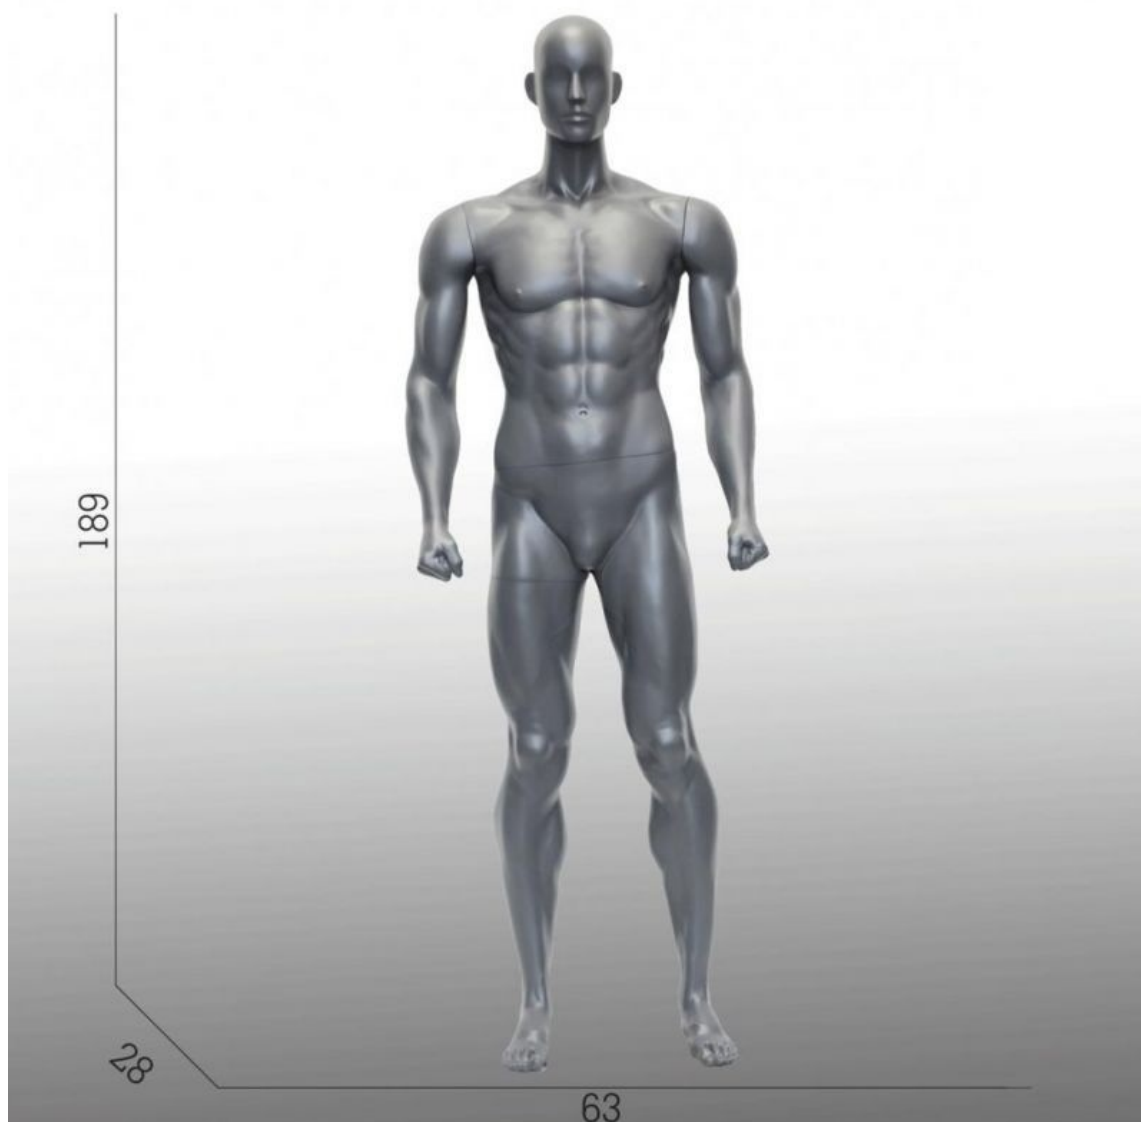

### SPECIFICHE

<b>Marca</b>	Mannequins vitrine
<b>Base</b>	Vetro tonda
<b>Fissaggio</b>	Doppio fissaggio
<b>Colore</b>	Gris
<b>Rif</b>	man-hom-spo-2859
<b>ID</b>	2859
<b>Termine di consegna</b>	4-6 settimane
<b>Categoria</b>	Manichini sport
<b>Tipo</b>	Manichini

### DETAIL

Manichino sportivo uomo in piedi con muscoli

Misure di questo manichini sportivi uomo:

- altezza 189 cm
- larghezza 63 cm
- profondità 28 cm
- petto 101 cm
- vita 77 cm
- anca 95 cm
- taglia 50
- taglia della scarpa 10,5 (US)

misure di questo **manichino sportivo** da uomo in posizione diritta e con braccia strette, base rotonda in vetro temperato, attacco per piede e polpaccio

**Manichino sportivo da uomo in piedi con muscoli**

## DETAIL

Manichino sportivo uomo in piedi con muscoli

Misure di questo manichini sportivi uomo:

altezza 189 cm  
larghezza 63 cm  
profondità 28 cm  
petto 101 cm  
vita 77 cm  
anca 95 cm  
taglia 50  
taglia della scarpa 10,5 (US)