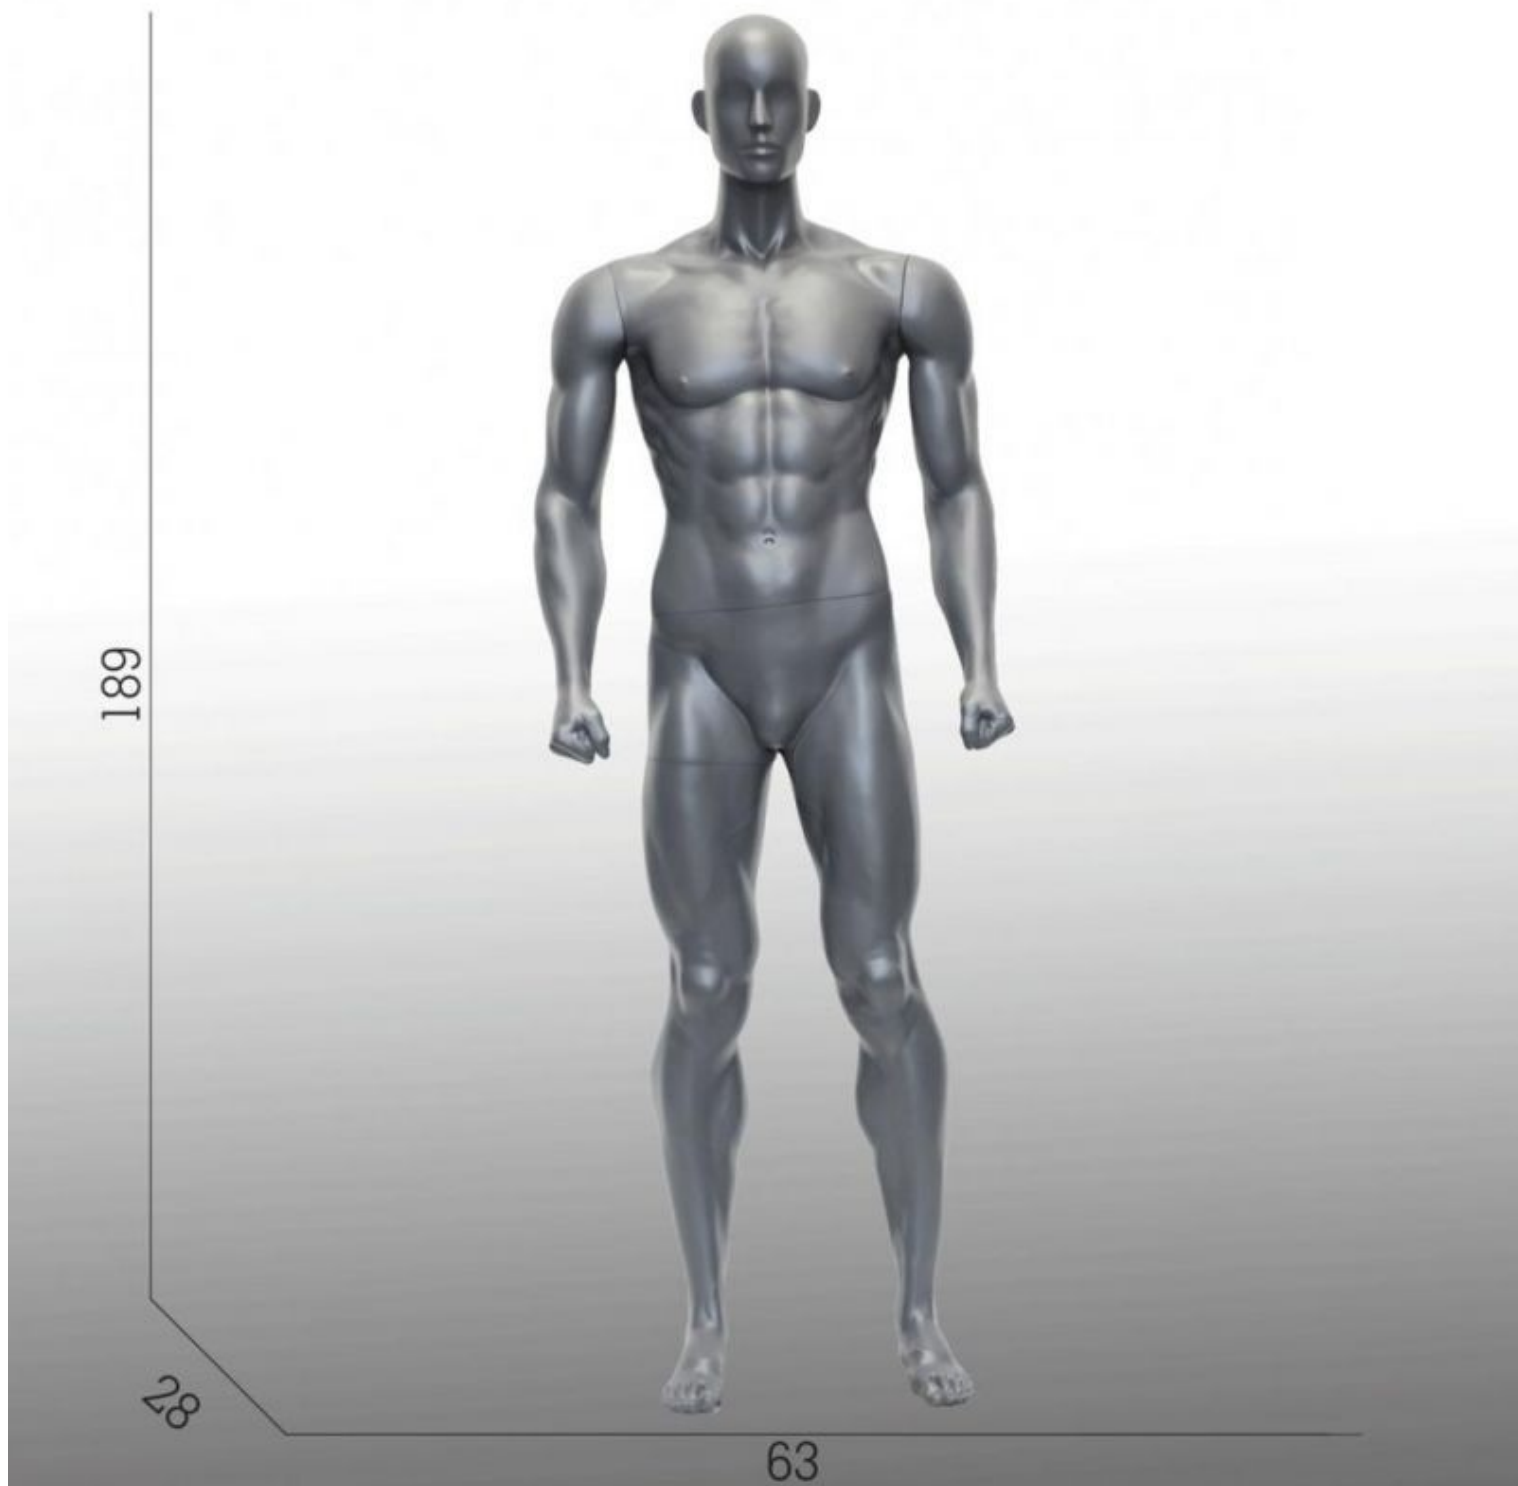

Manichini sport - Foto n° 1

SPECIFICHE

Marca	Mannequins vitrine
Base	Vetro ronda
Fissaggio	Doppio fissaggio
Colore	Gris
Rif	man-hom-spo-2859
ID	2859
Termine di consegna	4-6 settimane
Categoria	Manichini sport
Tipo	Manichini

DETAIL

Manichino sportivo uomo in piedi con muscoli

Misure di questo manichini sportivi uomo:

altezza 189 cm
larghezza 63 cm
profondità 28 cm
petto 101 cm
vita 77 cm
anca 95 cm
taglia 50
taglia della scarpa 10,5 (US)

Manichino sportivo da uomo in piedi con muscoli

Manichini sport - Foto n° 2