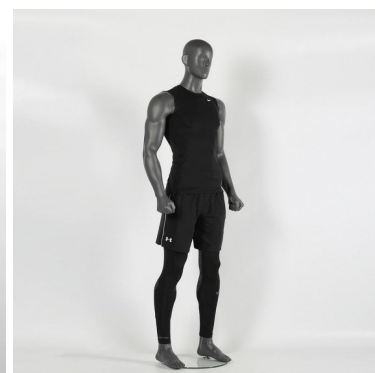

# Manichino sportivo da uomo in piedi con muscoli **379,00 €IVA escl**

### SPECIFICHE

<b>Marca</b>	Mannequins vitrine
<b>Base</b>	Vetro tonda
<b>Fissaggio</b>	Doppio fissaggio
<b>Colore</b>	Gris
<b>Rif</b>	man-hom-spo-2859
<b>ID</b>	2859
<b>Termine di consegna</b>	4-6 settimane
<b>Categoria</b>	Manichini sport
<b>Tipo</b>	Manichini

### DETAIL

Manichino sportivo uomo in piedi con muscoli

Misure di questo manichini sportivi uomo:

- altezza 189 cm
- larghezza 63 cm
- profondità 28 cm
- petto 101 cm
- vita 77 cm
- anca 95 cm
- taglia 50
- taglia della scarpa 10,5 (US)

misure di questo **manichino sportivo** da uomo in posizione diritta e con braccia strette, base rotonda in vetro temperato, attacco per piede e polpaccio

**Manichino sportivo da uomo in piedi con muscoli**