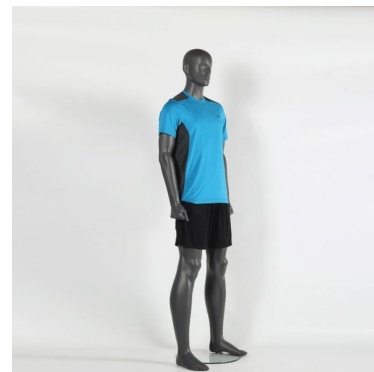

Manichino sportivo da uomo **379,00 €IVA escl**

Manichini sport

SPECIFICHE

Marca	Mannequins vitrine
Base	Vetro tonda
Fissaggio	Doppio fissaggio
Colore	Gris
Rif	man-hom-spo-2793
ID	2793
Termine di consegna	1-5 giorni lavorativi
Categoria	Manichini sport
Tipo	Manichini

DETAIL

Ampia collezione di manichini sportivi disponibili a magazzino. Manichini sportivi uomo di alta qualità, manichini sportivi donna, manichini bimbi mobili di alta qualità.

I nostri manichini sportivi sono realizzati in fibra di vetro, affidabili con supporto incluso. Doppia fissazione, solida e resistente.

Con le braccia strette

Base rotonda in vetro temperato

Calzata piedi e polpacci

Misure di **manichini sportivo uomo**

altezza 189 cm

larghezza 60 cm

profondità 28 cm

Manichino sportivo da uomo

profondità 26 cm
Mta 97 cm
vita 77 cm

Manichini sport - Foto n° 1

SPECIFICHE

Marca	Mannequins vitrine
Base	Vetro tonda
Fissaggio	Doppio fissaggio
Colore	Gris
Rif	man-hom-spo-2793
ID	2793
Termine di consegna	1-5 giorni lavorativi
Categoria	Manichini sport
Tipo	Manichini