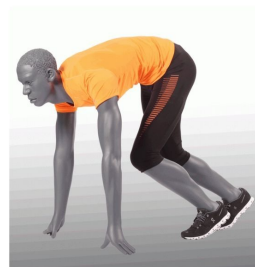

Manichino maschio Corridore di atleta **299,00 €IVA escl**

Manichini sport

SPECIFICHE

Marca	Mannequins vitrine
Base	
Fissaggio	
Colore	Gris
Rif ID	man-vit-hom-2757 2757
Termine di consegna	1-5 giorni lavorativi
Categoria	Manichini sport
Tipo	Manichini

DETAIL

Per Mannequins Shopping è importante offrire una varietà di manichini, motivo per cui si ha la possibilità di scegliere modelli sportivi, manichini flessibili, manichini da seduti, manichini in piedi, manichini estremi, manichini realistici e manichini femminili e manichini per bambini.

Misure di questa posizione del **manichino uomo** del blocco di partenza: altezza 92 cm

larghezza 81 cm

profondità 135 cm

brest 105 cm

vita 78 cm

Manichino maschio Corridore di atleta

SPECIFICHE

Marca	Mannequins vitrine
Base	
Fissaggio	
Colore	Gris
Rif	man-vit-hom-2757
ID	2757
Termine di consegna	1-5 giorni lavorativi
Categoria	Manichini sport
Tipo	Manichini