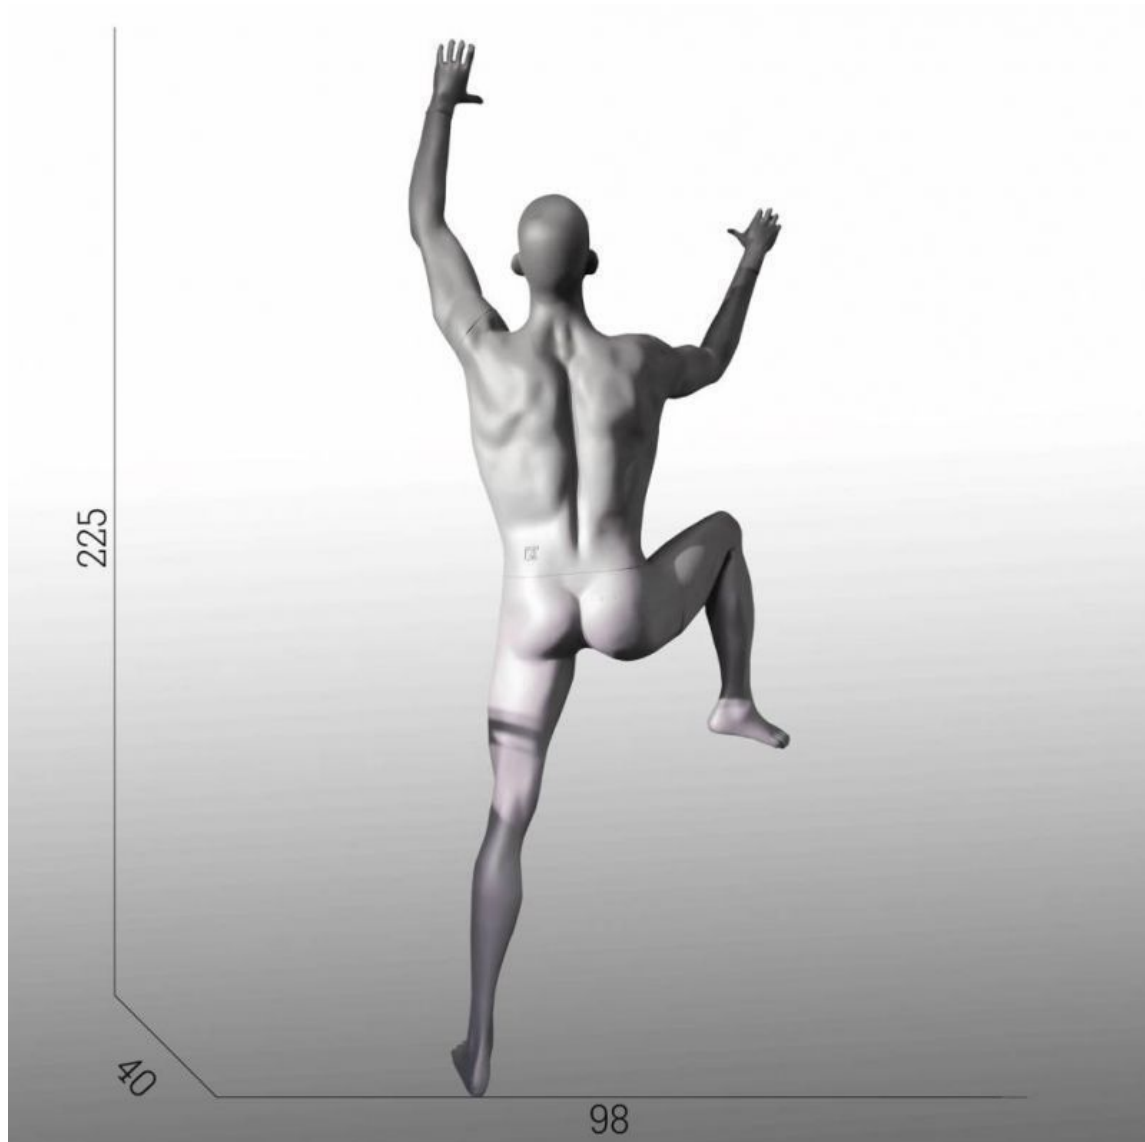

Manichino maschio arrampicata **359,10 €IVA escl**

Manichini sport

- 10,00 % **399,00**

SPECIFICHE

Marca	Mannequins vitrine
Base	Vetro ronda
Fissaggio	Doppio fissaggio
Colore	Gris
Rif	man-vit-hom-2747
ID	2747
Termine di consegna	1-5 giorni lavorativi
Categoria	Manichini sport
Tipo	Manichini

DETAIL

Caratteristiche del manichino :
 Poliestere rinforzato
 Base rotonda in vetro temperato
 Doppia fissazione

Cerchi altri modelli sportivi per i tuoi negozi, troverai tutto ciò che ti serve su Mannequins Shopping.
 E per stimare i costi di consegna, hai la possibilità di fare un preventivo rapidamente in pochi click.

DESCRIZIONE

Per la pratica dell'arrampicata, usa questo modello che scala una scogliera.
 Possibilità per la messa in scena di questo manichino uomo per farlo in una palestra in modo sicuro.
 Manichino tecnico che può indossare imbracature, moschettoni e tutti gli accessori per l'arrampicata. **Il manichino l'arrampicata :**

Altezza 225 cm
 larghezza 98 cm
 profondità 40 cm

Manichino maschio arrampicata

Petto di 97 cm
 Misura 76 cm
 Anca 98 cm

Manichini sport - Foto n° 1

SPECIFICHE

Marca	Mannequins vitrine
Base	Vetro ronda
Fissaggio	Doppio fissaggio
Colore	Gris
Rif	man-vit-hom-2747
ID	2747
Termine di consegna	1-5 giorni lavorativi
Categoria	Manichini sport
Tipo	Manichini