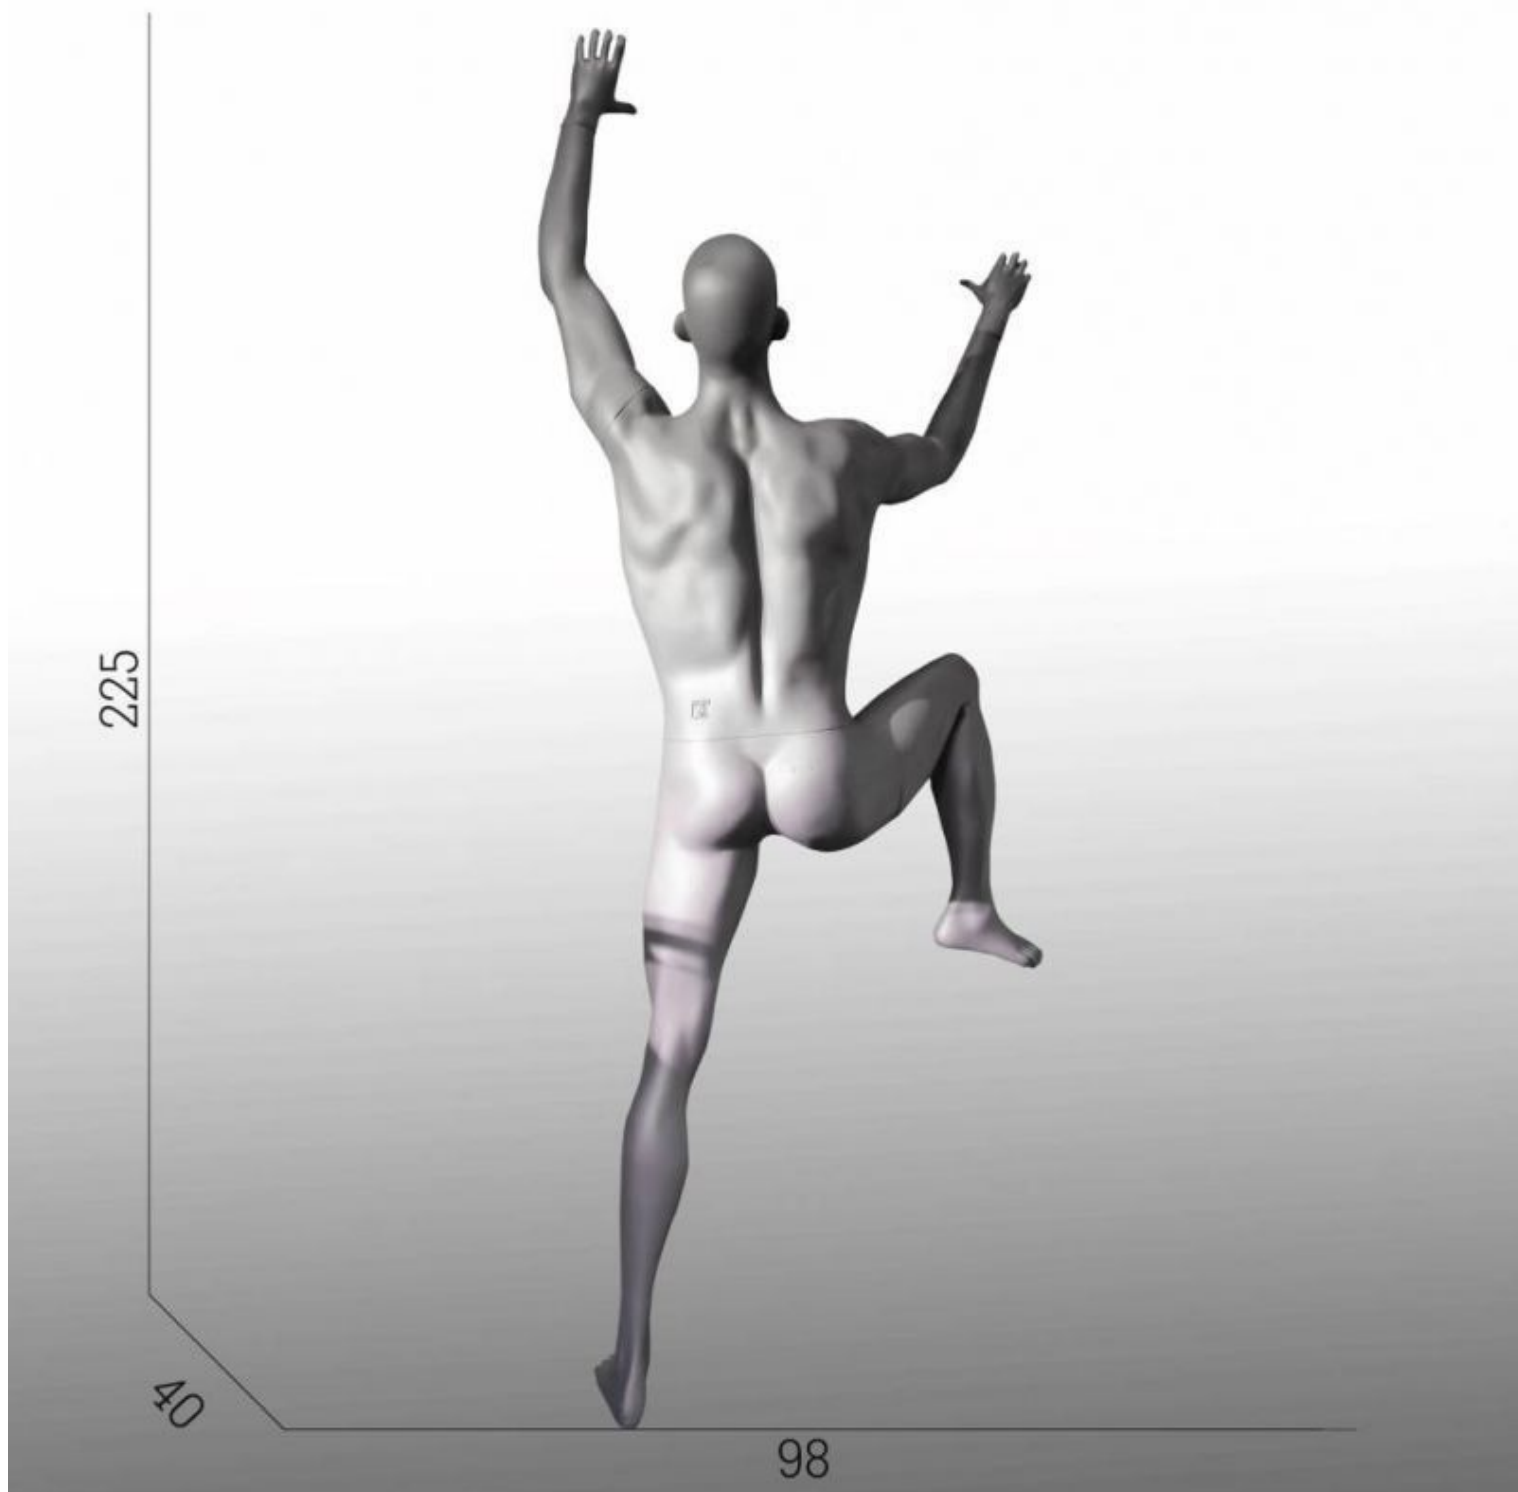

DETAIL

Caratteristiche del manichino :
 Poliestere rinforzato
 Base rotonda in vetro temperato
 Doppia fissazione

Cerchi altri modelli sportivi per i tuoi negozi, troverai tutto ciò che ti serve su Mannequins Shopping.
 E per stimare i costi di consegna, hai la possibilità di fare un preventivo rapidamente in pochi click.

DESCRIZIONE

Per la pratica dell'arrampicata, usa questo modello che scala una scogliera.
 Possibilità per la messa in scena di questo manichino uomo per farlo in una palestra in modo sicuro.
 Manichino tecnico che può indossare imbracature, moschettoni e tutti gli accessori per l'arrampicata. **Il manichino l'arrampicata :**

Altezza 225 cm
 larghezza 98 cm
 profondità 40 cm

Manichino maschio arrampicata

Petto di 97 cm
 Misura 76 cm
 Anca 98 cm

Manichini sport - Foto n° 1

SPECIFICHE

Marca	Mannequins vitrine
Base	Vetro ronda
Fissaggio	Doppio fissaggio
Colore	Gris
Rif	man-vit-hom-2747
ID	2747
Termine di consegna	1-5 giorni lavorativi
Categoria	Manichini sport
Tipo	Manichini