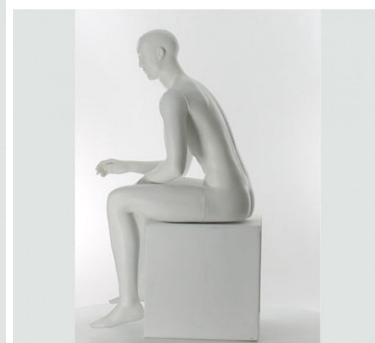

Manichino uomo seduto con testa bianca **245,00 €IVA escl**

Manichini seduti

- 51,00 % 500,00

SPECIFICHE

Marca	Mannequins vitrine
Base	
Fissaggio	
Colore	Blanc
Rif	man-de-vit-1415
ID	1415
Termine di consegna	1-2 giorni lavorativi
Categoria	Manichini seduti
Tipo	Manichini

DETAIL

Troverete sul nostro portale modelli di tutti i tipi, dalle dimensioni normali al corpo forte per rappresentare tutte le morfologie. Manichini uomini, donne, bambini, busti per i tuoi negozi. E per il tuo negozio, supporti a parete e illuminazione disponibili. Per ulteriori informazioni sulle nostre informazioni di consegna, non esitate a contattarci via mail o telefono, saremo felici di accompagnarvi durante i vostri acquisti.

DESCRIZIONE

**Manichino in posizione seduta.** Faccia semi astratta. Colore bianco per un effetto elegante, finiture dettagliate del corpo per il realismo. Membri staccabili secondo le funzioni che vuoi dare a questo modello. Questo manichino è perfetto per accompagnare i tuoi outfit che saranno al top della tendenza. Dimensioni di questo **manichino uomo seduto**

Altezza: 140 cm

Spalle: 119 cm

Petto: 98 cm

Fianchi: 92 cm

Collo: 39 cm

Interno gamba: 88 cm

Manichino uomo seduto con testa bianca