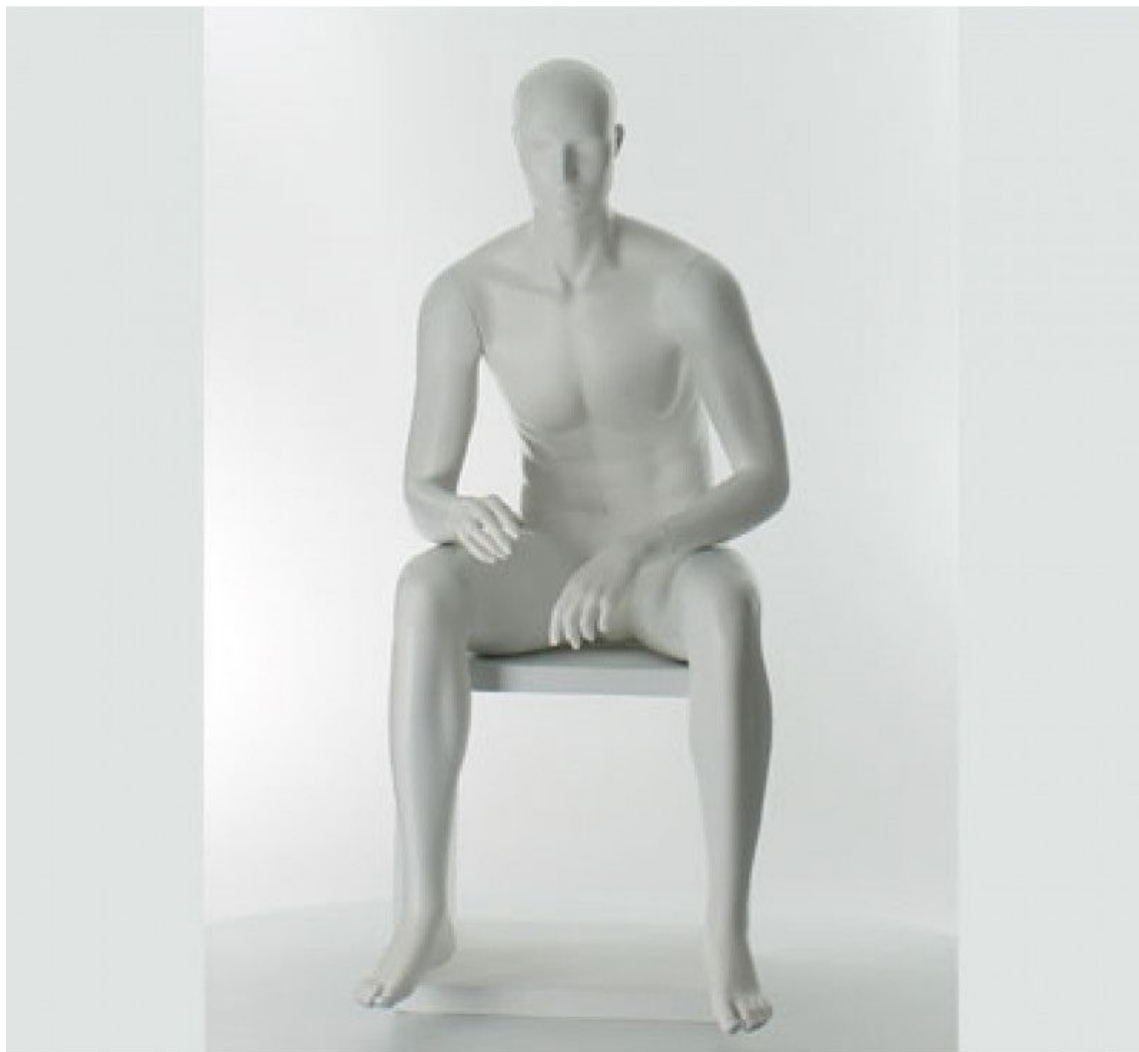

Manichino uomo seduto con testa bianca **245,00 €IVA escl**

Manichini seduti

- 51,00 % 500,00

SPECIFICHE

Marca	Mannequins vitrine
Base	
Fissaggio	
Colore	Blanc
Rif	man-de-vit-1415
ID	1415
Termine di consegna	1-2 giorni lavorativi
Categoria	Manichini seduti
Tipo	Manichini

DESCRIZIONE

**Manichino in posizione seduta.** Faccia semi astratta. Colore bianco per un effetto elegante, finiture dettagliate del corpo per il realismo. Membri staccabili secondo le funzioni che vuoi dare a questo modello. Questo manichino è perfetto per accompagnare i tuoi outfit che saranno al top della tendenza. Dimensioni di questo **manichino uomo seduto**

Altezza: 140 cm

Spalle: 119 cm

Petto: 98 cm

Fianchi: 92 cm

Collo: 39 cm

Interno gamba: 88 cm

Manichino uomo seduto con testa bianca

**Manichino uomo seduto con testa bianca**