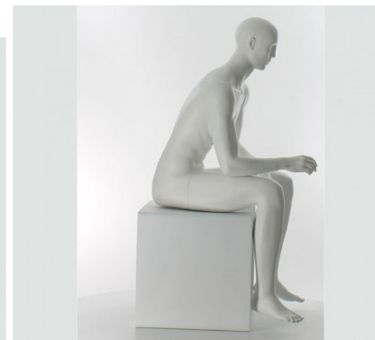

Manichino uomo seduto con testa bianca **245,00 €IVA escl**

Manichini seduti

- 51,00 % 500,00

SPECIFICHE

Marca	Mannequins vitrine
Base	
Fissaggio	
Colore	Blanc
Rif	man-de-vit-1415
ID	1415
Termine di consegna	1-2 giorni lavorativi
Categoria	Manichini seduti
Tipo	Manichini

DETAIL

Troverete sul nostro portale modelli di tutti i tipi, dalle dimensioni normali al corpo forte per rappresentare tutte le morfologie. Manichini uomini, donne, bambini, busti per i tuoi negozi. E per il tuo negozio, supporti a parete e illuminazione disponibili. Per ulteriori informazioni sulle nostre informazioni di consegna, non esitate a contattarci via mail o telefono, saremo felici di accompagnarvi durante i vostri acquisti.

DESCRIZIONE

**Manichino in posizione seduta.** Faccia semi astratta. Colore bianco per un effetto elegante, finiture dettagliate del corpo per il realismo. Membri staccabili secondo le funzioni che vuoi dare a questo modello. Questo manichino è perfetto per accompagnare i tuoi outfit che saranno al top della tendenza. Dimensioni di questo **manichino uomo seduto**

Altezza: 140 cm

Spalle: 119 cm

Petto: 98 cm

Fianchi: 92 cm

Collo: 39 cm

Interno gamba: 88 cm

Manichino uomo seduto con testa bianca