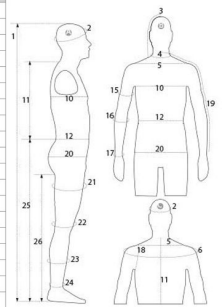

Manichino uomo flessibili nero 580,00 €IVA escl Manichini flessibili

SPECIFICHE

Marca	Mannequins vitrine
Base	Metallo quadrato
Fissaggio	Gluteo
Colore	Noir
Rif	man-fl-e-hom-2707
ID	2707
Termine di consegna	1-5 giorni lavorativi
Categoria	Manichini flessibili
Tipo	Manichini

DETAIL

Questo manichino flessibile è resistente agli urti, molto leggero e i materiali utilizzati per la sua fabbricazione sono riciclabili. Questi manichini articolati per finestre in schiuma espansa sono ideali per personalizzare le vetrine dei tuoi negozi con varie posizioni. I nostri manichini flessibili sono forniti con un attacco per glutei con base quadrata in metallo. Questo manichino è disponibile in nero o grigio chiaro. Dimensioni di questo manichino vetrina flessibile: Altezza: 186 cm, Busto 104 cm, Vita 86 cm, Fianchi 103 cm.

DESCRIZIONE

Manichino uomo flessibili nero Manichino articolati nero in EPP nero (schiuma di polipropilene) con testa d'uovo intercambiabile e cappuccio base regolabile nera 280x380 mm. Ganci magnetici - Riciclabile - Alta vestibilità - Leggerezza - Resistente agli urti. Configurazione consigliata 00700B.

Colore: nero
Manichino uomo flessibili nero

Componenti: base nera 280x380 mm

Imballo: scatola singola h. 410x610x810 mm