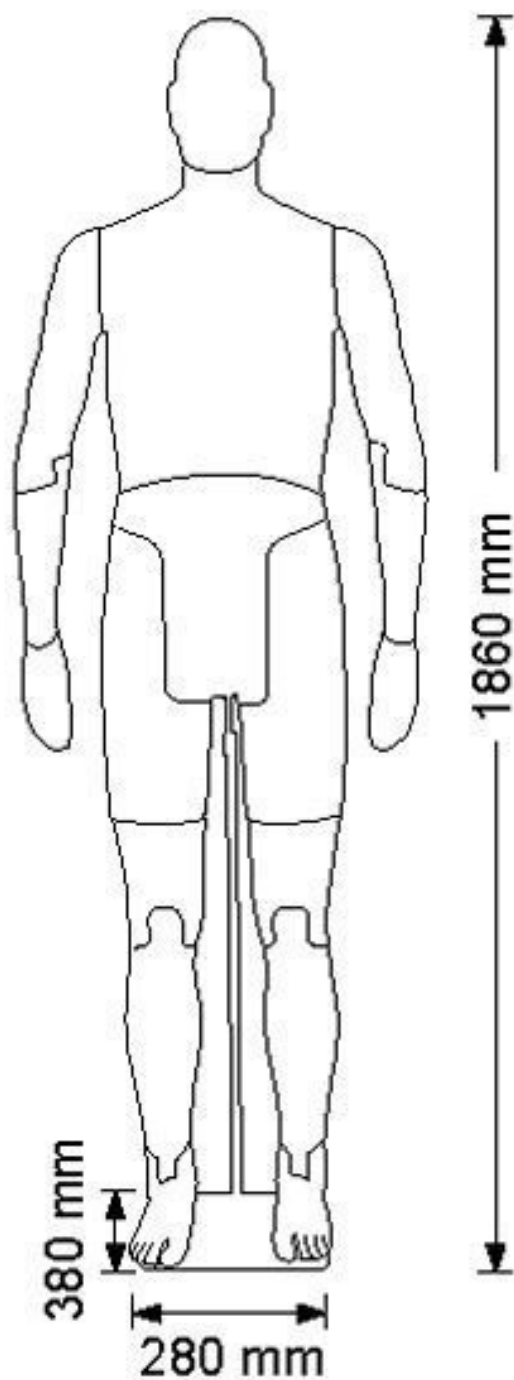

SPECIFICHE

Marca	Mannequins vetrine
Base	Metallo quadrato
Fissaggio	Gluteo
Colore	Noir
Rif ID	man-fle-hom-2707 2707
Termine di consegna	1-5 giorni lavorativi
Categoria	Manichini flessibili
Tipo	Manichini

DETAIL

Questo manichino flessibile è resistente agli urti, molto leggero e i materiali utilizzati per la sua fabbricazione sono riciclabili. Questi manichini articolati per finestre in schiuma espansa sono ideali per personalizzare le vetrine dei tuoi negozi con varie posizioni. I nostri manichini flessibili sono forniti con un attacco per glutei con base quadrata in metallo. Questo manichino è disponibile in nero o grigio chiaro. Dimensioni di questo manichino vetrina flessibile: Altezza: 186 cm, Busto 104 cm, Vita 86 cm, Fianchi 103 cm.

Manichino uomo flessibili nero

Manichini flessibili - Foto n° 3

DESCRIZIONE DESCRIPTION	MISURE MEASURE cm
STATURA