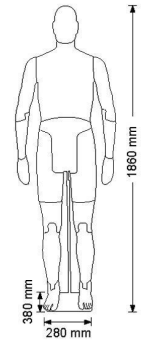

Manichino uomo flessibili nero 580,00 €IVA escl Manichini flessibili

SPECIFICHE

Marca	Mannequins vitrine
Base	Metallo quadrato
Fissaggio	Gluteo
Colore	Noir
Rif	man-fl-e-hom-2707
ID	2707
Termine di consegna	1-5 giorni lavorativi
Categoria	Manichini flessibili
Tipo	Manichini

DETAIL

Questo manichino flessibile è resistente agli urti, molto leggero e i materiali utilizzati per la sua fabbricazione sono riciclabili. Questi manichini articolati per finestre in schiuma espansa sono ideali per personalizzare le vetrine dei tuoi negozi con varie posizioni. I nostri manichini flessibili sono forniti con un attacco per glutei con base quadrata in metallo. Questo manichino è disponibile in nero o grigio chiaro. Dimensioni di questo manichino vetrina flessibile: Altezza: 186 cm, Busto 104 cm, Vita 86 cm, Fianchi 103 cm.

DESCRIZIONE

Manichino uomo flessibili nero Manichino articolati nero in EPP nero (schiuma di polipropilene) con testa d'uovo intercambiabile e cappuccio base regolabile nera 280x380 mm. Ganci magnetici - Riciclabile - Alta vestibilità - Leggerezza - Resistente agli urti. Configurazione consigliata 00700B.

Colore: nero
Manichino uomo flessibili nero

Componenti: base nera 280x380 mm

Imballo: scatola singola h. 410x610x810 mm