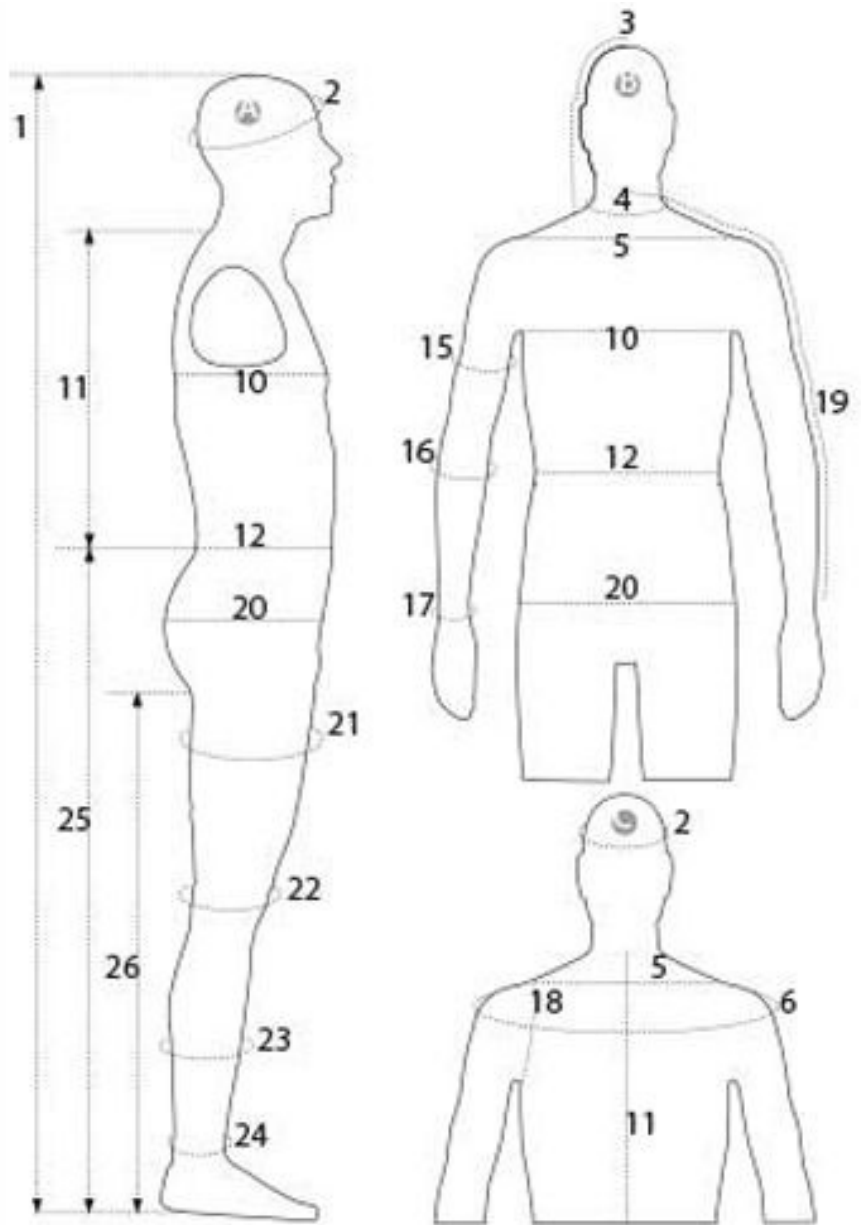

Colore: nero
Manichino uomo flessibili nero

Componenti: base nera 280x380 mm

Imballo: scatola singola h. 410x610x810 mm

SPECIFICHE

Marca	Mannequins vitrine
Base	Metallo quadrato
Fissaggio	Gluteo
Colore	Noir
Rif	man-fle-hom-2707
ID	2707
Termine di consegna	1-5 giorni lavorativi
Categoria	Manichini flessibili
Tipo	Manichini

DETAIL

Questo manichino flessibile è resistente agli urti, molto leggero e i materiali utilizzati per la sua fabbricazione sono riciclabili. Questi manichini articolati per finestre in schiuma espansa sono ideali per personalizzare le vetrine dei tuoi negozi con varie posizioni. I nostri manichini flessibili sono forniti con un attacco per glutei con base quadrata in metallo. Questo manichino è disponibile in nero o grigio chiaro. Dimensioni di questo manichino vetrina flessibile: Altezza: 186 cm, Busto 104 cm, Vita 86 cm, Fianchi 103 cm.

Manichino uomo flessibili nero

Manichini flessibili - Foto n° 3

DESCRIZIONE DESCRIPTION	MISURE MEASURE cm
STATURA	

1	STATURA size	186
2	CIRCONFERENZA TESTA head width	57
3	GIRO CAPPuccio hood hole	32
4	CIRCONFERENZA COLLO BASSO neck low	42
5	LARGHEZZA SPALLE shouder width	48
6	CIRCONFERENZA SPALLE shoulders circumference	118
10	CIRCONFERENZA TORACE chest	104
11	LUNGHEZZA SCHIENA DIETRO back lenght behind	46
12	CIRCONFERENZA VITA waist width	86
15	CIRCONFERENZA BRACCIO arm width	32
16	CIRCONFERENZA GOMITO elbow width	29
17	CIRCONFERENZA POLSO wrist width	19,5
18	GIRO MANICA armhole	50
19	LUNGHEZZA MANICA sleeve from center neck	87
20	CIRCONFERENZA BACINO hips width	103
21	CIRCONFERENZA COSCIA thigh width	58
22	CIRCONFERENZA GINOCCHIO knee width	39
23	CIRCONFERENZA POLPACCIO Calf width	38
24	CAVIGLIA Ankle	24
25	LUNGHEZZA FIANCO length from hip to feet	116
26	INTERNO GAMBA inseam lenght	85