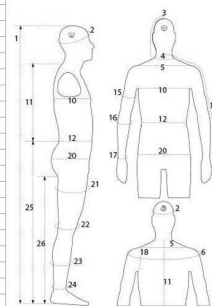

Manichino uomo flessibili grigio 660,00 €IVA escl

Manichini flessibili

SPECIFICHE

Marca	Mannequins vitrine
Base	Metallo rettangolo
Fissaggio	Gluteo
Colore	Gris
Rif ID	man-fle-hom-2809 2809
Termine di consegna	1-5 giorni lavorativi
Categoria	Manichini flessibili
Tipo	Manichini

DETAIL

Come fornitore professionale di negozi di abbigliamento, offriamo una gamma di manichini flessibili essenziali per il tuo negozio.

Evidenzia gli ultimi elementi delle tue collezioni e porta in scena la tua messa in scena.

Il manichino flessibile è l'ideale per creare una scenografia nella tua finestra.

Modulari dalla testa ai piedi o semplicemente dalle braccia e dalle gambe, i nostri manichini flessibili sono disponibili in donne, uomini e bambini.

DESCRIZIONE

Manichini uomo carbonio **flessibili** in EPP nero (polipropilene espanso) e rivestimento in fibra bielastica bianca con testa e cappuccio intercambiabili base cromata regolabile 280x380 mm.

Manichini uomo **flessibili** riciclabili, ad alta vestibilità, leggeri e resistenti agli urti

Il nostro manichino flessibile sarà ideale per i tuoi allestimenti mobili, resistenti agli urti sono realizzati con materiali riciclabili e sono molto leggeri Manichini Shopping è il fornitore di professionisti e offre una gamma di **manichini flessibili**, manichini per bambini e adulti.

14kg

Manichino uomo flessibili grigio