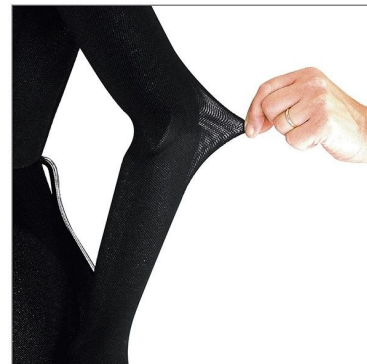

Manichino uomo flessibili grigio 660,00 €IVA escl

Manichini flessibili

SPECIFICHE

Marca	Mannequins vitrine
Base	Metallo rettangolo
Fissaggio	Gluteo
Colore	Gris
Rif ID	man-fle-hom-2809 2809
Termine di consegna	1-5 giorni lavorativi
Categoria	Manichini flessibili
Tipo	Manichini

DETAIL

Come fornitore professionale di negozi di abbigliamento, offriamo una gamma di manichini flessibili essenziali per il tuo negozio.

Evidenzia gli ultimi elementi delle tue collezioni e porta in scena la tua messa in scena.

Il manichino flessibile è l'ideale per creare una scenografia nella tua finestra.

Modulari dalla testa ai piedi o semplicemente dalle braccia e dalle gambe, i nostri manichini flessibili sono disponibili in donne, uomini e bambini.

DESCRIZIONE

Manichini uomo carbonio **flessibili** in EPP nero (polipropilene espanso) e rivestimento in fibra bielastica bianca con testa e cappuccio intercambiabili base cromata regolabile 280x380 mm.

Manichini uomo **flessibili** riciclabili, ad alta vestibilità, leggeri e resistenti agli urti

Il nostro manichino flessibile sarà ideale per i tuoi allestimenti mobili, resistenti agli urti sono realizzati con materiali riciclabili e sono molto leggeri Manichini Shopping è il fornitore di professionisti e offre una gamma di **manichini flessibili**, manichini per bambini e adulti.

14kg

Manichino uomo flessibili grigio