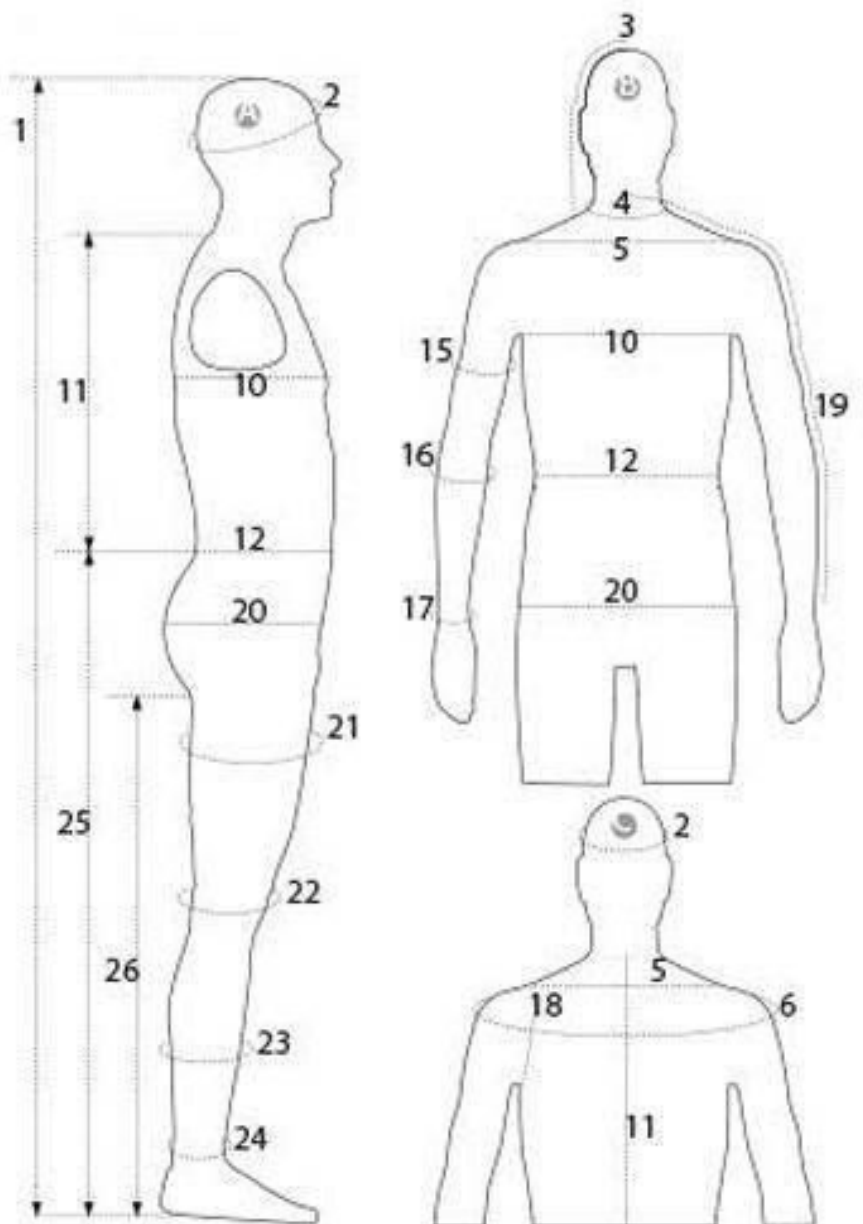

Il manichino flessibile è l'ideale per creare una scenografia nella tua finestra.

Modulari dalla testa ai piedi o semplicemente dalle braccia e dalle gambe, i nostri manichini flessibili sono disponibili in donne, uomini e bambini.

Manichino uomo flessibili grigio

Manichini flessibili - Foto n° 3

DESCRIZIONE DESCRIPTION	MISURE MEASURE cm
STATURA	

1	STATURA size	186
2	CIRCONFERENZA TESTA head width	58
3	GIRO CAPPuccio hood hole	32
4	CIRCONFERENZA COLLO BASSO neck low	42
5	LARGHEZZA SPALLE shouder width	48
6	CIRCONFERENZA SPALLE shoulders circumference	118
10	CIRCONFERENZA TORACE chest	104
11	LUNGHEZZA SCHIENA DIETRO back lenght behind	46
12	CIRCONFERENZA VITA waist width	86
15	CIRCONFERENZA BRACCIO arm width	32
16	CIRCONFERENZA GOMITO elbow width	29
17	CIRCONFERENZA POLSO wrist width	19,5
18	GIRO MANICA armhole	50
19	LUNGHEZZA MANICA sleeve from center neck	87
20	CIRCONFERENZA BACINO hips width	103
21	CIRCONFERENZA COSCIA thigh width	58
22	CIRCONFERENZA GINOCCHIO knee width	39
23	CIRCONFERENZA POLPACCIO Calf width	38
24	CAVIGLIA Ankle	24
25	LUNGHEZZA FIANCO length from hip to feet	116
26	INTERNO GAMBA inseam lenght	85