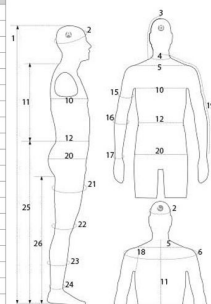

Manichino flessibile uomo con tessuto nero 620,00 €IVA escl

Manichini flessibili

SPECIFICHE

Marca	Mannequins vitrine
Base	Metallo quadrato
Fissaggio	Gluteo
Colore	Noir
Rif	man-vit-hom-3046
ID	3046
Termine di consegna	1-5 giorni lavorativi
Categoria	Manichini flessibili
Tipo	Manichini

DETAIL

Dimensioni di questo manichino flessibile uomo rivestito in tessuto nero.

altezza: 186 cm
Petto 104 cm
larghezza spalle 48 cm
Vita 86 cm,
Circonferenza spalla: 118 cm
Fianchi 103 cm

Manichino flessibile uomo in polipropilene espanso con fissaggio ai glutei con base quadrata in metallo. Questo manichino è disponibile in tessuto nero o grigio / bianco. 14kg.

DESCRIZIONE

Manichino uomo flessibile per display in schiuma espansa rivestito in tessuto elasthan nero. Manichino con base posteriore cravatta. Questo manichino uomo può assumere più posizioni per presentare i tuoi prodotti, Rivestiti in tessuto spandex, questi manichini sono entrambi lussuosi per un look di fascia alta e ti offrono molte combinazioni di posizione per mettere in scena i tuoi negozi, vetrine e interni del negozio. Questo manichino uomo flessibile è un **manichino** resistente agli urti, è molto leggero, progettato con materiali riciclabili.

Manichino flessibile uomo con tessuto nero