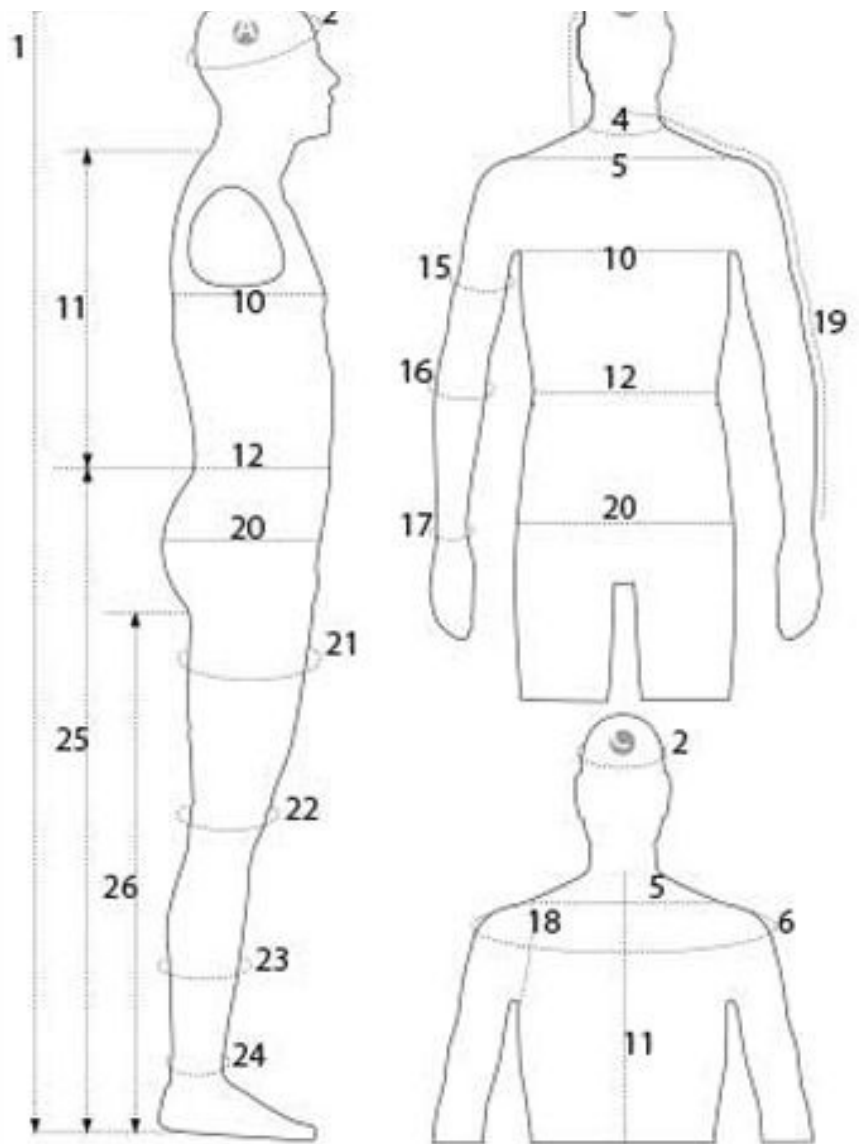

## DETAIL

Dimensioni di questo manichino flessibile uomo rivestito in tessuto nero.

altezza: 186 cm  
Petto 104 cm  
larghezza spalle 48 cm  
Vita 86 cm,  
Circonferenza spalla: 118 cm  
Fianchi 103 cm

Manichino flessibile uomo in polipropilene espanso con fissaggio ai glutei con base quadrata in metallo. Questo manichino è disponibile in tessuto nero o grigio / bianco. 14kg.

## DETAIL

Dimensioni di questo manichino flessibile uomo rivestito in tessuto nero.

altezza: 186 cm  
 Petto 104 cm  
 larghezza spalle 48 cm  
 Vita 86 cm,  
 Circonferenza spalla: 118 cm  
 Fianchi 103 cm

### Manichini flessibili - Foto n° 4

	DESCRIZIONE DESCRIPTION	MISURE MEASURE cm
1	<b>STATURA</b> size	186
2	<b>CIRCONFERENZA TESTA</b>	57

1	head width	32
3	GIRO CAPPuccio hood hole	32
4	CIRCONFERENZA COLLO BASSO neck low	42
5	LARGHEZZA SPALLE shouder width	48
6	CIRCONFERENZA SPALLE shoulders circumference	118
10	CIRCONFERENZA TORACE chest	104
11	LUNGHEZZA SCHIENA DIETRO back length behind	46
12	CIRCONFERENZA VITA waist width	86
15	CIRCONFERENZA BRACCIO arm width	32
16	CIRCONFERENZA GOMITO elbow width	29
17	CIRCONFERENZA POLSO wrist width	19,5
18	GIRO MANICA armhole	50
19	LUNGHEZZA MANICA sleeve from center neck	87
20	CIRCONFERENZA BACINO hips width	103
21	CIRCONFERENZA COSCIA thigh width	58
22	CIRCONFERENZA GINOCCHIO knee width	39
23	CIRCONFERENZA POLPACCIO Calf width	38
24	CAVIGLIA Ankle	24
25	LUNGHEZZA FIANCO length from hip to feet	116
26	INTERNO GAMBA inseam length	85