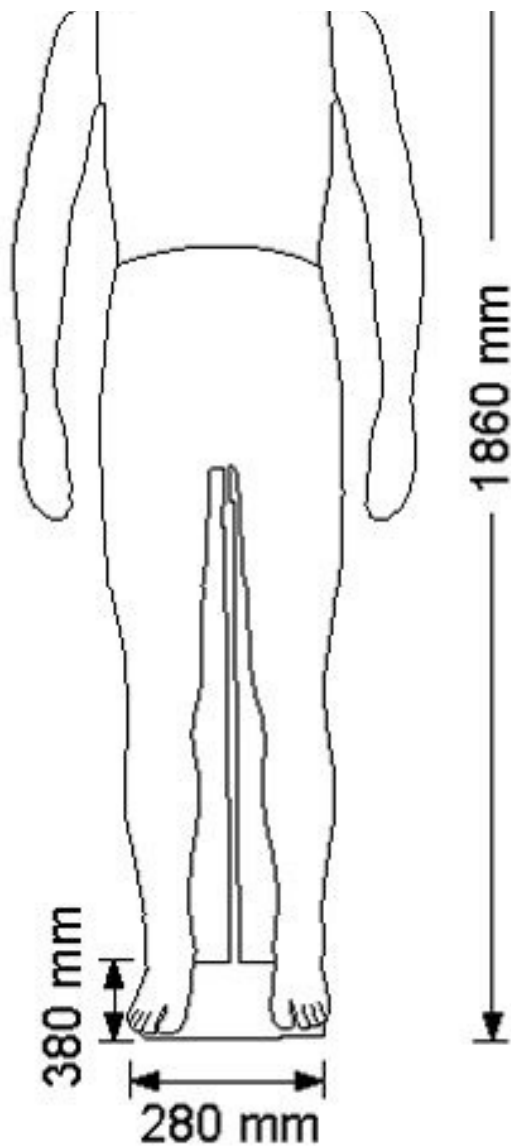

SPECIFICHE

Marca	Mannequins vitrine
Base	Metallo quadrato
Fissaggio	Gluteo
Colore	Noir
Rif	man-vit-hom-3046
ID	3046
Termine di consegna	1-5 giorni lavorativi
Categoria	Manichini flessibili
Tipo	Manichini

DETAIL

Dimensioni di questo manichino flessibile uomo rivestito in tessuto nero.

altezza: 186 cm
Petto 104 cm
larghezza spalle 48 cm
Vita 86 cm,
Circonferenza spalla: 118 cm
Fianchi 103 cm

Manichino flessibile uomo in polipropilene espanso con fissaggio ai glutei con base quadrata in metallo. Questo manichino è disponibile in tessuto nero o grigio / bianco. 14kg.

Manichino flessibile uomo con tessuto nero

Manichini flessibili - Foto n° 6