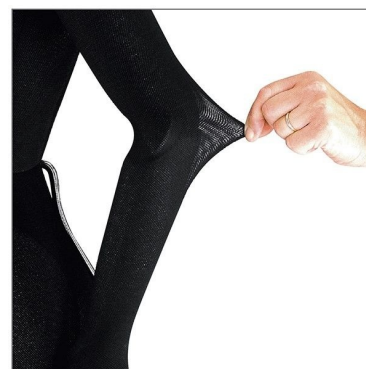

Manichino flessibile uomo con tessuto nero 620,00 €IVA escl

Manichini flessibili

SPECIFICHE

Marca	Mannequins vitrine
Base	Metallo quadrato
Fissaggio	Gluteo
Colore	Noir
Rif	man-vit-hom-3046
ID	3046
Termine di consegna	1-5 giorni lavorativi
Categoria	Manichini flessibili
Tipo	Manichini

DETAIL

Dimensioni di questo manichino flessibile uomo rivestito in tessuto nero.

altezza: 186 cm
Petto 104 cm
larghezza spalle 48 cm
Vita 86 cm,
Circonferenza spalla: 118 cm
Fianchi 103 cm

Manichino flessibile uomo in polipropilene espanso con fissaggio ai glutei con base quadrata in metallo. Questo manichino è disponibile in tessuto nero o grigio / bianco. 14kg.

DESCRIZIONE

Manichino uomo flessibile per display in schiuma espansa rivestito in tessuto elasthan nero. Manichino con base posteriore cravatta. Questo manichino uomo può assumere più posizioni per presentare i tuoi prodotti, Rivestiti in tessuto spandex, questi manichini sono entrambi lussuosi per un look di fascia alta e ti offrono molte combinazioni di posizione per mettere in scena i tuoi negozi, vetrine e interni del negozio. Questo manichino uomo flessibile è un **manichino** resistente agli urti, è molto leggero, progettato con materiali riciclabili.

Manichino flessibile uomo con tessuto nero