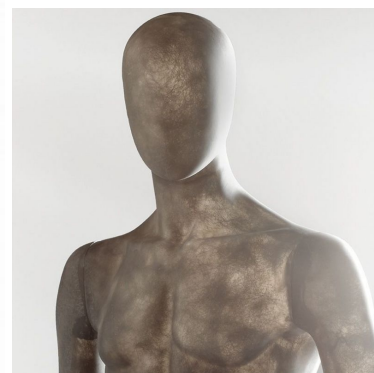

Manichino uomo in fibra grigia traslucida **399,00 €IVA escl**

Manichini astratto

SPECIFICHE

Marca	Mannequins vitrine
Base	Vetro ronda
Fissaggio	Polpaccio
Colore	Gris
Rif	man-de-vit-3624
ID	3624
Termine di consegna	1-5 giorni lavorativi
Categoria	Manichini astratto
Tipo	Manichini

DETAIL

DESCRIZIONE

Manichino uomo dall'atteggiamento rilassato in fibra di vetro e resina traslucida colorata. Sono facili da maneggiare per vestirsi e presentarsi nel tuo negozio di moda prêt-à-porter. Puoi indossare facilmente i pantaloni grazie al loro innovativo sistema sulla coscia che ti consente di spostare parte della gamba. Questi manichini uomo sono forniti con asta in vitello e base in vetro.

Dimensioni di questi manichini uomo:

Altezza: 189 cm
Larghezza: 60 cm

Manichino uomo in fibra grigia traslucida

Profondità: 40 cm
Petto: 90 cm

Manichini astratto - Foto n° 1

SPECIFICHE

Marca	Mannequins vitrine
Base	Vetro ronda
Fissaggio	Polpaccio
Colore	Gris
Rif	man-de-vit-3624
ID	3624
Termine di consegna	1-5 giorni lavorativi
Categoria	Manichini astratto
Tipo	Manichini

DETAIL

Manichino uomo in fibra grigia traslucida

Manichini astratto - Foto n° 2

SPECIFICHE

Marca	Mannequins vitrine
Base	Vetro ronda
Fissaggio	Polpaccio
Colore	Gris
Rif	man-de-vit-3624
ID	3624
Termine di consegna	1-5 giorni lavorativi
Categoria	Manichini astratto
Tipo	Manichini