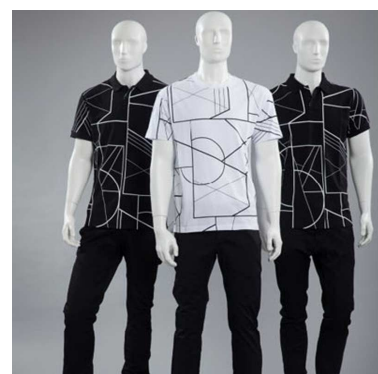

Manichino uomo astratto con braccia **249,00 €IVA escl**
Manichini astratto **- 25,00 % 332,00**

SPECIFICHE

| | |
|----------------------------|-----------------------|
| Marca | Mannequins vitrine |
| Base | Vetro tonda |
| Fissaggio | Doppio fissaggio |
| Colore | Blanc |
| Rif | man-hom-abs-160 |
| ID | 160 |
| Termine di consegna | 1-5 giorni lavorativi |
| Categoria | Manichini astratto |
| Tipo | Manichini |

DETAIL

Dimensioni di questo manichino uomo bianco

| | |
|-------------------|----------------|
| Altezza: | 186 centimetri |
| Spalle: | 119 centimetri |
| Petto: | 98 centimetri |
| Fianchi: | 92 centimetri |
| Collo: | 39 centimetri |
| Interno gamba: | 88 centimetri |
| Numero di scarpe: | 44 |
| Box: | 115x43x39cm |

Mannequins Shopping Grossista specializzato in attrezzature per boutique, ti consiglia di scegliere il manichino uomo che meglio si adatta all'immagine di

DESCRIZIONE

Manichini astratto uomo con testa astratta y color bianco i su base con base tonda in vetro. Questo manichini astratto uomo bianco ha una doppia fissazione per maggiore stabilità. De colore bianco, questo manichini astratto uomini che mostra l'uomo astratto si avvicina a una postura in piedi rilassato. Ideale per un effetto stile di vita nella finestra.