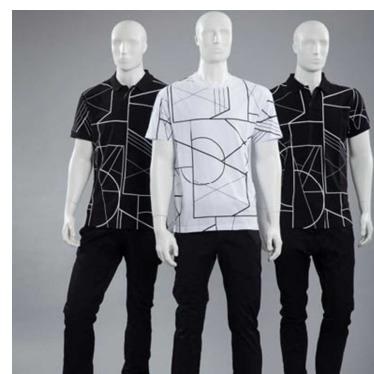

Manichino uomo astratto colore nero **249,00 €IVA escl**

Manichini astratto

- 25,00 % **332,00**

SPECIFICHE

Marca	Mannequins vitrine
Base	Vetro ronda
Fissaggio	Doppio fissaggio
Colore	Noir
Rif	man-hom-abs-194
ID	194
Termine di consegna	1-2 giorni lavorativi
Categoria	Manichini astratto
Tipo	Manichini

DETAIL

Dimensioni di questo manichino da esposizione maschile

Altezza:	188 cm
Spalla:	48 cm
Torso:	98 cm
Fianchi:	96 cm
Vita:	78cm
Taglia:	44
Dimensioni della scatola:	115x43x39cm

DESCRIZIONE

Il manichino, astratto, di colore nero è perfetto per le vetrine dei tuoi negozi. Venduto con la sua base rotonda e vetro. Questo manichino uomo astratto ha una doppia fissazione. È in grado di rimanere in una posizione di equilibrio permanente. Con il colore nero e in base all'illuminazione, vedrai un effetto brillante che cattura lo sguardo sul manichino. Questo manichino uomo astratto ha una postura eretta e rilassata. Questo manichino astratto è l'ideale per un effetto sullo stile di vita. Rimovibile, puoi modellare il nostro modello astratto nero come meglio credi.

DETAIL

Dimensioni di questo manichino da esposizione maschile

Altezza:	188 cm
Spalla:	48 cm
Torso:	98 cm
Fianchi:	96 cm
Vita:	78cm
Taglia:	44
Dimensioni della scatola:	115x43x39cm

Manichino uomo astratto colore nero