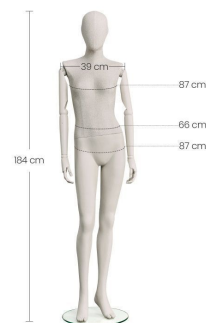

MANNEQUINS
SHOPPING

MOSTRA MANICHINI, MODELLI DI BUSTI E LAYOUT DEL NEGOZIO

+33 1 84 80 80 09 - info@mannequins-shopping.com

<https://www.mannequins-shopping.com>

Manichino da esposizione vintage da donna **350,00 €IVA escl** Vintage manichini

SPECIFICHE

Marca	Mannequins vitrine
Base	Vetro ronda
Fissaggio	Polpaccio
Colore	Beige
Rif	man-vit-vin-3747
ID	3747
Termine di consegna	1-5 giorni lavorativi
Categoria	Vintage manichini
Tipo	Manichini

DETAIL

Dimensioni di questo manichino da esposizione vintage:

Altezza: 182 cm
Spalla: 42 cm
Petto: 86 cm
Vita: 64 cm
Anca: 86 cm
Taglia: 39

Fissaggio con base rotonda incluso.

DESCRIZIONE

Questo **manichino femminile** della **collezione vintage** ha curve semplici ed eleganti. Il suo volto astratto, completo di orecchie, e la sua chiusura al polpaccio sono stati appositamente studiati per aggiungere un tocco di stile alle vostre vetrine. L'impressionante realismo del corpo e la posa leggermente ondeggiante conferiscono a questo **manichino da vetrina** una presenza unica che renderà più vivaci le vostre esposizioni. La sua postura leggermente ondeggiante, con braccia articolate, si adatta perfettamente a cambi d'abito e di arredamento frequenti e facili, conferendogli un atteggiamento pieno di carattere.

Manichino da esposizione vintage da donna