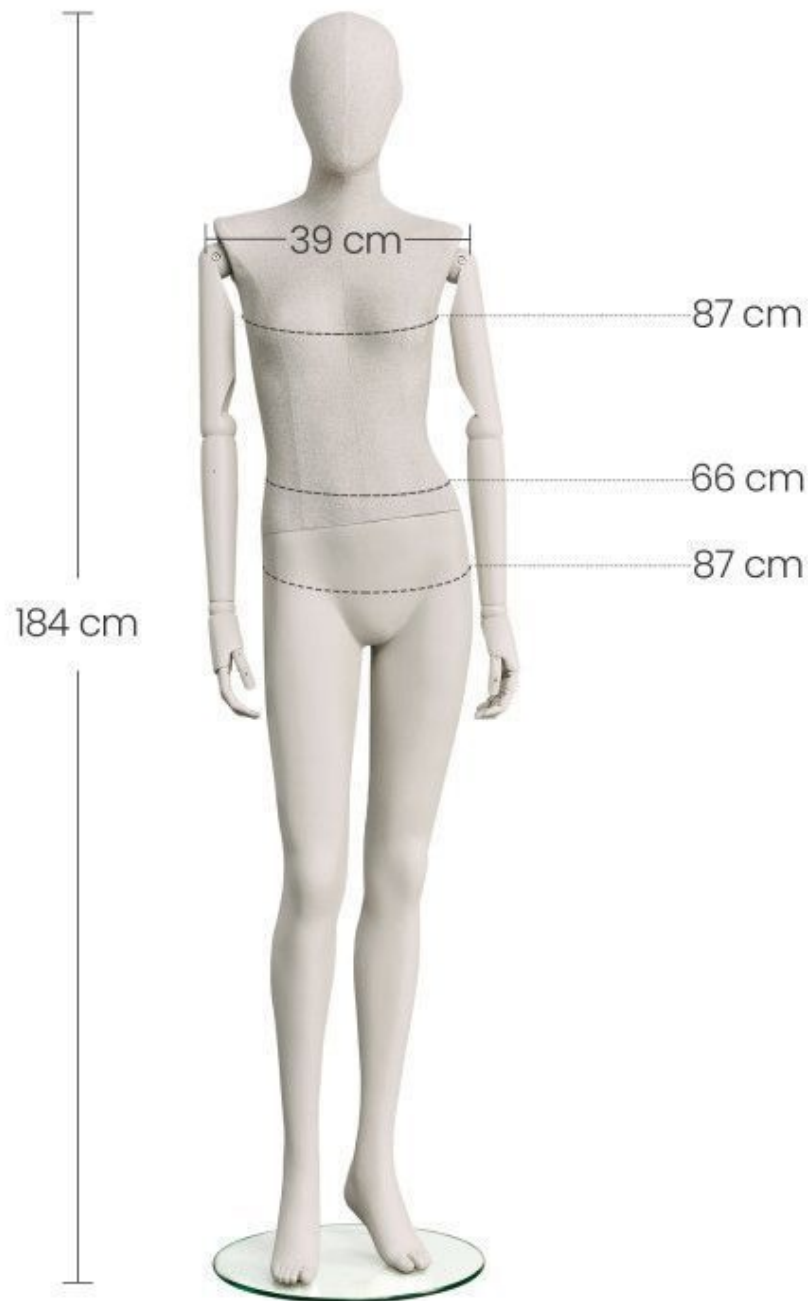

SPECIFICHE

Marca	Mannequins vitrine
Base	Vetro rotonda
Fissaggio	Polpaccio
Colore	Beige
Rif	man-vit-vin-3747
ID	3747
Termine di consegna	1-5 giorni lavorativi
Categoria	Vintage manichini
Tipo	Manichini

DETAIL

Dimensioni di questo manichino da esposizione vintage:

Altezza: 182 cm
Spalla: 42 cm
Petto: 86 cm
Vita: 64 cm
Anca: 86 cm
Taglia: 39

Fissaggio con base rotonda incluso.

Manichino da esposizione vintage da donna

Vintage manichini - Foto n° 3