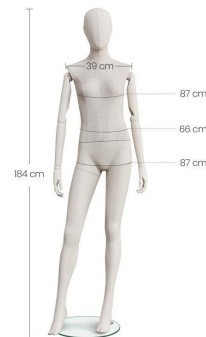

Manichino da esposizione d'epoca, donna che ondeggia

Vintage manichini

350,00 €IVA escl

SPECIFICHE

Marca	Mannequins vitrine
Base	Vetro ronda
Fissaggio	Polpaccio
Colore	Beige
Rif	man-vit-vin-3746
ID	3746
Termine di consegna	1-5 giorni lavorativi
Categoria	Vintage manichini
Tipo	Manichini

DETAIL

Dimensioni di questo manichino da vetrina vintage:

Altezza: 182 cm

Spalla: 42 cm

Petto: 86 cm

Vita: 64 cm

Anca: 86 cm

Taglia: 39

Fissaggio con base rotonda incluso.

DESCRIZIONE

Parte della collezione di **manichini vintage**, questo **manichino da vetrina** femminile ondeggiante è caratterizzato da curve eleganti e slanciate. Caratterizzato da un volto astratto con orecchie e un attacco al polpaccio, questo manichino è stato accuratamente progettato per aggiungere un tocco di stile alle vostre vetrine. Il suo corpo incredibilmente realistico e la sua postura ondeggiante gli conferiscono una presenza eccezionale che darà vita alle vostre esposizioni.

La sua postura ondeggiante, combinata con le braccia articolate, è ideale per cambiare spesso e facilmente abiti e scenari, aggiungendo un atteggiamento pieno di carattere.