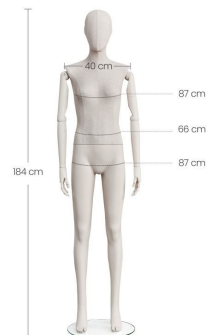

MANNEQUINS
SHOPPING

MOSTRA MANICHINI, MODELLI DI BUSTI E LAYOUT DEL NEGOZIO

+33 1 84 80 80 09 - info@mannequins-shopping.com

<https://www.mannequins-shopping.com>

Manichino da esposizione da donna vintage in posizione

Vintage manichini

350,00 €IVA escl

SPECIFICHE

Marca	Mannequins vitrine
Base	Vetro ronda
Fissaggio	Polpaccio
Colore	Beige
Rif	man-vit-vin-3745
ID	3745
Termine di consegna	1-5 giorni lavorativi
Categoria	Vintage manichini
Tipo	Manichini

DETAIL

Dimensioni di questo manichino da esposizione vintage :
Altezza: 182 cm
Spalla: 42 cm
Petto: 86 cm
Vita: 64 cm
Anca: 86 cm
Taglia: 39

Fissaggio con base rotonda incluso.

DESCRIZIONE

Questo **manichino da vetrina femminile** verticale della collezione di **manichini vintage** ha curve semplici e raffinate. Caratterizzato da un volto astratto con orecchie e un attacco al polpaccio, questo manichino da vetrina è stato progettato per aggiungere stile alle vostre vetrine. Il corpo e la posizione molto realistica conferiscono a questo **manichino** una presenza unica che darà vita alle vostre scenografie. La posizione eretta, con braccia articolate, è ideale per cambiare regolarmente e facilmente abiti e ambientazioni, dando carattere al suo atteggiamento.