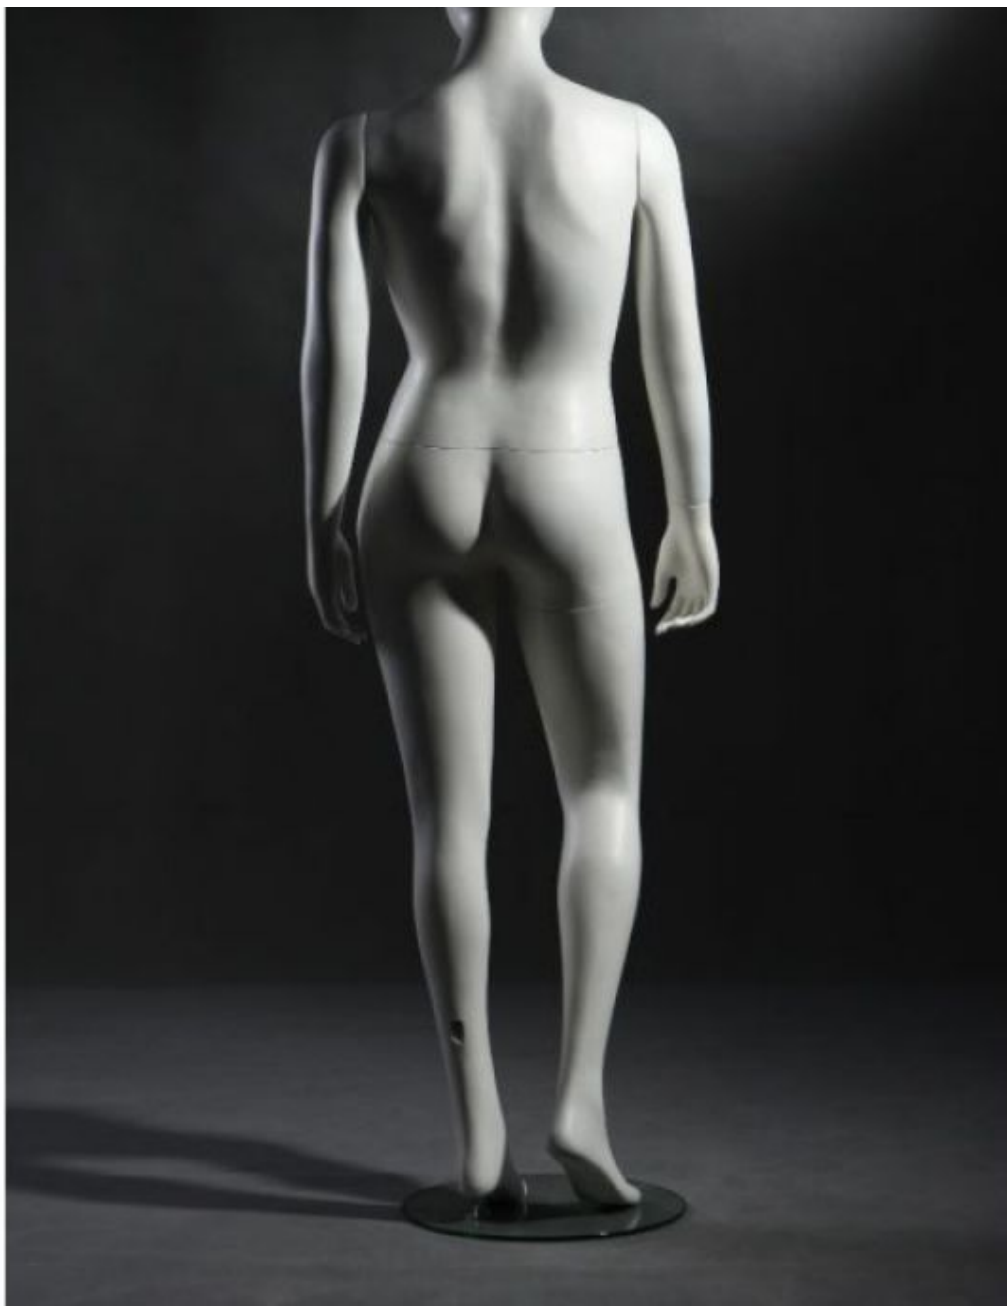

SPECIFICHE

Marca	Mannequins vitrine
Base	Vetro ronda
Fissaggio	Polpaccio
Colore	Blanc
Rif	man-fem-gra-3927
ID	3927
Termine di consegna	1-5 giorni lavorativi
Categoria	Manichni donna forti
Tipo	Shopper buste personalizzati

DETAIL

Caratteristiche:

- Puro design astratto: La forma astratta del manichino da vetrina enfatizza la presentazione dei capi di abbigliamento aggiungendo un tocco artistico al vostro spazio.
- Finitura bianca brillante: Il colore bianco fornisce una tela neutra, mettendo in risalto il colore e il design di ogni vestito.
- Taglia 40/42: Perfettamente proporzionata per esporre i capi delle taglie più richieste.
- Facile montaggio: Viene fornito con istruzioni dettagliate per un montaggio rapido e comodo di questo manichino da donna.

Tappetino bianco plus size modello taglia 40/42

Completo di tutti gli accessori.

Manichni donna forti - Foto n° 5