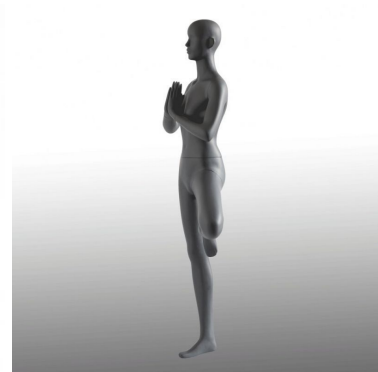

Manichino femminile yoga namaste 319,00 €IVA escl

Manichini sport

SPECIFICHE

Marca	Mannequins vitrine
Base	Vetro ronda
Fissaggio	Doppio fissaggio
Colore	Gris
Rif	man-vit-fem-2751
ID	2751
Termine di consegna	5-10 giorni lavorativi
Categoria	Manichini sport
Tipo	Manichini

DETAIL

Misure del manichino de yoga :

altezza 178 cm
larghezza 72 cm
profondità 40 cm
petto 84 cm
vita 65 cm
anca 88 cm
taglia 38

taglia della scarpa 9 (US) Per accompagnare i tuoi abiti da yoga, Mannequins Shopping offre vari modelli di manichino che mostrano diverse posizioni dello Yoga. La sezione sportiva di Mannequins Shopping ti offre una moltitudine di scelte per i tuoi negozi.

DESCRIZIONE

Manichino donna che fa **yoga**.

Manichino che fa la posizione dell'albero.

Manichino donna che mostra i benefici dello yoga in modo da poter sviluppare calma e concentrazione.

Manichino donna sportivo solida, stabile e di alta gamma con finiture dettagliate.

Caratteristiche del **manichino** yoga in piedi della postura dell'albero:

Materiale in poliestere rinforzato

Grigio grafite

Doppia fissazione

Manichino femminile yoga namaste