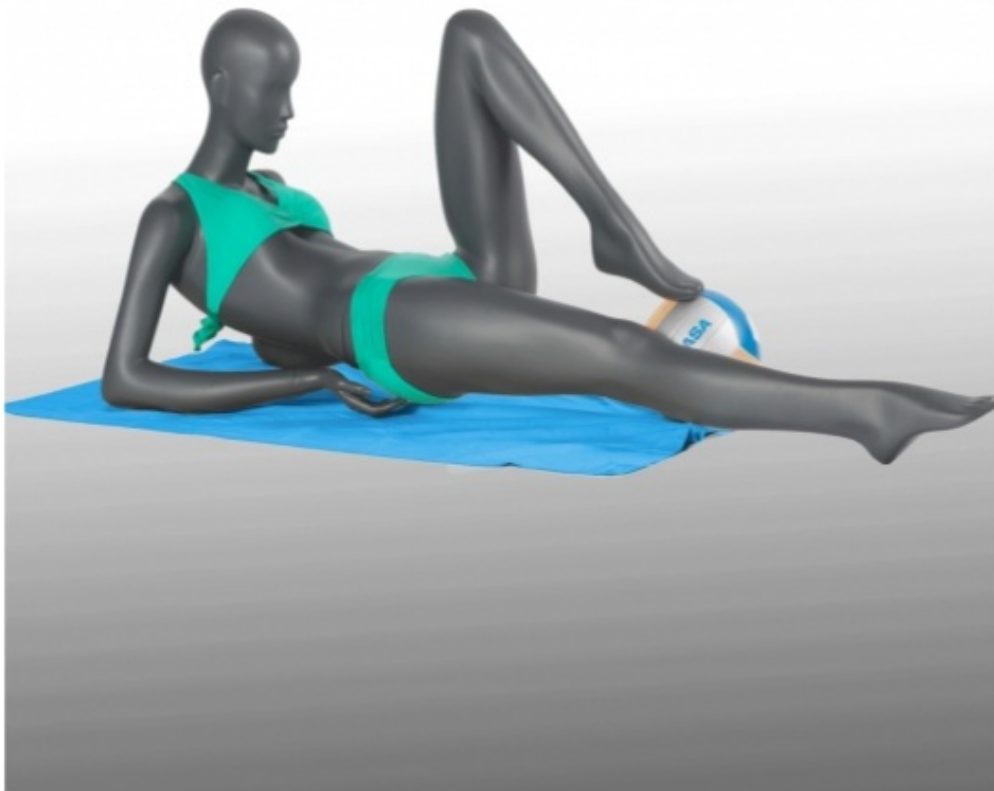

SPECIFICHE

Marca	Mannequins vitrine
Base	
Fissaggio	Senza fissaggio
Colore	Gris
Rif	man-vit-fem-2752
ID	2752
Termine di consegna	1-5 giorni lavorativi
Categoria	Manichini sport
Tipo	Manichini

DETAIL

misure del manichini :
altezza 157 cm
larghezza 65 cm
profondità 58 cm
petto 80 cm
petto 80 cm
vita 62 cm
anca 90 cm
taglia 38
taglia della scarpa 9 (US) Iscriviti alla newsletter Mannequins Shopping:
riceverai solo newsletter sulle nostre attrezzature del negozio.
Puoi annullare l'iscrizione in qualsiasi momento.

Manichino donna yoga con testa

Manichini sport - Foto n° 4