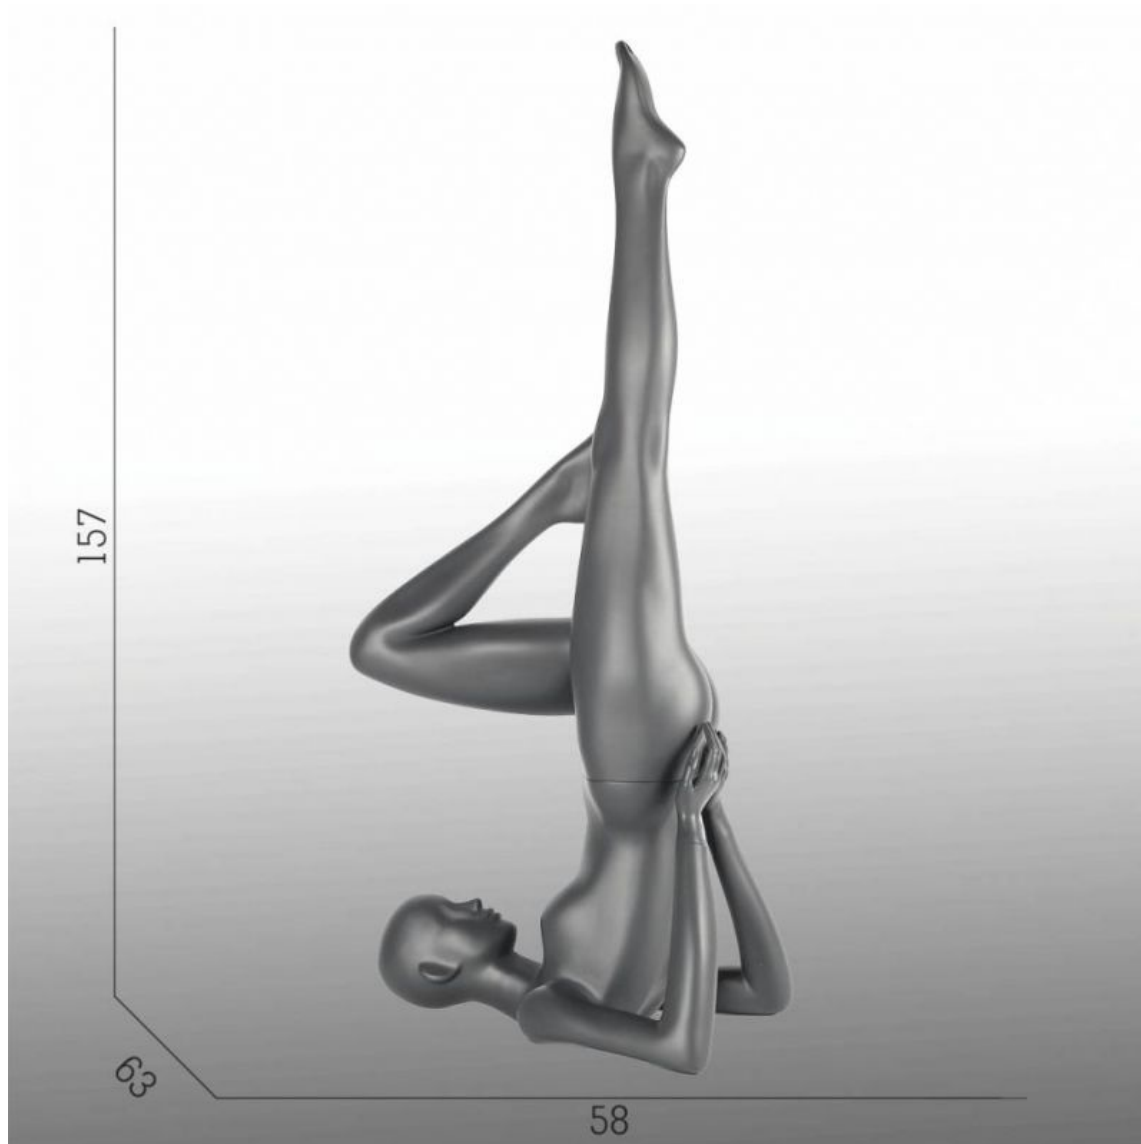

Manichino donna yoga con testa **229,00 €IVA escl** Manichini sport

SPECIFICHE

Marca	Mannequins vitrine
Base	
Fissaggio	Senza fissaggio
Colore	Gris
Rif	man-vit-fem-2752
ID	2752
Termine di consegna	1-5 giorni lavorativi
Categoria	Manichini sport
Tipo	Manichini

DETAIL

misure del manichini :
 altezza 157 cm
 larghezza 65 cm
 profondità 58 cm
 petto 80 cm
 vita 62 cm
 anca 90 cm
 taglia 38
 taglia della scarpa 9 (US) Iscriviti alla newsletter Mannequins Shopping:
 riceverai solo newsletter sulle nostre attrezzature del negozio.
 Puoi annullare l'iscrizione in qualsiasi momento.

DETAIL

misure del manichini :

altezza 157 cm

larghezza 65 cm

profondità 58 cm

petto 80 cm

vita 62 cm

anca 90 cm