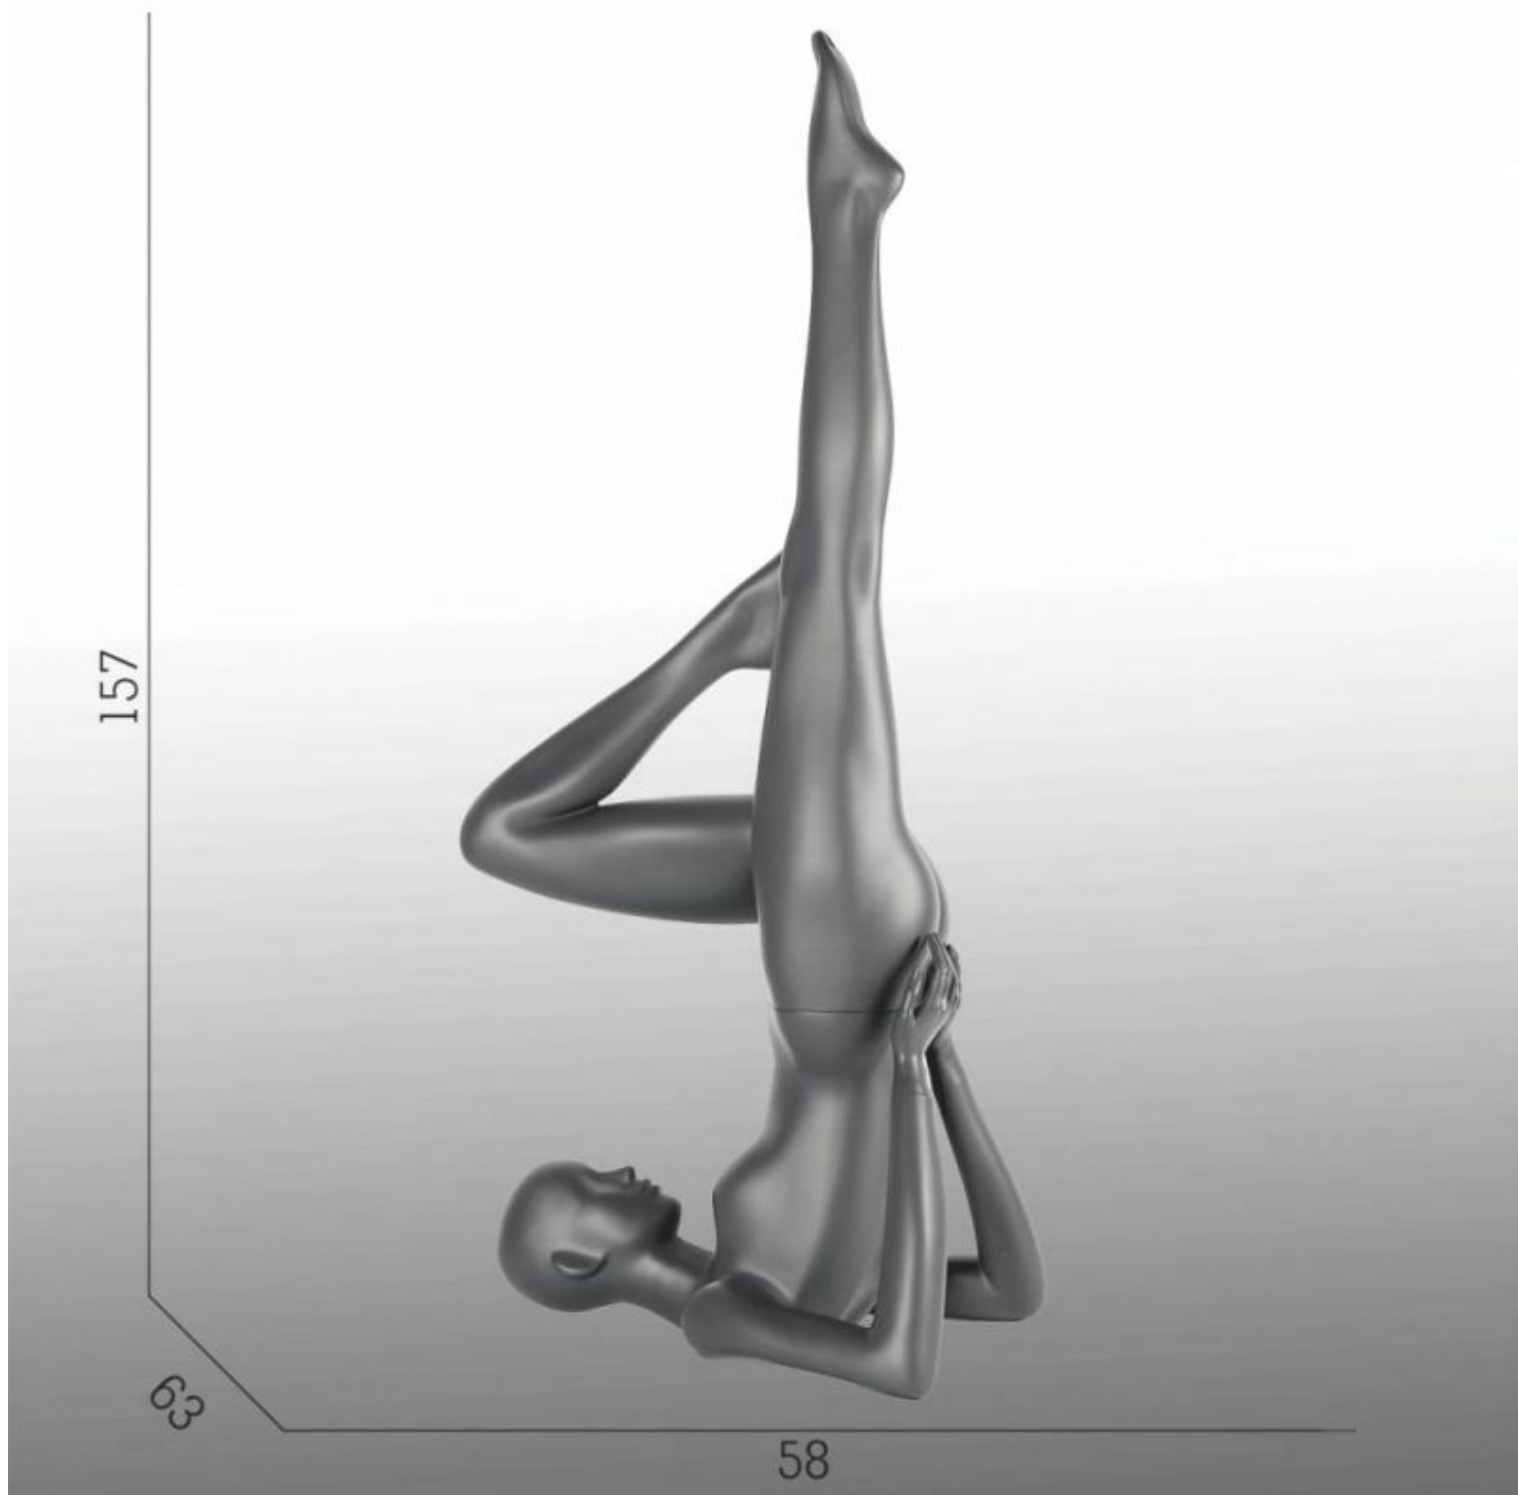

DETAIL

misure del manichini :
 altezza 157 cm
 larghezza 65 cm
 profondità 58 cm
 petto 80 cm
 vita 62 cm
 anca 90 cm
 taglia 38
 taglia della scarpa 9 (US) Iscriviti alla newsletter Mannequins Shopping:
 riceverai solo newsletter sulle nostre attrezzature del negozio.
 Puoi annullare l'iscrizione in qualsiasi momento.

DESCRIZIONE

Candela della holding del manichini della donna o posizione di saravancasana.
 Possibilità di dare altri stili al tuo manichini.
 donna manichino alla spiaggia che si trova su un asciugamano di bagno, posa lassiva e giocando con una palla con il suo piede.
 O donna manichino in un sacco a pelo nel campeggio, per uno stile casual.

Caratteristiche del manichino:

- Manichino in poliestere rinforzato
- Supporto rotondo in vetro temperato
- Doppi fissaggio

Manichino donna yoga con testa

Manichini sport - Foto n° 1

SPECIFICHE

Marca	Mannequins vitrine
Base	
Fissaggio	Senza fissaggio
Colore	Gris
Rif	man-vit-fem-2752
ID	2752
Termine di consegna	1-5 giorni lavorativi
Categoria	Manichini sport
Tipo	Manichini

DETAIL

misure del manichini :

altezza 157 cm

larghezza 65 cm

profondità 58 cm

petto 80 cm

vita 62 cm

anca 90 cm