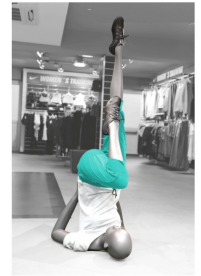

Manichino donna yoga con testa **229,00 €IVA escl** Manichini sport

SPECIFICHE

Marca	Mannequins vitrine
Base	
Fissaggio	Senza fissaggio
Colore	Gris
Rif	man-vit-fem-2752
ID	2752
Termine di consegna	1-5 giorni lavorativi
Categoria	Manichini sport
Tipo	Manichini

DESCRIZIONE

Candela della holding del manichini della donna o posizione di saravancasana.
 Possibilità di dare altri stili al tuo manichini.
 donna manichino alla spiaggia che si trova su un asciugamano di bagno, posa lassiva e giocando con una palla con il suo piede.
 O donna manichino in un sacco a pelo nel campeggio, per uno stile casual.

Caratteristiche del manichino:

- Manichino in poliestere rinforzato
- Supporto rotondo in vetro temperato
- Doppi fissaggio

Manichino donna yoga con testa

Manichini sport - Foto n° 1

SPECIFICHE

Marca	Mannequins vitrine
Base	
Fissaggio	Senza fissaggio
Colore	Gris
Rif	man-vit-fem-2752
ID	2752
Termine di consegna	1-5 giorni lavorativi
Categoria	Manichini sport
Tipo	Manichini

DETAIL

misure del manichini :
altezza 157 cm
larghezza 65 cm
profondità 58 cm
petto 80 cm
vita 62 cm
anca 90 cm
taglia 38
taglia della scarpa 9 (US) Iscriviti alla newsletter Mannequins Shopping:
riceverai solo newsletter sulle nostre attrezzature del negozio.
Puoi annullare l'iscrizione in qualsiasi momento.