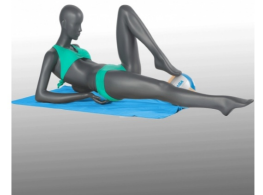

Manichino donna yoga con testa **229,00 €IVA escl** Manichini sport

SPECIFICHE

Marca	Mannequins vitrine
Base	
Fissaggio	Senza fissaggio
Colore	Gris
Rif	man-vit-fem-2752
ID	2752
Termine di consegna	1-5 giorni lavorativi
Categoria	Manichini sport
Tipo	Manichini

DETAIL

misure del manichini :
 altezza 157 cm
 larghezza 65 cm
 profondità 58 cm
 petto 80 cm
 vita 62 cm
 anca 90 cm
 taglia 38
 taglia della scarpa 9 (US) Iscriviti alla newsletter Mannequins Shopping:
 riceverai solo newsletter sulle nostre attrezzature del negozio.
 Puoi annullare l'iscrizione in qualsiasi momento.

DESCRIZIONE

Candela della holding del manichini della donna o posizione di saravancasana.
 Possibilità di dare altri stili al tuo manichini.
 donna manichino alla spiaggia che si trova su un asciugamano di bagno, posa lassiva e giocando con una palla con il suo piede.
 O donna manichino in un sacco a pelo nel campeggio, per uno stile casual.

Caratteristiche del manichino:

- Manichino in poliestere rinforzato
- Supporto rotondo in vetro temperato
- Doppi fissaggio

Manichino donna yoga con testa

Manichini sport - Foto n° 1

SPECIFICHE

Marca	Mannequins vitrine
Base	
Fissaggio	Senza fissaggio
Colore	Gris
Rif	man-vit-fem-2752
ID	2752
Termine di consegna	1-5 giorni lavorativi
Categoria	Manichini sport
Tipo	Manichini