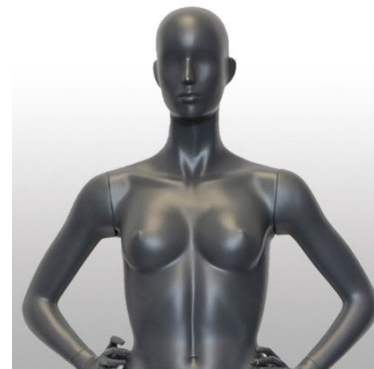

Manichini sportivo femminile **369,00 €IVA escl**

Manichini sport

SPECIFICHE

Marca	Mannequins vitrine
Base	Vetro ronda
Fissaggio	Doppio fissaggio
Colore	Gris
Rif	man-fem-spo-2792
ID	2792
Termine di consegna	5-10 giorni lavorativi
Categoria	Manichini sport
Tipo	Manichini

DESCRIZIONE

I nostri manichini sono realizzati in poliestere rinforzato con fibra di vetro con finiture di vernice di alta qualità. La corrispondente lastra di vetro è realizzata in vetro di sicurezza e include un doppio sistema di piedistallo composto da piedino e perno per polpaccio.

Base rotonda in vetro temperato

Calzata piedi e polpacci

misure

altezza 179 cm

larghezza 71 cm

profondità 50 cm

taglia 36-38

Manichini sportivo femminile

SPECIFICHE

Marca	Mannequins vitrine
Base	Vetro tonda
Fissaggio	Doppio fissaggio
Colore	Gris
Rif	man-fem-spo-2792
ID	2792
Termine di consegna	5-10 giorni lavorativi
Categoria	Manichini sport
Tipo	Manichini