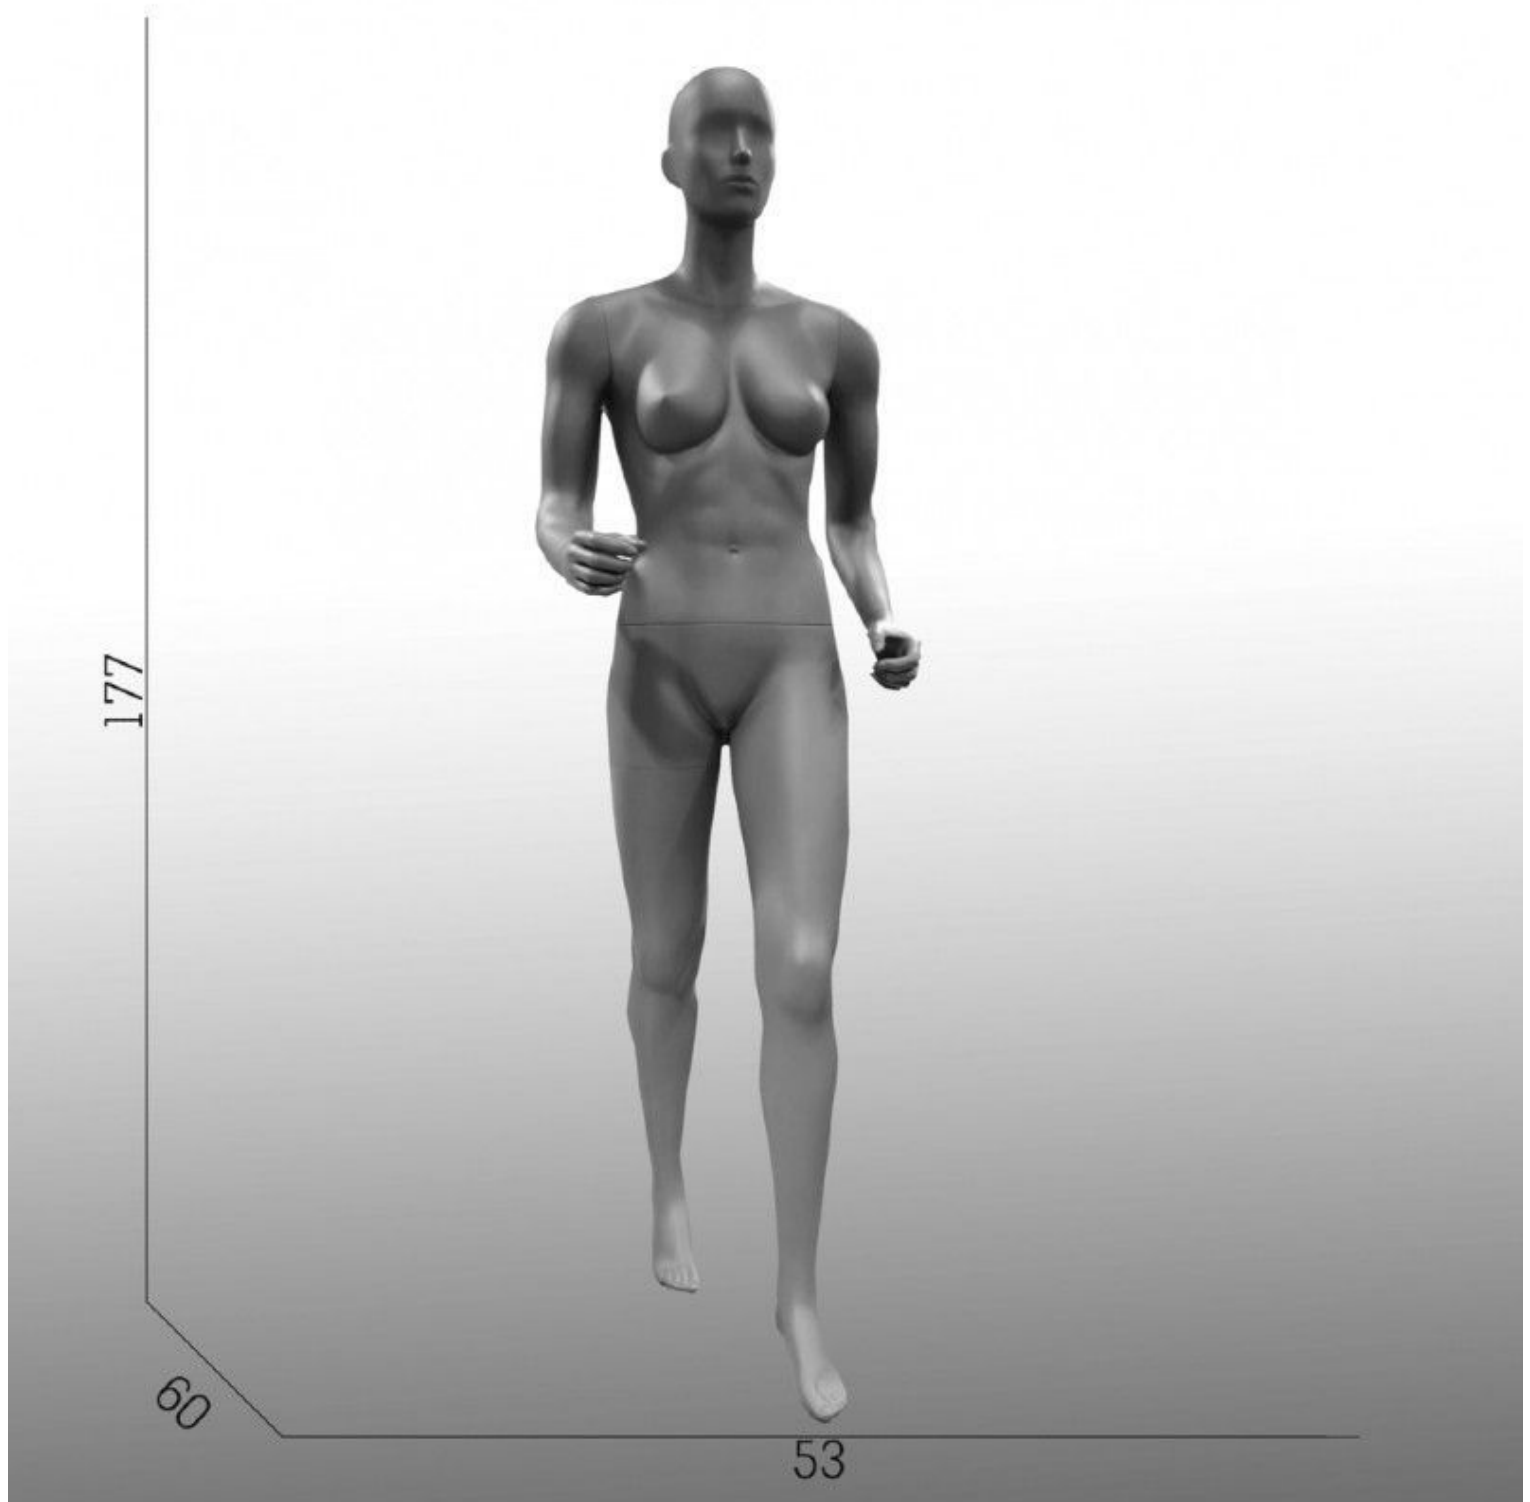

SPECIFICHE

Marca	Mannequins vitrine
Base	Vetro ronda
Fissaggio	Polpaccio
Colore	Gris
Rif	man-spo-fem-3132
ID	3132
Termine di consegna	5-10 giorni lavorativi
Categoria	Manichini sport
Tipo	Manichini

DETAIL

Manichini donna sport in posizione a piedi, con le mani aperte per posizionare bastoni. Questo manichino vetrina o showroom, si adatta a tutti i tipi di collezioni di abbigliamento sportivo, che si tratta di sci, nordic walking, escursionismo ... Il modello sportivo è disponibile in magazzino e consegna veloce.

DESCRIZIONE

Manichini donna sport grigio in posizione a piedi o nordica, con la possibilità di mettere bastoni nelle mani. **Manichini sportiva donna** per vetrina o showroom, questo modello femminile permette di evidenziare le vostre collezioni di abbigliamento sportivo. Si può mettere modello sportivo femminile in un sacco di diverse situazioni sportive. Il colore grigio è senza tempo e moderno.

Questo manichino da donna grigia è alto 177 cm e largo 53 cm.

Manichini sport donna in posizione a piedi

Manichini sport - Foto n° 1

SPECIFICHE

Marca	Mannequins vitrine
Base	Vetro ronda
Fissaggio	Polpaccio
Colore	Gris
Rif	man-spo-fem-3132
ID	3132
Termine di consegna	5-10 giorni lavorativi
Categoria	Manichini sport
Tipo	Manichini