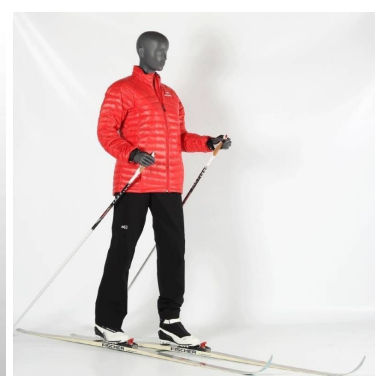

SPECIFICHE

Marca	Mannequins vitrine
Base	Vetro ronda
Fissaggio	Polpaccio
Colore	Gris
Rif	man-spo-fem-3132
ID	3132
Termine di consegna	5-10 giorni lavorativi
Categoria	Manichini sport
Tipo	Manichini

DETAIL

Manichini donna sport in posizione a piedi, con le mani aperte per posizionare bastoni. Questo manichino vetrina o showroom, si adatta a tutti i tipi di collezioni di abbigliamento sportivo, che si tratta di sci, nordic walking, escursionismo ... Il modello sportivo è disponibile in magazzino e consegna veloce.

DESCRIZIONE

Manichini donna sport grigio in posizione a piedi o nordica, con la possibilità di mettere bastoni nelle mani. **Manichini sportiva donna** per vetrina o showroom, questo modello femminile permette di evidenziare le vostre collezioni di abbigliamento sportivo. Si può mettere modello sportivo femminile in un sacco di diverse situazioni sportive. Il colore grigio è senza tempo e moderno.

Questo manichino da donna grigia è alto 177 cm e largo 53 cm.

Manichini sport donna in posizione a piedi

Manichini sport - Foto n° 1

SPECIFICHE

Marca	Mannequins vitrine
Base	Vetro ronda
Fissaggio	Polpaccio
Colore	Gris
Rif	man-spo-fem-3132
ID	3132
Termine di consegna	5-10 giorni lavorativi
Categoria	Manichini sport
Tipo	Manichini