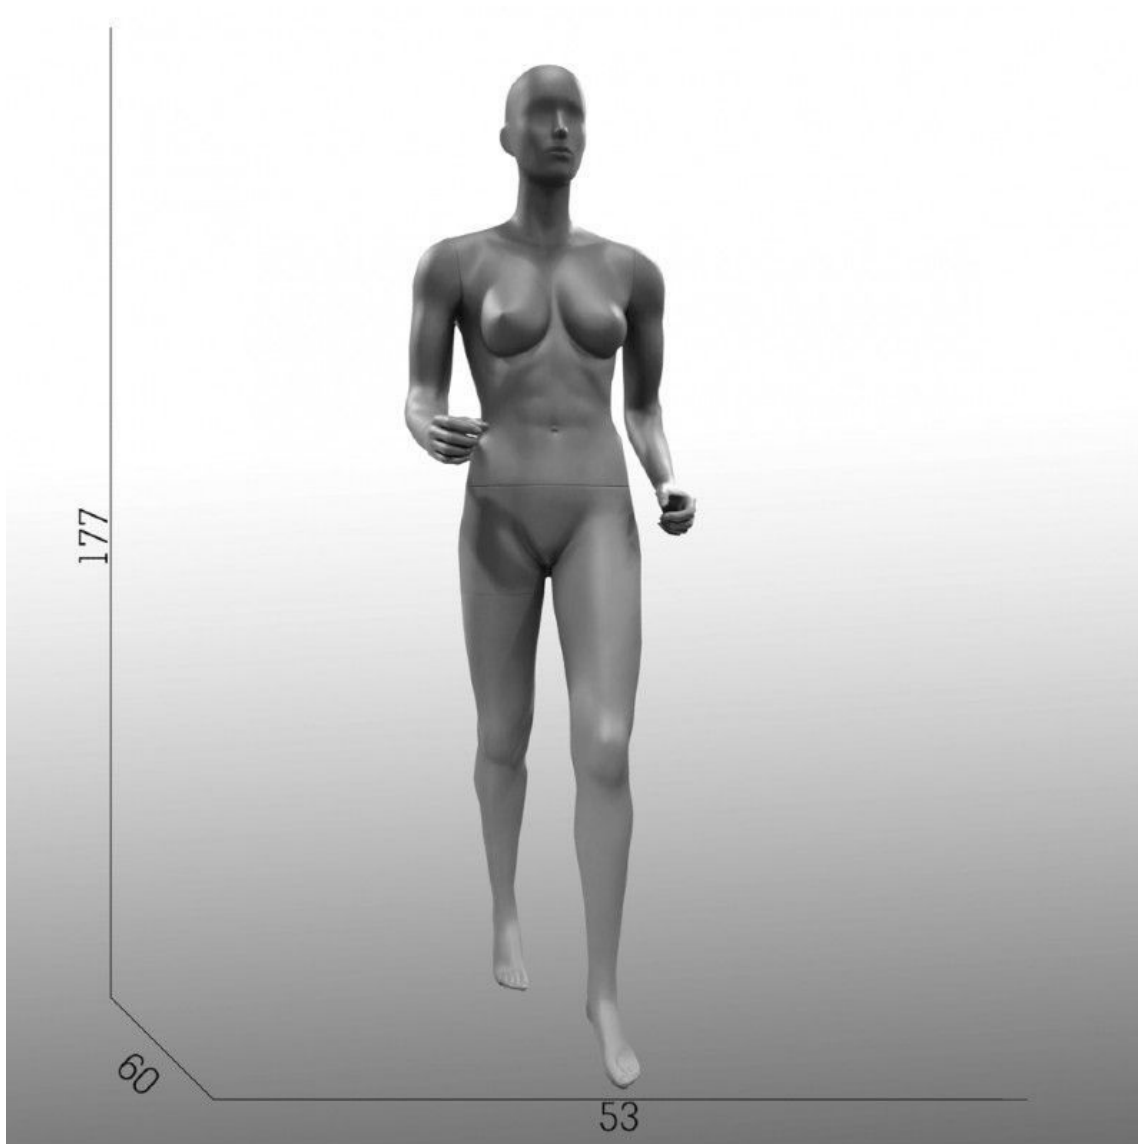

SPECIFICHE

Marca	Mannequins vitrine
Base	Vetro ronda
Fissaggio	Polpaccio
Colore	Gris
Rif	man-spo-fem-3132
ID	3132
Termine di consegna	5-10 giorni lavorativi
Categoria	Manichini sport
Tipo	Manichini

DETAIL

Manichini donna sport in posizione a piedi, con le mani aperte per posizionare bastoni. Questo manichino vetrina o showroom, si adatta a tutti i tipi di collezioni di abbigliamento sportivo, che si tratta di sci, nordic walking, escursionismo ... Il modello sportivo è disponibile in magazzino e consegna veloce.

DESCRIZIONE

Manichini donna sport grigio in posizione a piedi o nordica, con la possibilità di mettere bastoni nelle mani. **Manichini sportiva donna** per vetrina o showroom, questo modello femminile permette di evidenziare le vostre collezioni di abbigliamento sportivo. Si può mettere modello sportivo femminile in un sacco di diverse situazioni sportive. Il colore grigio è senza tempo e moderno.

Questo manichino da donna grigia è alto 177 cm e largo 53 cm.

Manichini sport donna in posizione a piedi

Manichini sport - Foto n° 1

SPECIFICHE

Marca	Mannequins vitrine
Base	Vetro ronda
Fissaggio	Polpaccio
Colore	Gris
Rif	man-spo-fem-3132
ID	3132
Termine di consegna	5-10 giorni lavorativi
Categoria	Manichini sport
Tipo	Manichini