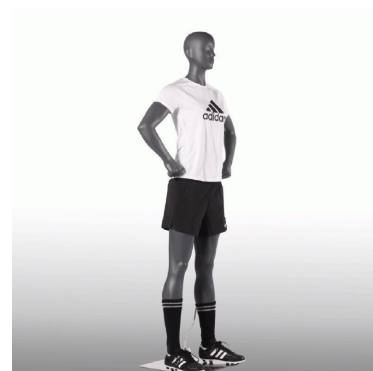

Manichini sport donna fitness grigio 379,00 €IVA escl

Manichini sport

SPECIFICHE

Marca	Mannequins vitrine
Base	Vetro tonda
Fissaggio	Polpaccio
Colore	Gris
Rif	man-vit-spo-3139
ID	3139
Termine di consegna	1-5 giorni lavorativi
Categoria	Manichini sport
Tipo	Manichini

DETAIL

Manichini donna in posizione sportiva disponibile in magazzino e consegna veloce. Questa manichini sportiva femminile, può presentare diverse categorie di abbigliamento da diversi sport, con le sue braccia postion lungo il corpo. Ideale per negozi sportivi, ma anche per semplici collezioni di abbigliamento. Il manichino da esposizione femminile è supportato da una base rotonda in vetro collegata dai piedi del manichino.

DESCRIZIONE

Manichini donna sport fitness, con addominali visibili e braccia semi-piegate. Questa cassa di visualizzazione da donna grigio grigio astratto è alta 180 cm e alta 83 cm, le misure corrispondono a una taglia 36-38 in Francia. **Astratto donna display manichino**, si adatta a tutti i tipi di vetrina o showroom con il suo colore grigio senza tempo e stilizzato. **Questo manichini sportivo**, può presentare diversi tipi di articoli sportivi, come fitness, cardio o calcio.

Manichini sport donna fitness grigio