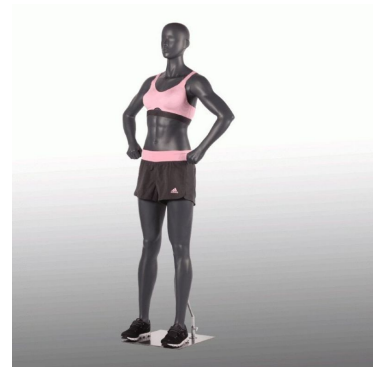

## Manichini sport donna fitness grigio 379,00 €IVA escl

#### SPECIFICHE

Marca	Mannequins vitrine
Base	Vetro tonda
Fissaggio	Polpaccio
Colore	Gris
Rif	man-vit-spo-3139
ID	3139
Termine di consegna	1-5 giorni lavorativi
Categoria	Manichini sport
Tipo	Manichini

#### DETAIL

Manichini donna in posizione sportiva disponibile in magazzino e consegna veloce. Questa manichini sportiva femminile, può presentare diverse categorie di abbigliamento da diversi sport, con le sue braccia postion lungo il corpo. Ideale per negozi sportivi, ma anche per semplici collezioni di abbigliamento. Il manichino da esposizione femminile è supportato da una base rotonda in vetro collegata dai piedi del manichino.

#### DESCRIZIONE

**Manichini donna sport fitness**, con addominali visibili e braccia semi-piegate. Questa cassa di visualizzazione da donna grigio grigio astratto è alta 180 cm e alta 83 cm, le misure corrispondono a una taglia 36-38 in Francia. **Astratto donna display manichino**, si adatta a tutti i tipi di vetrina o showroom con il suo colore grigio senza tempo e stilizzato. **Questo manichini sportivo**, può presentare diversi tipi di articoli sportivi, come fitness, cardio o calcio.