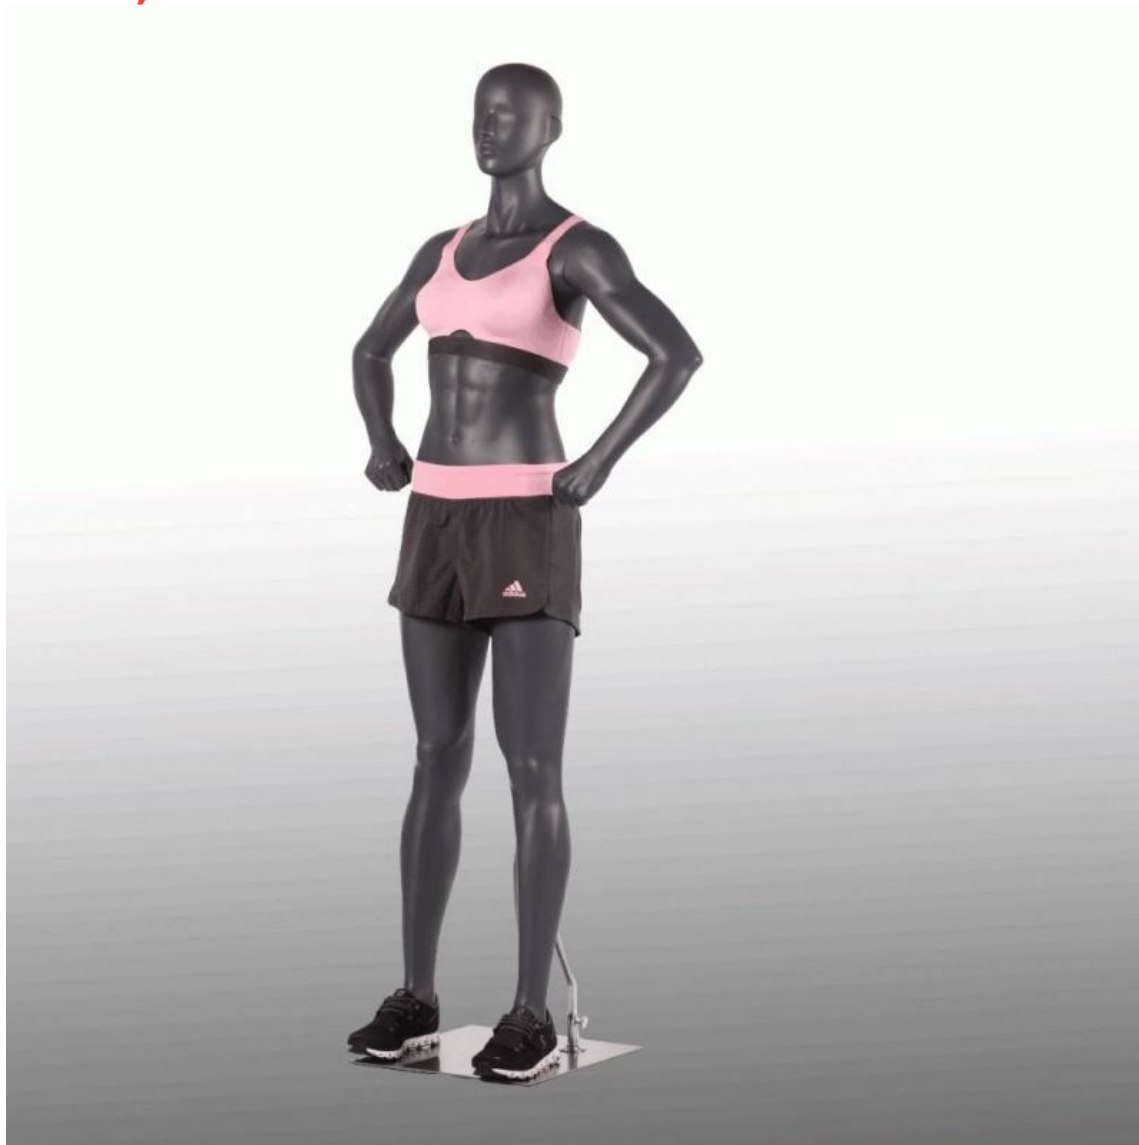

## Manichini donna sportivo grigio con testa astrata

Manichini sport

399,00 €IVA escl

### SPECIFICHE

<b>Marca</b>	Mannequins vitrine
<b>Base</b>	Metallo quadrato
<b>Fissaggio</b>	Polpaccio
<b>Colore</b>	Gris
<b>Rif</b>	man-fem-spo-2875
<b>ID</b>	2875
<b>Termine di consegna</b>	1-5 giorni lavorativi
<b>Categoria</b>	Manichini sport
<b>Tipo</b>	Manichini

### DETAIL

Misure di questo display manichini donna sportivi bracci dritti grigi in posizione diritta:

Altezza	180 cm
Larghezza	80 cm
Profondità	40 cm
Torace	89 cm
Vita	69 cm
Anca	83 cm
Taglia	36-38
Misura della scarpa	9 (USA)

# Manichini donna sportivo grigio con testa astrata