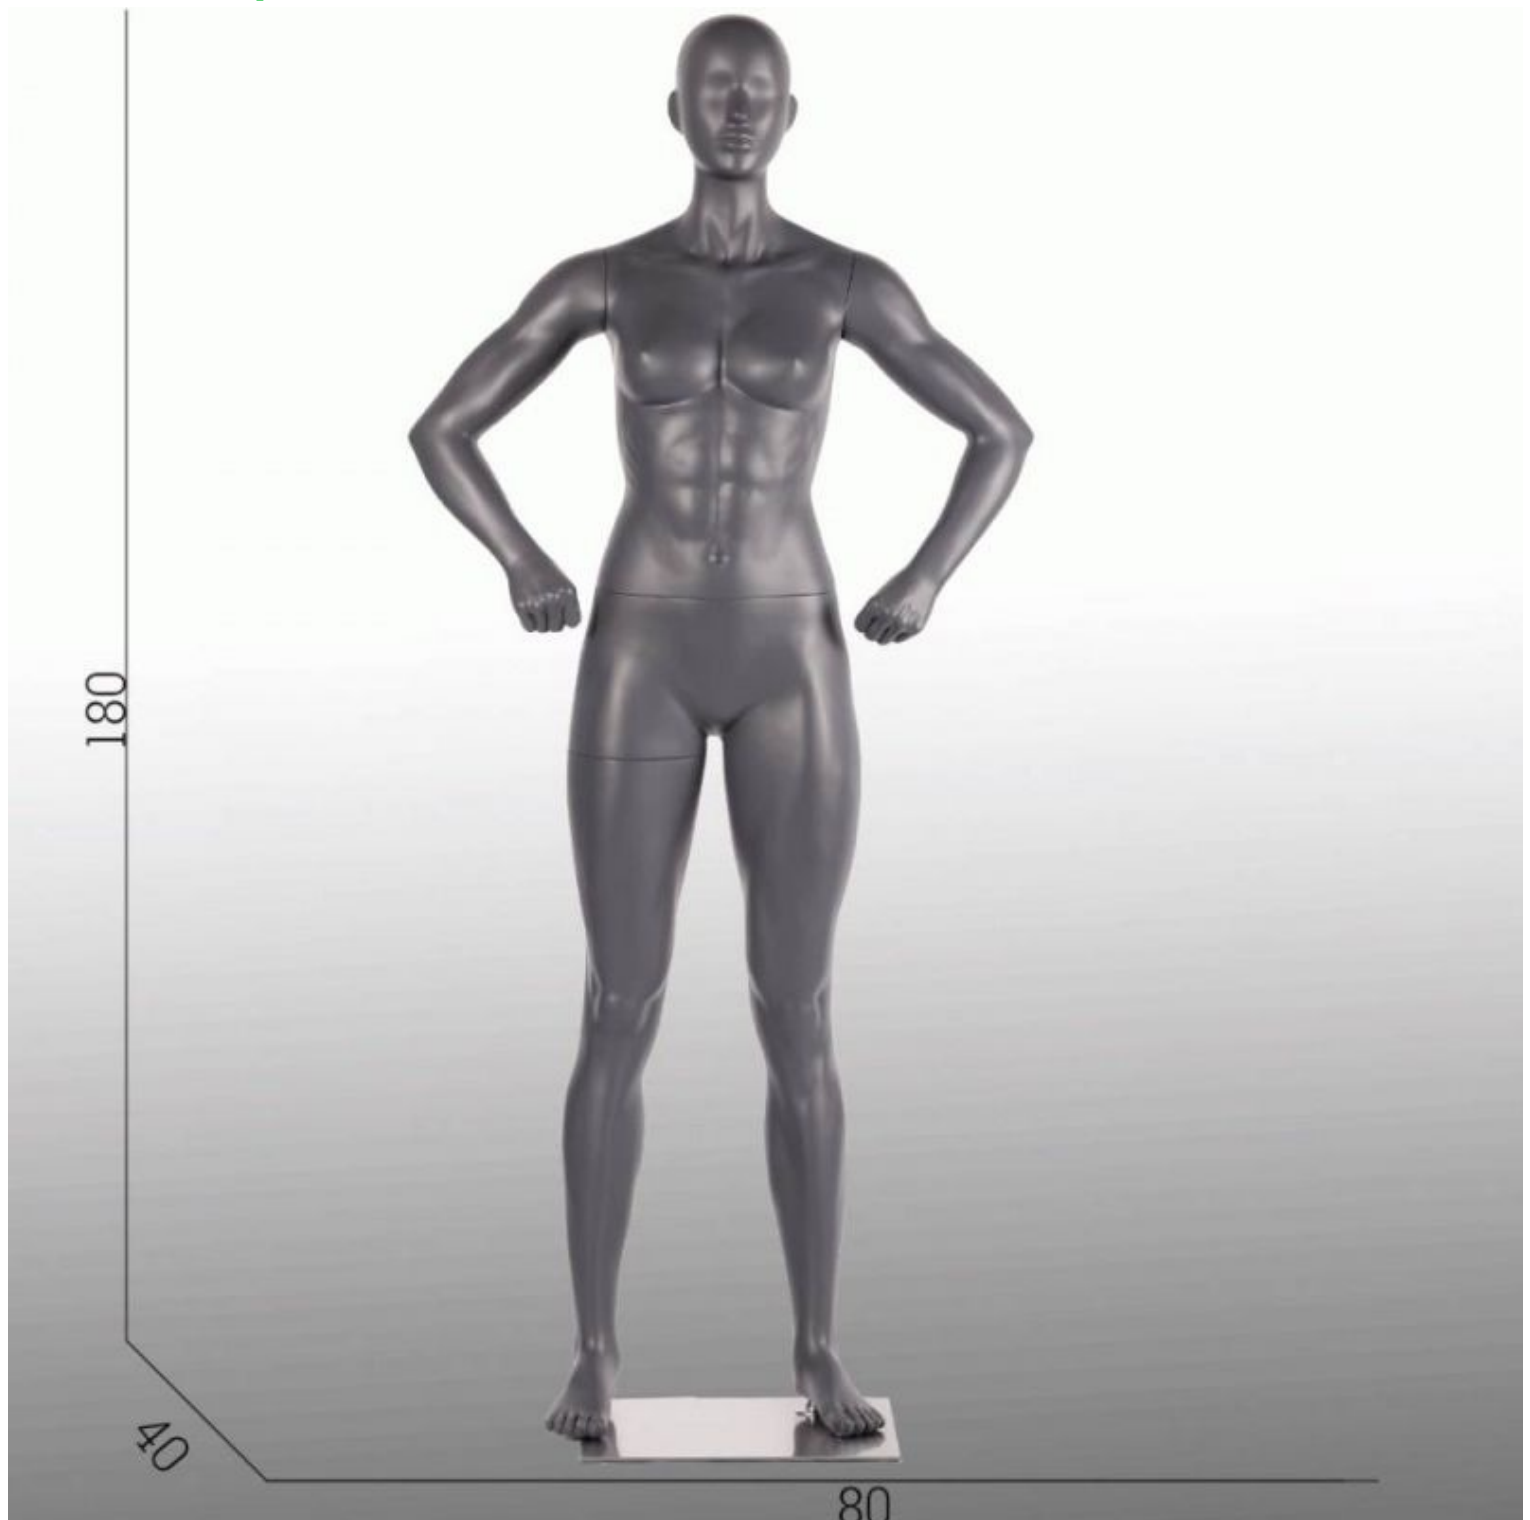

Manichini sport - Foto n° 2

SPECIFICHE

Marca	Mannequins vitrine
Base	Metallo quadrato
Fissaggio	Polpaccio
Colore	Gris
Rif	man-fem-spo-2875
ID	2875
Termine di consegna	1-5 giorni lavorativi
Categoria	Manichini sport
Tipo	Manichini

DETAIL

Misure di questo display manichini donna sportivi bracci dritti grigi in posizione diritta:

Altezza	180 cm
Larghezza	80 cm
Profondità	40 cm
Torace	89 cm
Vita	69 cm
Anca	83 cm
Taglia	36-38
Misura della scarpa	9 (USA)

Manichini donna sportivo grigio con testa astrata
I nostri manichini sportivi e busti sportivi professionali sono essenziali per completare il layout di tutti i negozi di articoli sportivi e fitness e dare energia ai tuoi vetrine per presentare molti sport.

Manichini sport - Foto n° 3