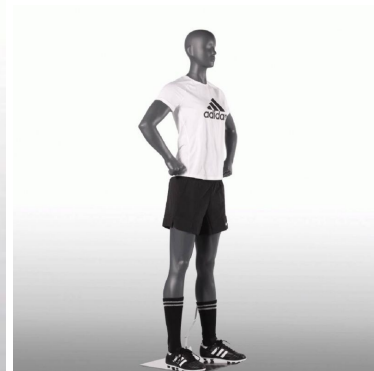

## Manichini donna sportivo grigio con testa astrata

Manichini sport

399,00 €IVA escl

### SPECIFICHE

<b>Marca</b>	Mannequins vitrine
<b>Base</b>	Metallo quadrato
<b>Fissaggio</b>	Polpaccio
<b>Colore</b>	Gris
<b>Rif</b>	man-fem-spo-2875
<b>ID</b>	2875
<b>Termine di consegna</b>	1-5 giorni lavorativi
<b>Categoria</b>	Manichini sport
<b>Tipo</b>	Manichini

### DETAIL

Misure di questo display manichini donna sportivi bracci dritti grigi in posizione diritta:

Altezza	180 cm
Larghezza	80 cm
Profondità	40 cm
Torace	89 cm
Vita	69 cm
Anca	83 cm
Taglia	36-38
Misura della scarpa	9 (USA)

# Manichini donna sportivo grigio con testa astrata