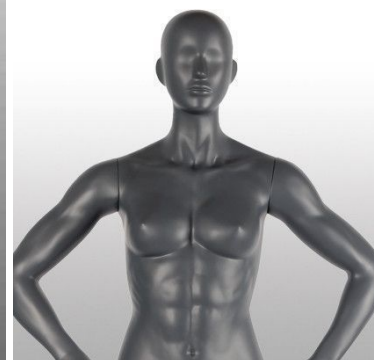

## Manichini donna sportivo grigio con testa astrata

Manichini sport

399,00 €IVA escl

### SPECIFICHE

<b>Marca</b>	Mannequins vitrine
<b>Base</b>	Metallo quadrato
<b>Fissaggio</b>	Polpaccio
<b>Colore</b>	Gris
<b>Rif</b>	man-fem-spo-2875
<b>ID</b>	2875
<b>Termine di consegna</b>	1-5 giorni lavorativi
<b>Categoria</b>	Manichini sport
<b>Tipo</b>	Manichini

### DETAIL

Misure di questo display manichini donna sportivi bracci dritti grigi in posizione diritta:

Altezza	180 cm
Larghezza	80 cm
Profondità	40 cm
Torace	89 cm
Vita	69 cm
Anca	83 cm
Taglia	36-38
Misura della scarpa	9 (USA)

# Manichini donna sportivo grigio con testa astrata