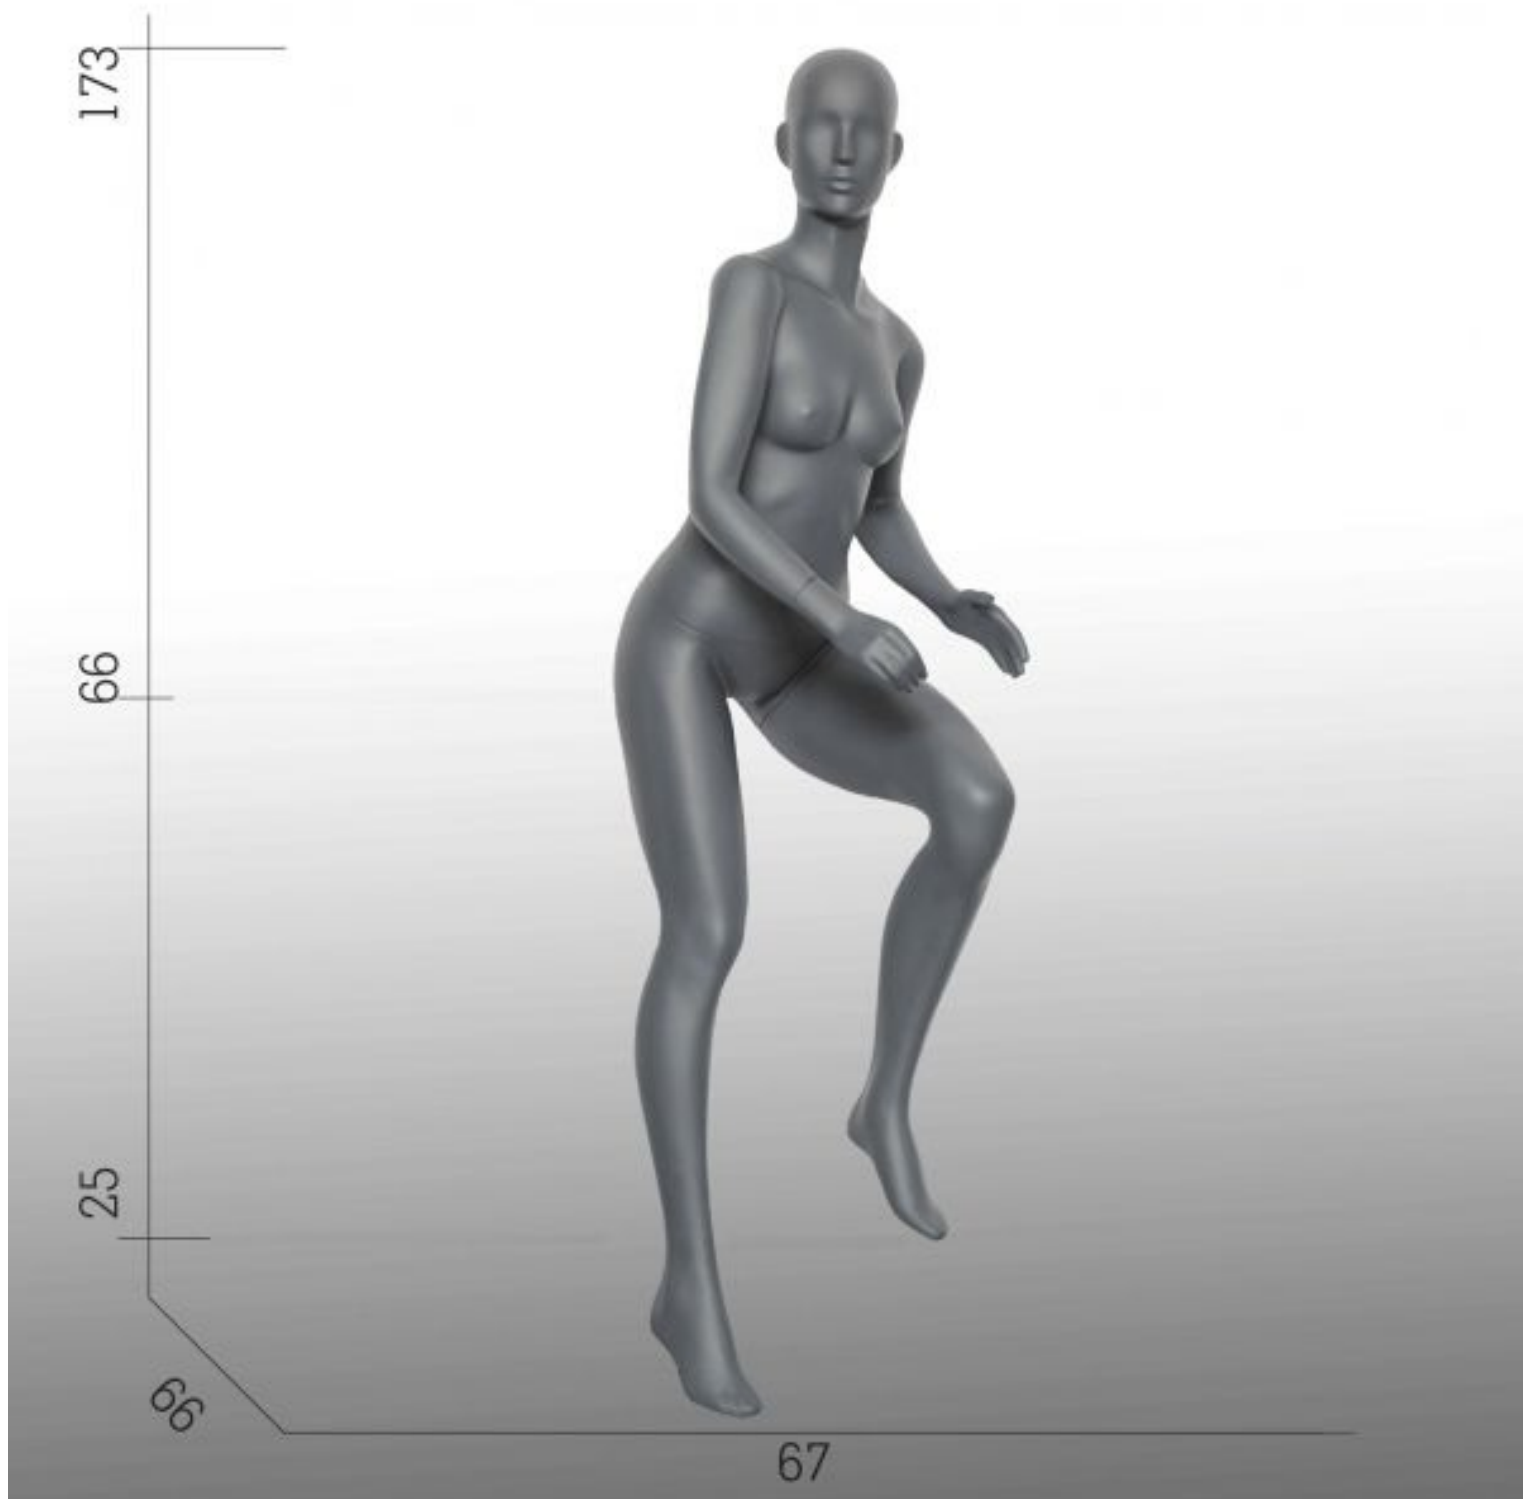

Manichini sport - Foto n° 1

SPECIFICHE

Marca	Mannequins vitrine
Base	Vetro tonda
Fissaggio	Doppio fissaggio
Colore	Gris
Rif ID	man-vit-vel-2736 2736
Termine di consegna	1-5 giorni lavorativi
Categoria	Manichini sport
Tipo	Manichini

DETAIL

Dimensioni manichini per donna in bicicletta

Altezza 173 cm
Larghezza 67 cm
Profondità 53 cm
Taglia 38

Altri modelli sono disponibili sul nostro portale per questa gamma.

Manichini donna sportiva bicicletta

Manichini sport - Foto n° 2