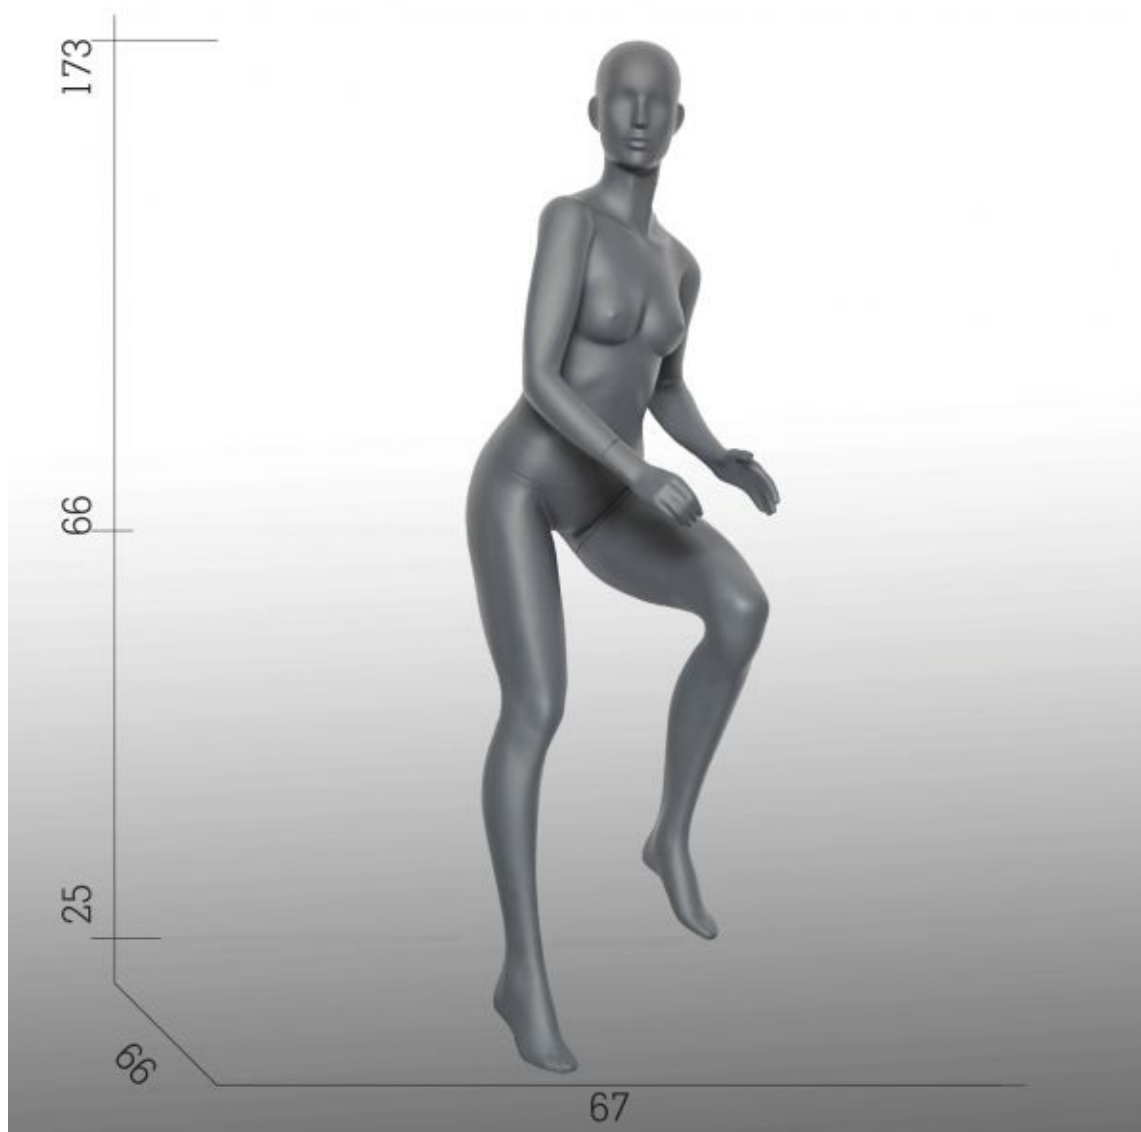

### SPECIFICHE

<b>Marca</b>	Mannequins vitrine
<b>Base</b>	Vetro tonda
<b>Fissaggio</b>	Doppio fissaggio
<b>Colore</b>	Gris
<b>Rif</b>	man-vit-vel-2736
<b>ID</b>	2736
<b>Termine di consegna</b>	1-5 giorni lavorativi
<b>Categoria</b>	Manichini sport
<b>Tipo</b>	Manichini

#### Dimensioni manichini per donna in bicicletta

Altezza 173 cm  
Larghezza 67 cm  
Profondità 53 cm  
Taglia 38

Altri modelli sono disponibili sul nostro portale per questa gamma.