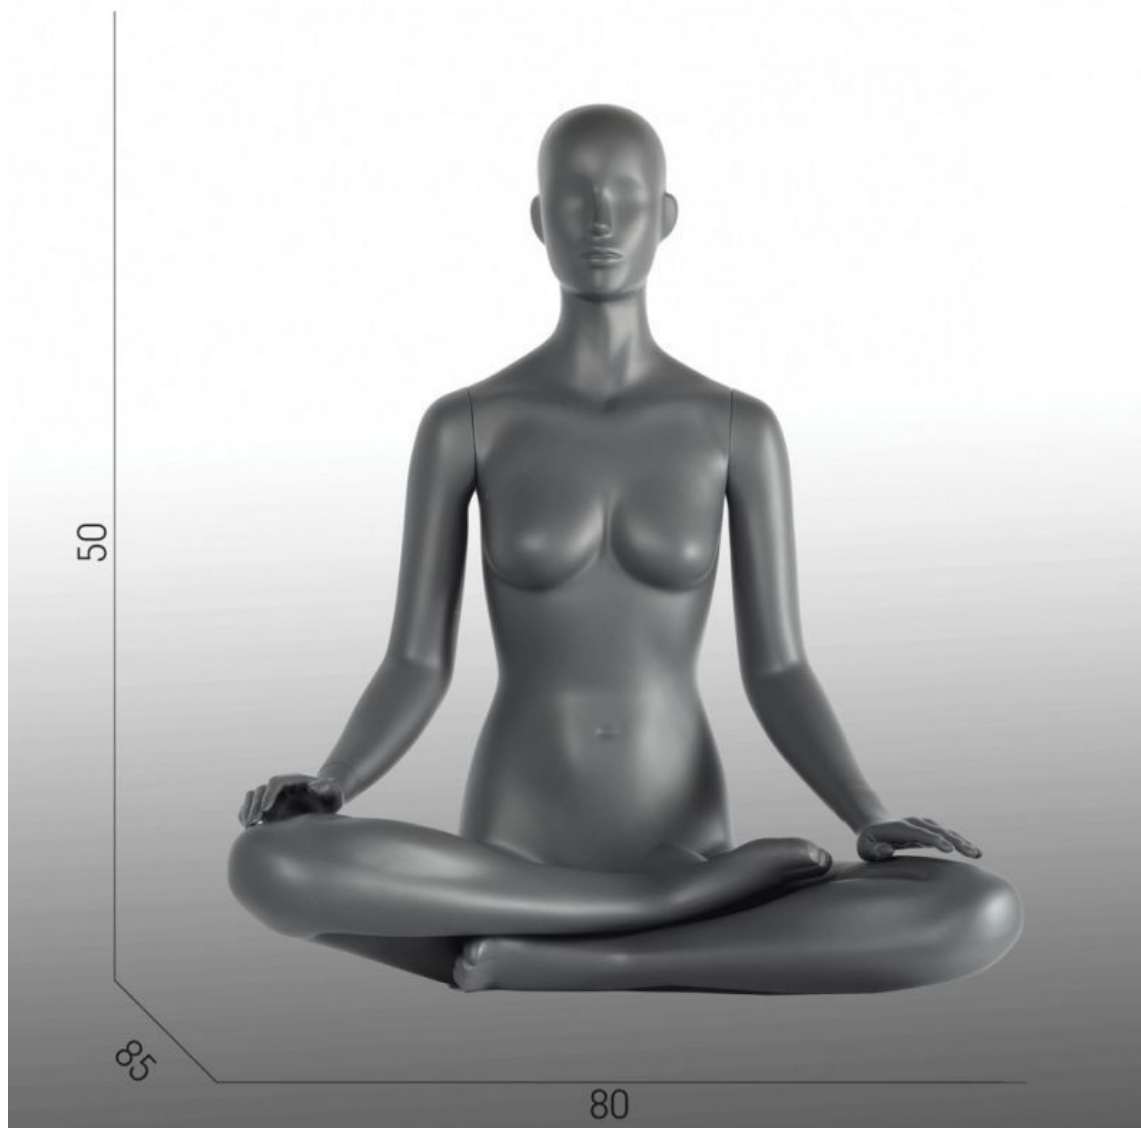

Donna manichino yoga Pposizione loto **351,12 €IVA escl**
Manichini sport **- 12,00 % 399,00**

SPECIFICHE

| | |
|----------------------------|------------------------|
| Marca | Mannequins vitrine |
| Base | Vetro ronda |
| Fissaggio | Doppio fissaggio |
| Colore | Gris |
| Rif | man-vit-fem-2749 |
| ID | 2749 |
| Termine di consegna | 5-10 giorni lavorativi |
| Categoria | Manichini sport |
| Tipo | Manichini |

DETAIL

Misurazioni donna manichino:
 altezza 95 cm
 larghezza 80 cm
 profondità 80 cm
 petto 83 cm
 misura 62 cm
 taglia 38
 numero di scarpe 9 (US)

Manichini femminili disponibili in varie posizioni yoga.
 Per ulteriori informazioni sulle nostre attrezzature del negozio, trova tutti i nostri suggerimenti su Facebook e Instagram.

DESCRIZIONE

Manichino donna yoga lotus in poliestere rinforzato con colori grigi.
 Manichino femminile per i tuoi completi da yoga e accessori per lo yoga.
 Poiché lo yoga è un'attività fisica e mentale molto popolare, Mannequins Shopping ti offre questo manichino che mostra la postura del loto per la meditazione e la respirazione.

Per un maggiore realismo sentiti libero di usare un tappetino da yoga con il tuo manichino da donna.

Caratteristiche del manichino yoga femminile:

Resistenza, flessibilità
 Materiale di fascia alta
 Supporto rotante in vetro temperato