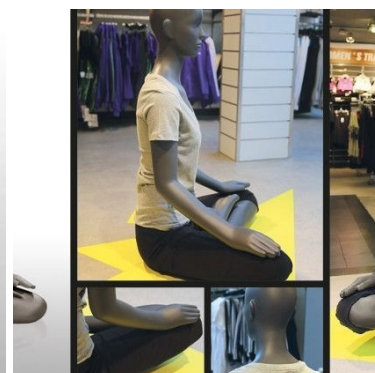

Donna manichino yoga Pposizione loto **351,12 €IVA escl**
Manichini sport **- 12,00 % 399,00**

SPECIFICHE

| | |
|----------------------------|------------------------|
| Marca | Mannequins vitrine |
| Base | Vetro ronda |
| Fissaggio | Doppio fissaggio |
| Colore | Gris |
| Rif | man-vit-fem-2749 |
| ID | 2749 |
| Termine di consegna | 5-10 giorni lavorativi |
| Categoria | Manichini sport |
| Tipo | Manichini |

DETAIL

Misurazioni donna manichino:
 altezza 95 cm
 larghezza 80 cm
 profondità 80 cm
 petto 83 cm
 misura 62 cm
 taglia 38
 numero di scarpe 9 (US)

Manichini femminili disponibili in varie posizioni yoga.
 Per ulteriori informazioni sulle nostre attrezzature del negozio, trova tutti i nostri suggerimenti su Facebook e Instagram.

DESCRIZIONE

Manichino donna yoga lotus in poliestere rinforzato con colori grigi.
 Manichino femminile per i tuoi completi da yoga e accessori per lo yoga.
 Poiché lo yoga è un'attività fisica e mentale molto popolare, Mannequins Shopping ti offre questo manichino che mostra la postura del loto per la meditazione e la respirazione.

Per un maggiore realismo sentiti libero di usare un tappetino da yoga con il tuo manichino da donna.

Caratteristiche del manichino yoga femminile:

Resistenza, flessibilità
 Materiale di fascia alta
 Supporto rotante in vetro temperato