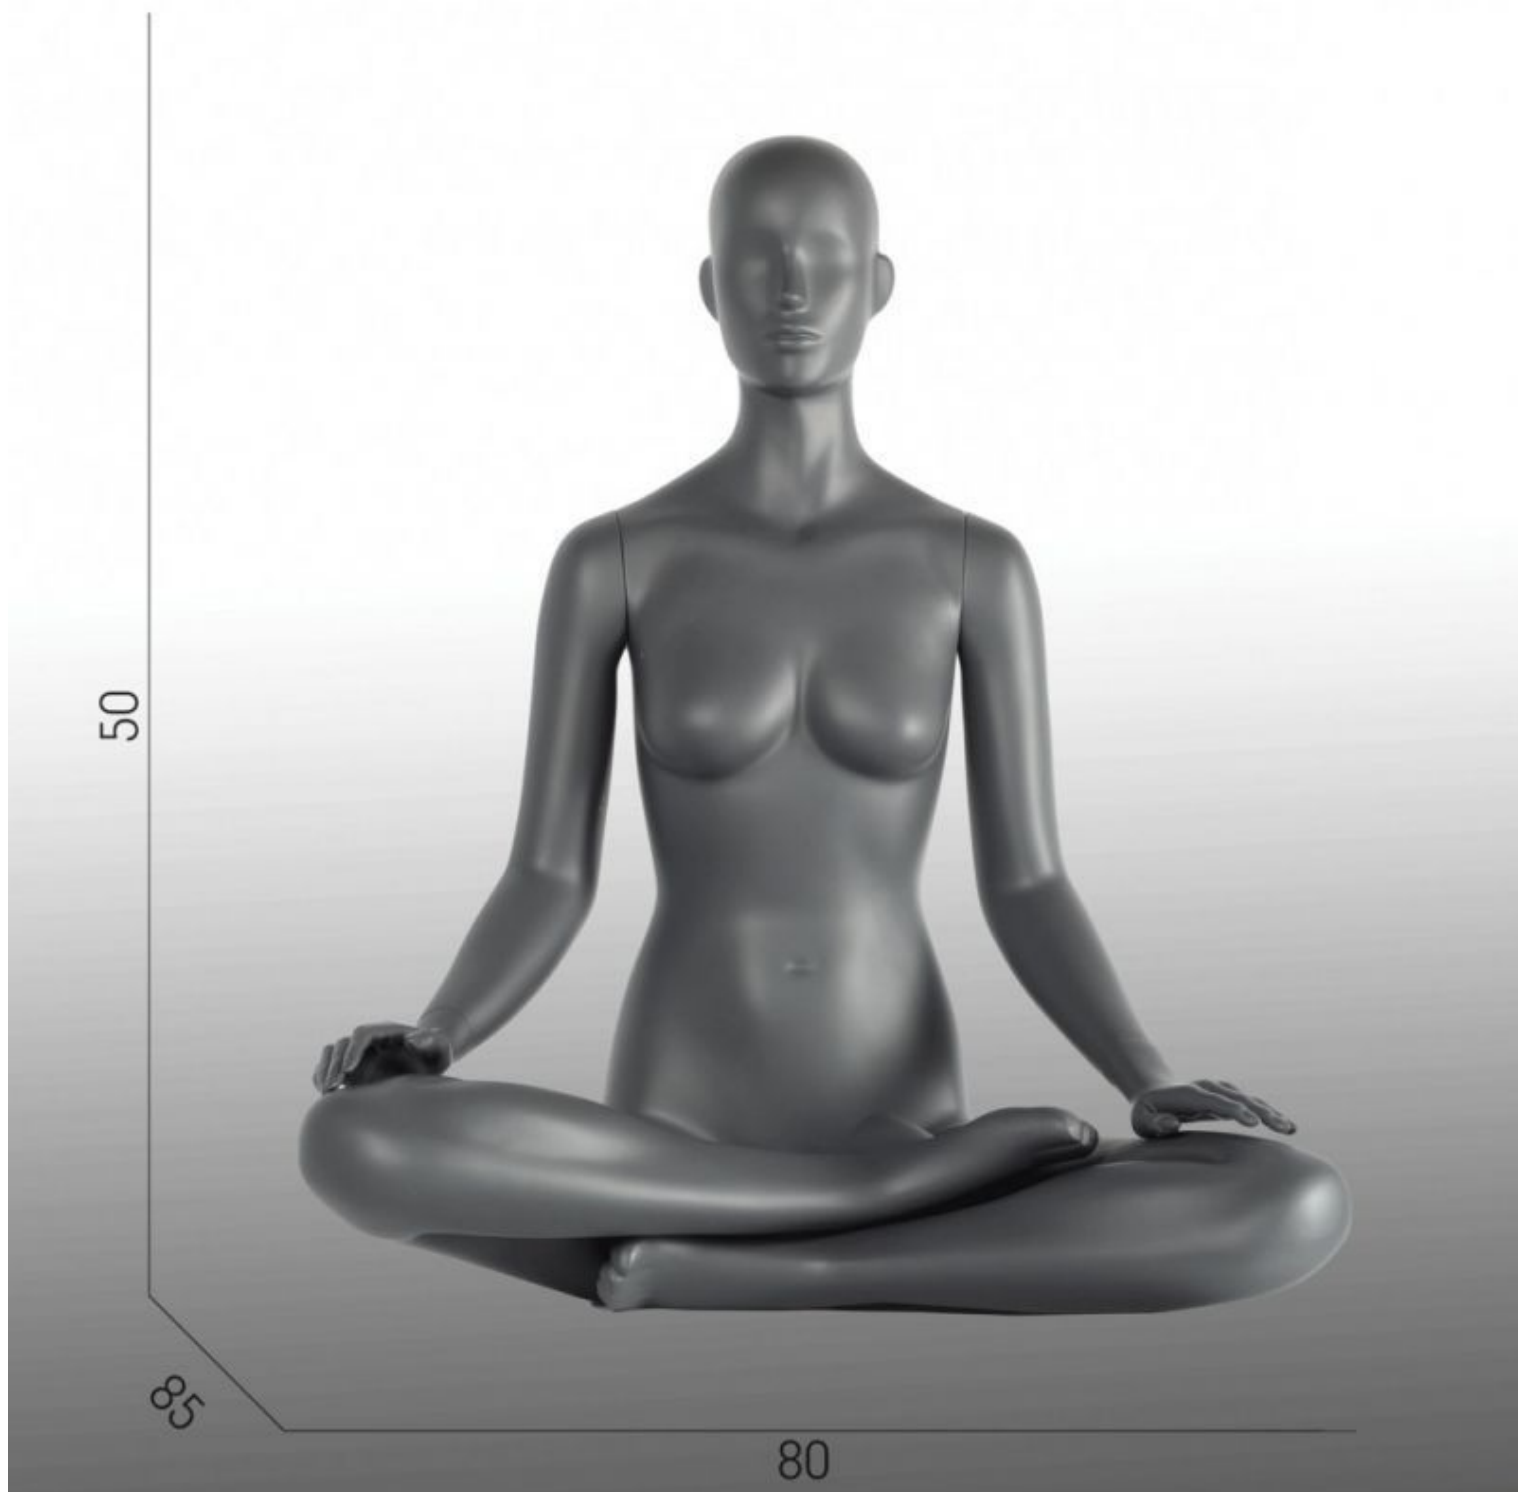

SPECIFICHE

Marca	Mannequins vitrine
Base	Vetro ronda
Fissaggio	Doppio fissaggio
Colore	Gris
Rif	man-vit-fem-2749
ID	2749
Termine di consegna	5-10 giorni lavorativi
Categoria	Manichini sport
Tipo	Manichini

DETAIL

Misurazioni donna manichino:

altezza 95 cm
larghezza 80 cm
profondità 80 cm
petto 83 cm
misura 62 cm
taglia 38
numero di scarpe 9 (US)

Manichini femminili disponibili in varie posizioni yoga.
Per ulteriori informazioni sulle nostre attrezzature del negozio, trova tutti i nostri suggerimenti su Facebook e Instagram.

Donna manichino yoga Pposizione loto