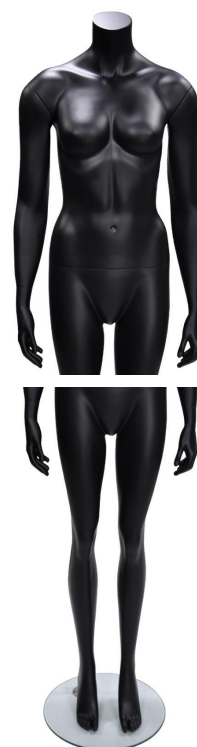

Manichini senza testa

## SPECIFICHE

Marca	Mannequins vitrine
Base	Vetro tonda
Fissaggio	Doppio fissaggio
Colore	Noir
Rif	man-fem-san-2463
ID	2463
Termine di consegna	1-5 giorni lavorativi
Categoria	Manichini senza testa
Tipo	Manichini

## DETAIL

Caratteristiche:

- Design senza testa: La semplicità della silhouette senza testa permette agli abiti di essere al centro della scena.
- Elegante colore nero: Vestito di nero, questo manichino femminile aggiunge un tocco di raffinatezza e si adatta bene a una varietà di stili di presentazione.
- Classica posizione eretta: La posizione eretta enfatizza la struttura dell'indumento, consentendo ai clienti di vedere i dettagli con precisione.

## DESCRIZIONE

**Manichino nera senza testa**, doppia fissazione su base tonda in vetro. **Questo manichino in stile** classico metterà in evidenza le tue collezioni per presentazioni semplici. Questo manichino da vetrina è ideale per mettere in mostra le vostre collezioni di abbigliamento femminile.