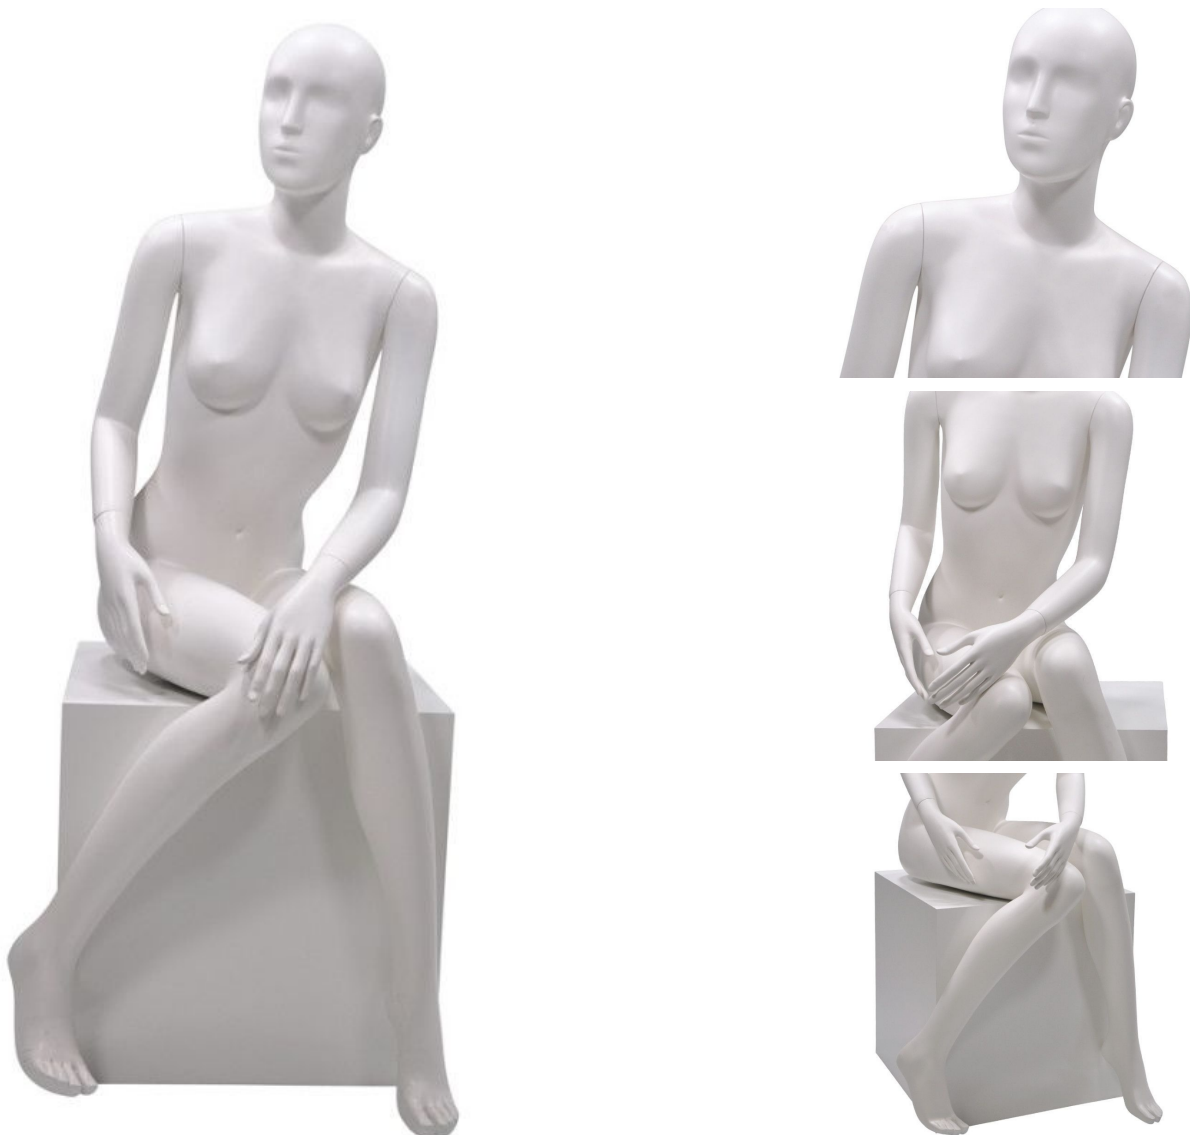

Manichino donna astratto f-sdh07 merf white **249,00 €IVA escl**

Manichini seduto

- 50,20 % 500,00

SPECIFICHE

Marca	Mannequins vitrine
Base	
Fissaggio	Senza fissaggio
Colore	Blanc
Rif	man-fem-abs-1616
ID	1616
Termine di consegna	1-5 giorni lavorativi
Categoria	Manichini seduto
Tipo	Manichini

DETAIL

Manichini Shopping offre nuovi manichini nella loro confezione: manichini uomo, manichini donna, manichini bambini di alta qualità. Disponibili in diversi modelli sul nostro sito web: manichini astratti, manichini flessibili, manichini sportivi, manichini senza testa, manichini da seduto, manichini vintage. Materiali affidabili con supporto incluso. Doppia chiusura, resistente e duratura. Fai un preventivo per la tua richiesta!

DESCRIZIONE

Manichino seduto per negozio e commercio.
Questo modello di donna seduta ha una faccia astratta.
Bianco, questa modella femminile si avvicina ad una posizione seduta rilassata.
Per completare con i podi del nostro negozio.
Ideale per la stadiazione nei negozi. **Dimensiones maniqué escaparate mujer:** - altura de pie 181cm, hombros 41cm, pecho 82cm, cintura 62cm, cadera 91cm, altura del cubo 50cm.

Manichino donna astratto f-sdh07 merf white

Manichini seduto - Foto n° 1

SPECIFICHE

Marca	Mannequins vitrine
Base	
Fissaggio	Senza fissaggio
Colore	Blanc
Rif	man-fem-abs-1616
ID	1616
Termine di consegna	1-5 giorni lavorativi
Categoria	Manichini seduto
Tipo	Manichini