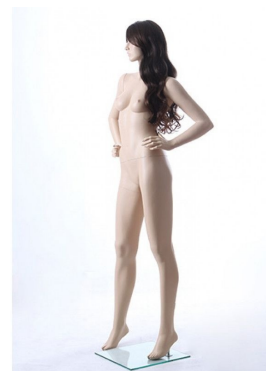

Manichni donna realistici mani ai fianchi **274,99 €IVA escl**

Manichini realistici

- 8,03 % 299,00

SPECIFICHE

Marca	Mannequins vitrine
Base	Vetro quadrato
Fissaggio	Polpaccio
Colore	Chair
Rif	man-vit-fem-3024
ID	3024
Termine di consegna	1-5 giorni lavorativi
Categoria	Manichini realistici
Tipo	Manichini

Dimensioni di questo manichino donna:

Altezza -174 cm

Spalle - 42 cm

Petto -86 cm

Dimensioni: 60 cm

numero di scarpe 39

Manichni donna realistici mani ai fianchi

Manichini realistici - Foto n° 1