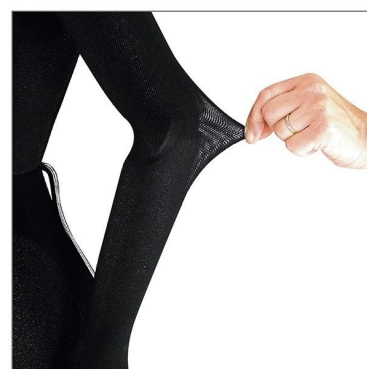

Manichino flessibili donna tessuto grigio 609,00 €IVA escl

Manichini flessibili

livelymen volo
female

SPECIFICHE

Marca	Mannequins vitrine
Base	Metallo rettangolo
Fissaggio	Gluteo
Colore	Gris
Rif ID	man-fle-fem-2810 2810
Termine di consegna	1-5 giorni lavorativi
Categoria	Manichini flessibili
Tipo	Manichini

DETAIL

Dai ritmi ai tuoi vetri grazie a questi manichini flessibili in schiuma espansa.

Mannequins Shopping è il fornitore di professionisti per la sistemazione di negozi di abbigliamento, offre una gamma di manichini flessibili, manichini per bambini e adulti, prodotti indispensabili per completare il layout del tuo negozio e il layout della tua attività, in mettendo in evidenza i prodotti di punta di ciascuna delle vostre collezioni e dando vita alla vostra messa in scena delle finestre, a prezzi sempre più convenienti.

DESCRIZIONE

Questo **manichino** ha mostrato che la donna **flessibile** è un manichino resistente agli urti, è molto leggero e il materiale utilizzato per la fabbricazione fa parte di materiali riciclabili. Questi manichini articolati sono ideali per personalizzare le finestre con posizioni originali e varie. I nostri **manichini** in schiuma **flessibile** sono articolati con o senza testa e cappuccio intercambiabili, le basi sono regolabili.

Manichino flessibili donna tessuto grigio