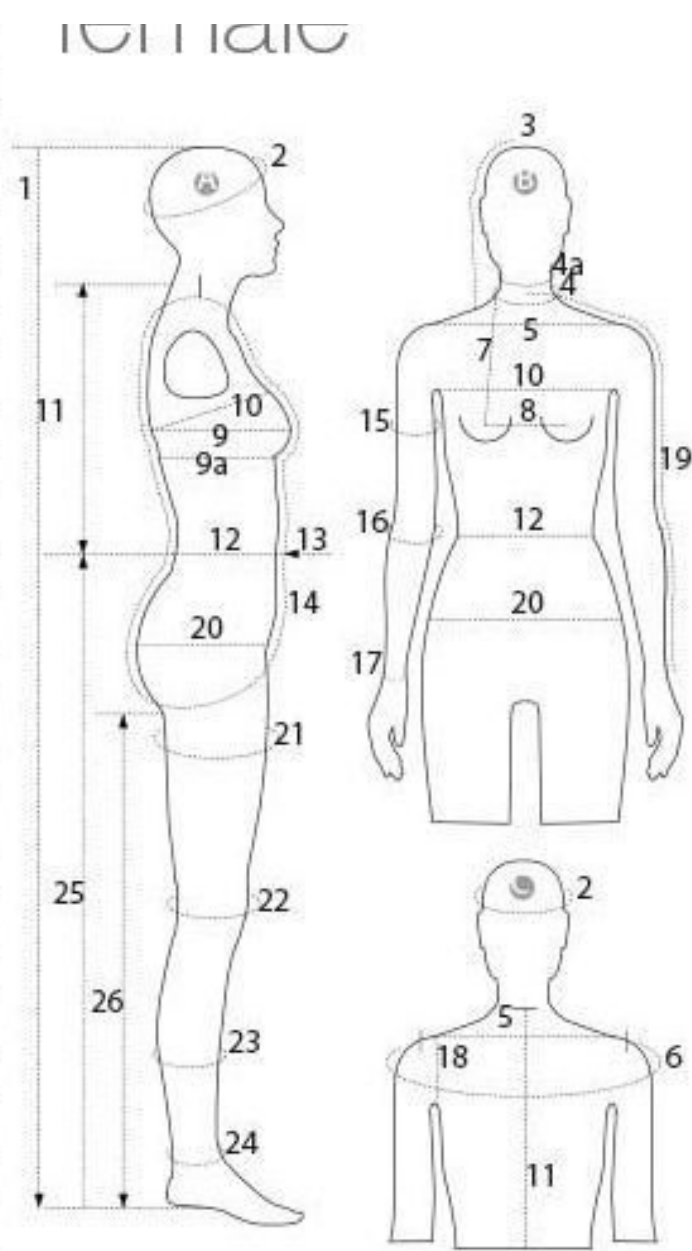

Manichino flessibili donna tessuto grigio

Manichini flessibili - Foto n° 4

	DESCRIZIONE DESCRIPTION	MISURE MEASURE cm
1	STATURA / size	175
2	CIRCONFERENZA TESTA / head width	54

livelymen volo
female

3	GIRO CAPPUCCIO / hood hole	31
4	CIRCONFERENZA COLLO BASSO / neck low	37
4a	CIRCONFERENZA COLLO ALTO / neck up	31
5	LARGHEZZA SPALLE / shoulder width	40
6	CIRCONFERENZA SPALLE /shoulders circumference	96
7	ALTEZZA SENO / breast height	26
8	DISTANZA SENO/ breast distance	18
9	CIRCONFERENZA SENO / breast width	85
9a	CIRCONFERENZA SOTTOSENO / under breast width	72
10	CIRCONFERENZA TORACE / chest	82
11	LUNGHEZZA SCHIENA DIETRO / back lenght behind	40
12	CIRCONFERENZA VITA / waist width	64
13	ALTEZZA PUNTO VITA DAVANTI MEZZO COLLO height from neck to the waist	44
14	TRONCO / torso lenght	156
15	CIRCONFERENZA BRACCIO / arm width	26
16	CIRCONFERENZA GOMITO /elbow width	23
17	CIRCONFERENZA POLSO / wrist width	15
18	GIRO MANICA /armhole	41
19	LUNGHEZZA MANICA / sleeve from center neck	78
20	CIRCONFERENZA BACINO / hips width	92
21	CIRCONFERENZA COSCIA / thigh width	52
22	CIRCONFERENZA GINOCCHIO / knee width	36
23	CIRCONFERENZA POLPACCIO / Calf width	31
24	CAVIGLIA / Ankle	21
25	LUNGHEZZA FIANCO / length from hip to feet	110
26	INTERNO GAMBA / inseam lenght	83