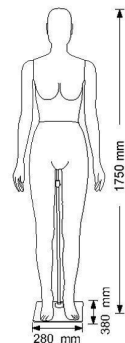

Manichino flessibili donna tessuto grigio 609,00 €IVA escl

Manichini flessibili

livelymen volo
female