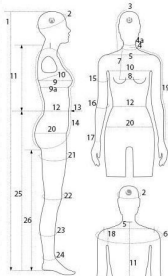

SPECIFICHE

Marca	Mannequins vitrine
Base	Metallo rettangolo
Fissaggio	Gluteo
Colore	Gris
Rif ID	man-fle-fem-2810 2810
Termine di consegna	1-5 giorni lavorativi
Categoria	Manichini flessibili
Tipo	Manichini

DETAIL

Dai ritmi ai tuoi vetri grazie a questi manichini flessibili in schiuma espansa.

Mannequins Shopping è il fornitore di professionisti per la sistemazione di negozi di abbigliamento, offre una gamma di manichini flessibili, manichini per bambini e adulti, prodotti indispensabili per completare il layout del tuo negozio e il layout della tua attività, in mettendo in evidenza i prodotti di punta di ciascuna delle vostre collezioni e dando vita alla vostra messa in scena delle finestre, a prezzi sempre più convenienti.

DESCRIZIONE

Questo **manichino** ha mostrato che la donna **flessibile** è un manichino resistente agli urti, è molto leggero e il materiale utilizzato per la fabbricazione fa parte di materiali riciclabili. Questi manichini articolati sono ideali per personalizzare le finestre con posizioni originali e varie. I nostri **manichini** in schiuma **flessibile** sono articolati con o senza testa e cappuccio intercambiabili, le basi sono regolabili.

Manichino flessibili donna tessuto grigio