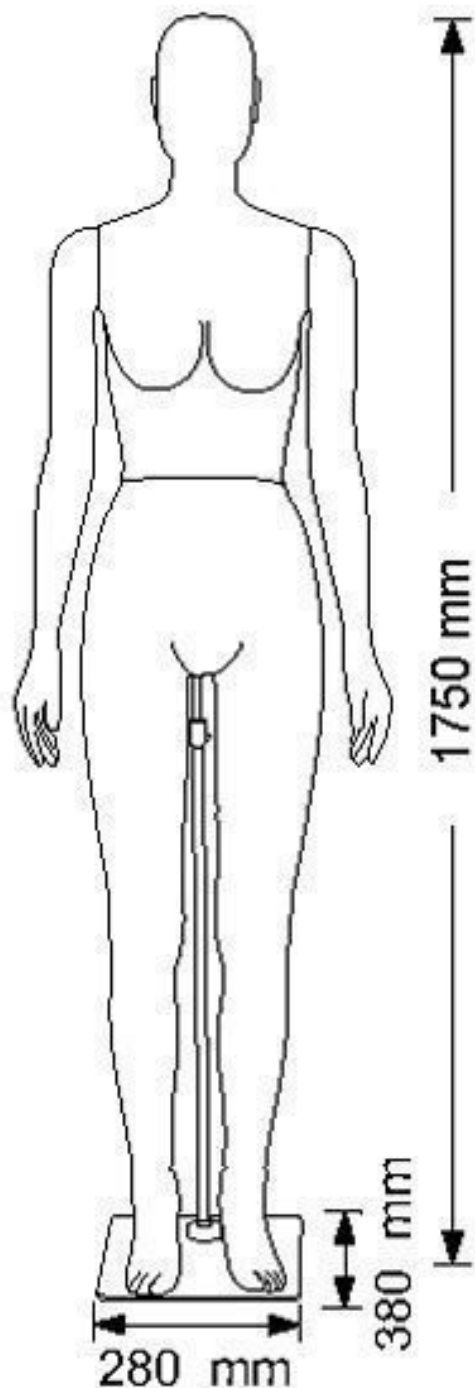

SPECIFICHE

Marca	Mannequins vitrine
Base	Metallo rettangolo
Fissaggio	Gluteo
Colore	Gris
Rif	man-fle-fem-2810
ID	2810
Termine di consegna	1-5 giorni lavorativi
Categoria	Manichini flessibili
Tipo	Manichini

DETAIL

Dai ritmi ai tuoi vetri grazie a questi manichini flessibili in schiuma espansa.

Mannequins Shopping è il fornitore di professionisti per la sistemazione di negozi di abbigliamento, offre una gamma di manichini flessibili, manichini per bambini e adulti, prodotti indispensabili per completare il layout del tuo negozio e il layout della tua attività, in mettendo in evidenza i prodotti di punta di ciascuna delle vostre collezioni e dando vita alla vostra messa in scena delle finestre, a prezzi sempre più convenienti.

Manichino flessibili donna tessuto grigio

Manichini flessibili - Foto n° 3